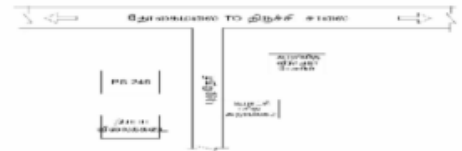

Google Map View

Polling Station Building Front View

Polling Station Front View

Cad View

Key MAP View

1 பெயர் : உண்ணாமலை கணவர் பெயர்: வீரமலை வீட்டு எண் : 1 வயது : 84 பாலினம் : பெண்	UPX1635069 Photo is available	2 பெயர் : லக்ஷ்மணன் தந்தை பெயர்: அண்ணாமலை வீட்டு எண் : 01 வயது : 24 பாலினம் : ஆண்	UPX1797935 Photo is available	3 பெயர் : விக்னேஷ் தந்தை பெயர்: கணேசன் வீட்டு எண் : 1 வயது : 22 பாலினம் : ஆண்	UPX1992627 Photo is available
4 பெயர் : சாமிநாதன் மு தந்தை பெயர்: முருகேசன் வீட்டு எண் : 1-2 வயது : 21 பாலினம் : ஆண்	UPX2056554 Photo is available	5 பெயர் : கேசவன் தந்தை பெயர்: மூர்த்தி வீட்டு எண் : 1-6 வயது : 27 பாலினம் : ஆண்	UPX0905364 Photo is available	6 பெயர் : வான்மதி தந்தை பெயர்: ராமலிங்கம் வீட்டு எண் : 1-8ஏ வயது : 23 பாலினம் : பெண்	UPX1828144 Photo is available
7 பெயர் : செல்வராணி கணவர் பெயர்: ராமசந்திரன் வீட்டு எண் : 1/9 வயது : 37 பாலினம் : பெண்	UPX0997924 Photo is available	8 பெயர் : வித்யா தந்தை பெயர்: கணேசன் வீட்டு எண் : 1-14 வயது : 25 பாலினம் : பெண்	UPX1797943 Photo is available	9 பெயர் : கௌதமன் தந்தை பெயர்: ரெங்கன் வீட்டு எண் : 1/21 வயது : 27 பாலினம் : ஆண்	UPX1032663 Photo is available
10 பெயர் : பிரேமா தந்தை பெயர்: பெருமாள் வீட்டு எண் : 1-21ஏ வயது : 24 பாலினம் : பெண்	UPX1828409 Photo is available	11 பெயர் : போதும்பொண்ணு தந்தை பெயர்: ராஜலிங்கம் வீட்டு எண் : 1-24 வயது : 26 பாலினம் : பெண்	UPX1828318 Photo is available	12 பெயர் : பாலசுப்பிரமணியன் தந்தை பெயர்: ராஜலிங்கம் வீட்டு எண் : 1-24 வயது : 24 பாலினம் : ஆண்	UPX1828334 Photo is available
13 பெயர் : நிரமலா தந்தை பெயர்: சந்தனம் வீட்டு எண் : 1-28 வயது : 33 பாலினம் : பெண்	UPX0376202 Photo is available	14 பெயர் : நந்தினி தந்தை பெயர்: சந்தனம் வீட்டு எண் : 1-28 வயது : 24 பாலினம் : பெண்	UPX1828177 Photo is available	15 பெயர் : ராஜ்குமார் தந்தை பெயர்: அண்ணாமலை வீட்டு எண் : 1/29 வயது : 26 பாலினம் : ஆண்	UPX0997973 Photo is available
16 பெயர் : தயாநிதி தந்தை பெயர்: பரமசிவம் வீட்டு எண் : 1-33 வயது : 23 பாலினம் : பெண்	UPX1827914 Photo is available	17 பெயர் : போதும் பொண்ணு கணவர் பெயர்: பழனிவேல் வீட்டு எண் : 1/35 வயது : 28 பாலினம் : பெண்	UPX1032796 Photo is available	18 பெயர் : வெங்கடாசலம் தந்தை பெயர்: குமார் வீட்டு எண் : 1/35 வயது : 25 பாலினம் : ஆண்	UPX0997981 Photo is available
19 பெயர் : சரோஜா கணவர் பெயர்: செவந்தி வீட்டு எண் : 1-35B வயது : 54 பாலினம் : பெண்	UPX0376152 Photo is available	20 பெயர் : பழனிவேல் தந்தை பெயர்: செவந்தி வீட்டு எண் : 1-35B வயது : 34 பாலினம் : ஆண்	UPX0376137 Photo is available	21 பெயர் : தீனதயாளன் தந்தை பெயர்: அண்ணாதுரை வீட்டு எண் : 1-36 வயது : 24 பாலினம் : ஆண்	UPX1797737 Photo is available
22 பெயர் : லோகேஸ்வரி தந்தை பெயர்: மாரிமுத்து வீட்டு எண் : 1-38-1 வயது : 26 பாலினம் : பெண்	UPX0944827 Photo is available	23 பெயர் : முத்து லெட்சுமி தந்தை பெயர்: அண்ணா மலை வீட்டு எண் : 1/39 வயது : 27 பாலினம் : பெண்	UPX1797919 Photo is available	24 பெயர் : வனிதா தந்தை பெயர்: நாகராஜ் வீட்டு எண் : 1-41 வயது : 24 பாலினம் : பெண்	UPX1797711 Photo is available
25 பெயர் : மகாலக்ஷ்மி தந்தை பெயர்: மணி வீட்டு எண் : 1/43 வயது : 27 பாலினம் : பெண்	UPX0939934 Photo is available	26 பெயர் : ரம்யா தந்தை பெயர்: மருதை வீட்டு எண் : 1-50 வயது : 24 பாலினம் : பெண்	UPX1797695 Photo is available	27 பெயர் : தனலக்ஷ்மி கணவர் பெயர்: ராமர் வீட்டு எண் : 1/56 வயது : 32 பாலினம் : பெண்	UPX0939835 Photo is available
28 பெயர் : ராஜமாணிக்கம் தந்தை பெயர்: சுப்பிரமணி வீட்டு எண் : 1-60 வயது : 25 பாலினம் : ஆண்	UPX1797661 Photo is available	29 பெயர் : மகேஸ்வரன் தந்தை பெயர்: கருப்பையா வீட்டு எண் : 1/62 வயது : 24 பாலினம் : ஆண்	UPX1797869 Photo is available	30 பெயர் : தங்கவேல் தாயின் பெயர்: பட்டாயி வீட்டு எண் : 1-64 வயது : 53 பாலினம் : ஆண்	UPX0501742 Photo is available