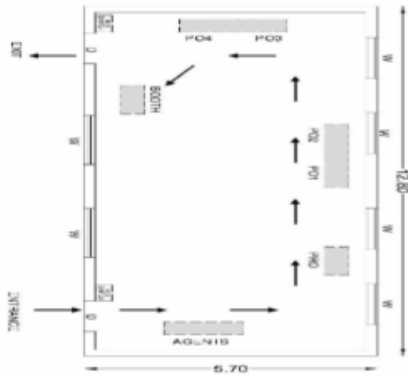

Google Map View

Polling Station Building Front View

Polling Station Front View

Cad View

Key MAP View

1 பெயர் : உண்ணாமலை கணவர் பெயர்: வீரமலை வீட்டு எண் : 1 வயது : 84 பாலினம் : பெண்	UPX1635069 Photo is available	2 பெயர் : லக்ஷ்மணன் தந்தை பெயர்: அண்ணாமலை வீட்டு எண் : 01 வயது : 24 பாலினம் : ஆண்	UPX1797935 Photo is available	3 பெயர் : விக்னேஷ் தந்தை பெயர்: கணேசன் வீட்டு எண் : 1 வயது : 22 பாலினம் : ஆண்	UPX1992627 Photo is available
4 பெயர் : சாமிநாதன் மு தந்தை பெயர்: முருகேசன் வீட்டு எண் : 1-2 வயது : 21 பாலினம் : ஆண்	UPX2056554 Photo is available	5 பெயர் : கேசவன் தந்தை பெயர்: மூர்த்தி வீட்டு எண் : 1-6 வயது : 27 பாலினம் : ஆண்	UPX0905364 Photo is available	6 பெயர் : வான்மதி தந்தை பெயர்: ராமலிங்கம் வீட்டு எண் : 1-8ஏ வயது : 23 பாலினம் : பெண்	UPX1828144 Photo is available
7 பெயர் : செல்வராணி கணவர் பெயர்: ராமசந்திரன் வீட்டு எண் : 1/9 வயது : 37 பாலினம் : பெண்	UPX0997924 Photo is available	8 பெயர் : வித்யா தந்தை பெயர்: கணேசன் வீட்டு எண் : 1-14 வயது : 25 பாலினம் : பெண்	UPX1797943 Photo is available	9 பெயர் : கௌதமன் தந்தை பெயர்: ரெங்கன் வீட்டு எண் : 1/21 வயது : 27 பாலினம் : ஆண்	UPX1032663 Photo is available
10 பெயர் : பிரேமா தந்தை பெயர்: பெருமாள் வீட்டு எண் : 1-21ஏ வயது : 24 பாலினம் : பெண்	UPX1828409 Photo is available	11 பெயர் : போதும்பொண்ணு தந்தை பெயர்: ராஜலிங்கம் வீட்டு எண் : 1-24 வயது : 26 பாலினம் : பெண்	UPX1828318 Photo is available	12 பெயர் : பாலசுப்பிரமணியன் தந்தை பெயர்: ராஜலிங்கம் வீட்டு எண் : 1-24 வயது : 24 பாலினம் : ஆண்	UPX1828334 Photo is available
13 பெயர் : நிரமலா தந்தை பெயர்: சந்தனம் வீட்டு எண் : 1-28 வயது : 33 பாலினம் : பெண்	UPX0376202 Photo is available	14 பெயர் : நந்தினி தந்தை பெயர்: சந்தனம் வீட்டு எண் : 1-28 வயது : 24 பாலினம் : பெண்	UPX1828177 Photo is available	15 பெயர் : ராஜ்குமார் தந்தை பெயர்: அண்ணாமலை வீட்டு எண் : 1/29 வயது : 26 பாலினம் : ஆண்	UPX0997973 Photo is available
16 பெயர் : தயாநிதி தந்தை பெயர்: பரமசிவம் வீட்டு எண் : 1-33 வயது : 23 பாலினம் : பெண்	UPX1827914 Photo is available	17 பெயர் : போதும் பொண்ணு கணவர் பெயர்: பழனிவேல் வீட்டு எண் : 1/35 வயது : 28 பாலினம் : பெண்	UPX1032796 Photo is available	18 பெயர் : வெங்கடாசலம் தந்தை பெயர்: குமார் வீட்டு எண் : 1/35 வயது : 25 பாலினம் : ஆண்	UPX0997981 Photo is available
19 பெயர் : சரோஜா கணவர் பெயர்: செவந்தி வீட்டு எண் : 1-35B வயது : 54 பாலினம் : பெண்	UPX0376152 Photo is available	20 பெயர் : பழனிவேல் தந்தை பெயர்: செவந்தி வீட்டு எண் : 1-35B வயது : 34 பாலினம் : ஆண்	UPX0376137 Photo is available	21 பெயர் : தீனதயாளன் தந்தை பெயர்: அண்ணாதுரை வீட்டு எண் : 1-36 வயது : 24 பாலினம் : ஆண்	UPX1797737 Photo is available
22 பெயர் : லோகேஸ்வரி தந்தை பெயர்: மாரிமுத்து வீட்டு எண் : 1-38-1 வயது : 26 பாலினம் : பெண்	UPX0944827 Photo is available	23 பெயர் : முத்து லெட்சுமி தந்தை பெயர்: அண்ணா மலை வீட்டு எண் : 1/39 வயது : 27 பாலினம் : பெண்	UPX1797919 Photo is available	24 பெயர் : வனிதா தந்தை பெயர்: நாகராஜ் வீட்டு எண் : 1-41 வயது : 24 பாலினம் : பெண்	UPX1797711 Photo is available
25 பெயர் : மகாலக்ஷ்மி தந்தை பெயர்: மணி வீட்டு எண் : 1/43 வயது : 27 பாலினம் : பெண்	UPX0939934 Photo is available	26 பெயர் : ரம்யா தந்தை பெயர்: மருதை வீட்டு எண் : 1-50 வயது : 24 பாலினம் : பெண்	UPX1797695 Photo is available	27 பெயர் : தனலக்ஷ்மி கணவர் பெயர்: ராமர் வீட்டு எண் : 1/56 வயது : 32 பாலினம் : பெண்	UPX0939835 Photo is available
28 பெயர் : ராஜமாணிக்கம் தந்தை பெயர்: சுப்பிரமணி வீட்டு எண் : 1-60 வயது : 25 பாலினம் : ஆண்	UPX1797661 Photo is available	29 பெயர் : மகேஸ்வரன் தந்தை பெயர்: கருப்பையா வீட்டு எண் : 1/62 வயது : 24 பாலினம் : ஆண்	UPX1797869 Photo is available	30 பெயர் : தங்கவேல் தாயின் பெயர்: பட்டாயி வீட்டு எண் : 1-64 வயது : 53 பாலினம் : ஆண்	UPX0501742 Photo is available