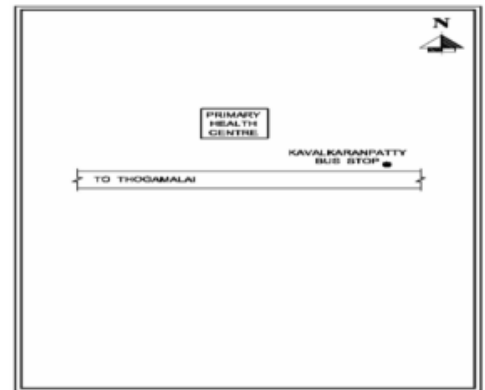

Google Map View

Polling Station Building Front View

Polling Station Front View

Cad View

Key MAP View

சட்டமன்றத் தொகுதியின் எண் மற்றும் பெயர் : 137-குளித்தலை
பிரிவு எண் மற்றும் பெயர் 1-வடசேரி (வ.கி) மற்றும் (ஊ) , காலனிதெரு வார்டு2