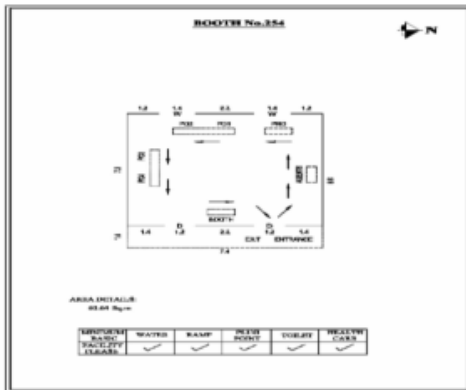

Google Map View

Polling Station Building Front View

Polling Station Front View

Cad View

Key MAP View

சட்டமன்றத் தொகுதியின் எண் மற்றும் பெயர் : 137-குளித்தலை
பிரிவு எண் மற்றும் பெயர் 1-வடசேரி (வ.கி) மற்றும் (ஊ) , காலனிதெரு வார்டு2