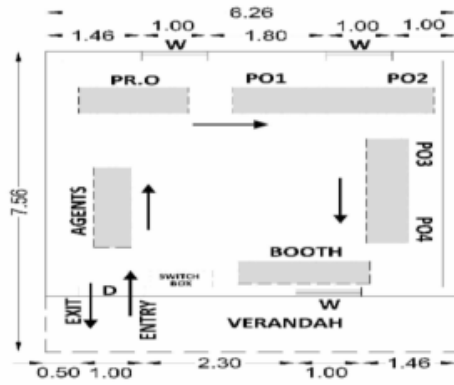

Google Map View

Polling Station Building Front View

Polling Station Front View

Cad View

Key MAP View

சட்டமன்றத் தொகுதியின் எண் மற்றும் பெயர் : 137-குளித்தலை
பிரிவு எண் மற்றும் பெயர் 1-பில்லூர் (வ.கி) மற்றும் (ஊ), கம்பளிநாயக்கன் பட்டி வார்டு1