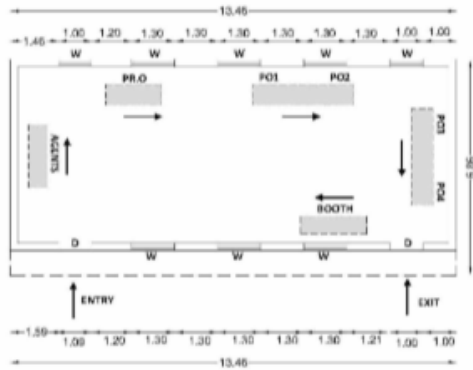

Cad View

Key MAP View