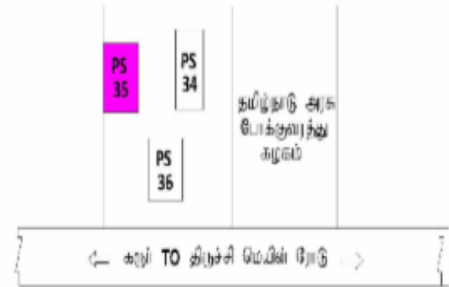

Google Map View

Polling Station Building Front View

Polling Station Front View

Cad View

Key MAP View

1 பெயர் : ஆனந்தன் தந்தை பெயர்: ராமசாமி வீட்டு எண் : 1 வயது : 64 பாலினம் : ஆண்	UPX1135292 Photo is available	2 பெயர் : சீலாதேவி கணவர் பெயர்: ஆனந்தன் வீட்டு எண் : 1 வயது : 59 பாலினம் : பெண்	UPX1135300 Photo is available	3 பெயர் : கார்த்திக்ராஜன் தந்தை பெயர்: ஆனந்தன் வீட்டு எண் : 1 வயது : 37 பாலினம் : ஆண்	UPX0171033 Photo is available
4 பெயர் : தருண் தந்தை பெயர்: மாணிக்கம் வீட்டு எண் : 1 வயது : 19 பாலினம் : ஆண்	UPX2102630 Photo is available	5 பெயர் : நாகராஜ் தந்தை பெயர்: துரைராஜ் வீட்டு எண் : 2 வயது : 46 பாலினம் : ஆண்	KYB1340645 Photo is available	6 பெயர் : ஸ்ரீகாந்த் தந்தை பெயர்: துரைராஜ் வீட்டு எண் : 2 வயது : 42 பாலினம் : ஆண்	KYB2718906 Photo is available
7 பெயர் : ரவி தந்தை பெயர்: சீனிவாசன் வீட்டு எண் : 3 வயது : 64 பாலினம் : ஆண்	UPX1135334 Photo is available	8 பெயர் : குமார் தந்தை பெயர்: சீனிவாசன் வீட்டு எண் : 3 வயது : 60 பாலினம் : ஆண்	UPX1135342 Photo is available	9 பெயர் : கலா கணவர் பெயர்: ரவி வீட்டு எண் : 3 வயது : 56 பாலினம் : பெண்	UPX1135359 Photo is available
10 பெயர் : சிவா தந்தை பெயர்: சீனிவாசன் வீட்டு எண் : 3 வயது : 56 பாலினம் : ஆண்	UPX1135367 Photo is available	11 பெயர் : விஜயாலெட்சுமி கணவர் பெயர்: குமார் வீட்டு எண் : 3 வயது : 50 பாலினம் : பெண்	KYB2718898 Photo is available	12 பெயர் : துளசி கணவர் பெயர்: சிவா வீட்டு எண் : 3 வயது : 48 பாலினம் : பெண்	KYB2719102 Photo is available
13 பெயர் : சாருகேஷ்வரி தந்தை பெயர்: குமார் வீட்டு எண் : 3 வயது : 21 பாலினம் : பெண்	UPX2102507 Photo is available	14 பெயர் : வினிதா தந்தை பெயர்: சிவா வீட்டு எண் : 3 வயது : 20 பாலினம் : பெண்	UPX2109742 Photo is available	15 பெயர் : பாஜுமதி கணவர் பெயர்: கோவிந்தசாமி வீட்டு எண் : 5 வயது : 71 பாலினம் : பெண்	KYB1341015 Photo is available
16 பெயர் : குமரவேல் தந்தை பெயர்: கோவிந்தசாமி வீட்டு எண் : 5 வயது : 45 பாலினம் : ஆண்	KYB1526169 Photo is available	17 பெயர் : சீனிவாசன் தந்தை பெயர்: பழனிச்சாமி வீட்டு எண் : 5 வயது : 37 பாலினம் : ஆண்	UPX0012286 Photo is available	18 பெயர் : சதீஸ்குமார் தந்தை பெயர்: கண்ணன் வீட்டு எண் : 5-1 வயது : 32 பாலினம் : ஆண்	UPX0395384 Photo is available
19 பெயர் : நிவேதா தந்தை பெயர்: கண்ணன் வீட்டு எண் : 5-1 வயது : 28 பாலினம் : பெண்	UPX0819912 Photo is available	20 பெயர் : பிரேமலதா கணவர் பெயர்: கார்த்திக் ராஜன் வீட்டு எண் : 5/1ஏ வயது : 35 பாலினம் : பெண்	UPX1853050 Photo is available	21 பெயர் : மோகனப்பிரியா தந்தை பெயர்: சிவா வீட்டு எண் : 5\3 வயது : 22 பாலினம் : பெண்	UPX1931690 Photo is available
22 பெயர் : இளங்கோ தந்தை பெயர்: முருகேசன் வீட்டு எண் : 5-4 வயது : 60 பாலினம் : ஆண்	UPX1135391 Photo is available	23 பெயர் : மீனாகுமாரி கணவர் பெயர்: இளங்கோ வீட்டு எண் : 5-4 வயது : 52 பாலினம் : பெண்	UPX1135409 Photo is available	24 பெயர் : பாலாஜி தந்தை பெயர்: கருப்பையா வீட்டு எண் : 5/5 வயது : 35 பாலினம் : ஆண்	UPX0395327 Photo is available
25 பெயர் : விஜயநல்லேந்திரன் தந்தை பெயர்: ஜெகதீசன் வீட்டு எண் : 5/12 வயது : 51 பாலினம் : ஆண்	UPX1006279 Photo is available	26 பெயர் : துளசிராமன் தந்தை பெயர்: செல்வராஜ் வீட்டு எண் : 5-13 வயது : 33 பாலினம் : ஆண்	UPX0362657 Photo is available	27 பெயர் : ரம்யா தந்தை பெயர்: வெங்கடேசன் வீட்டு எண் : 5-14 வயது : 32 பாலினம் : பெண்	UPX0586404 Photo is available
28 பெயர் : லோகேஷ்வரன் தந்தை பெயர்: சந்திரசேகர் வீட்டு எண் : 5/14 வயது : 24 பாலினம் : ஆண்	UPX1766823 Photo is available	29 பெயர் : கிஷோர் தந்தை பெயர்: மாரியப்பன் வீட்டு எண் : 5-15 வயது : 27 பாலினம் : ஆண்	UPX0867093 Photo is available	30 பெயர் : மகேஸ்வரன் தந்தை பெயர்: பாலன் வீட்டு எண் : 5-16 வயது : 27 பாலினம் : ஆண்	UPX0867085 Photo is available