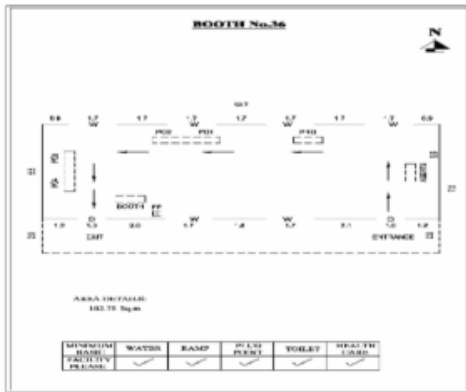

Google Map View

Polling Station Building Front View

Polling Station Front View

Cad View

Key MAP View

1 பெயர் : விமலா கணவர் பெயர்: புருஷோத்தமன் வீட்டு எண் : 1 வயது : 70 பாலினம் : பெண் Photo is available	KYB2045821	2 பெயர் : தனசேகர் தந்தை பெயர்: நடேசன் வீட்டு எண் : 1 வயது : 61 பாலினம் : ஆண் Photo is available	UPX1142801	3 பெயர் : பிரபாகர் தந்தை பெயர்: நடேசன் வீட்டு எண் : 1 வயது : 59 பாலினம் : ஆண் Photo is available	UPX1142819
4 பெயர் : சாந்தி கணவர் பெயர்: கண்ணன் வீட்டு எண் : 1 வயது : 55 பாலினம் : பெண் Photo is available	UPX0587196	5 பெயர் : நவந்தகுமார் தந்தை பெயர்: நடேசன் வீட்டு எண் : 1 வயது : 53 பாலினம் : ஆண் Photo is available	UPX1142827	6 பெயர் : பாரதி கணவர் பெயர்: பிரபாகர் வீட்டு எண் : 1 வயது : 53 பாலினம் : பெண் Photo is available	UPX1142835
7 பெயர் : கலைலாணி கணவர் பெயர்: நவந்தகுமார் வீட்டு எண் : 1 வயது : 51 பாலினம் : பெண் Photo is available	UPX0013508	8 பெயர் : மதன் குமார் தந்தை பெயர்: சந்திரன் வீட்டு எண் : 1 வயது : 31 பாலினம் : ஆண் Photo is available	UPX0587006	9 பெயர் : பிரதிகா தந்தை பெயர்: செல்வராஜ் வீட்டு எண் : 1 வயது : 31 பாலினம் : பெண் Photo is available	UPX0655787
10 பெயர் : வசந்தபிரியன் வா தந்தை பெயர்: வாசுதேவன் கா வீட்டு எண் : 1டி வயது : 20 பாலினம் : ஆண் Photo is available	UPX2136398	11 பெயர் : சிலம்பரசன் தந்தை பெயர்: மாணிக்கம் வீட்டு எண் : 2 வயது : 38 பாலினம் : ஆண் Photo is available	KYB2225316	12 பெயர் : வள்ளி கணவர் பெயர்: மகேஸ்வரன் வீட்டு எண் : 3 வயது : 52 பாலினம் : பெண் Photo is available	KYB1334846
13 பெயர் : பார்த்திபன் தந்தை பெயர்: மணி வீட்டு எண் : 3 வயது : 33 பாலினம் : ஆண் Photo is available	UPX0324269	14 பெயர் : சர்மிளாதேவி தந்தை பெயர்: சதிஷ்குமார் வீட்டு எண் : 3A வயது : 24 பாலினம் : பெண் Photo is available	UPX1767318	15 பெயர் : பூவரசன் தந்தை பெயர்: ரெங்கசாமி வீட்டு எண் : 3ஏ வயது : 27 பாலினம் : ஆண் Photo is available	UPX0942854
16 பெயர் : சண்முகநதி தந்தை பெயர்: சன்னாசி வீட்டு எண் : 4 வயது : 51 பாலினம் : ஆண் Photo is available	UPX1142843	17 பெயர் : சத்தியவாணி கணவர் பெயர்: சண்முகநதி வீட்டு எண் : 4 வயது : 46 பாலினம் : பெண் Photo is available	KYB1334903	18 பெயர் : மாலதி தந்தை பெயர்: சரவணகுமார் வீட்டு எண் : 4/7 வயது : 28 பாலினம் : பெண் Photo is available	UPX2088409
19 பெயர் : பிரந்தாபுரி தந்தை பெயர்: முத்துகுமார் வீட்டு எண் : 4/11 வயது : 19 பாலினம் : பெண் Photo is available	UPX2106607	20 பெயர் : சரவணகுமார் தந்தை பெயர்: சண்முகநதி வீட்டு எண் : 4/70 வயது : 30 பாலினம் : ஆண் Photo is available	UPX2088458	21 பெயர் : பிரியதர்சன் தாயின் பெயர்: சண்முகநதி வீட்டு எண் : 4/70 வயது : 26 பாலினம் : ஆண் Photo is available	UPX2088565
22 பெயர் : மணி தந்தை பெயர்: முத்துவேரன் வீட்டு எண் : 5 வயது : 73 பாலினம் : ஆண் Photo is available	UPX1142850	23 பெயர் : அம்சவள்ளி கணவர் பெயர்: மணி வீட்டு எண் : 5 வயது : 56 பாலினம் : பெண் Photo is available	UPX1142868	24 பெயர் : கோபிநாத் தந்தை பெயர்: மணி வீட்டு எண் : 5 வயது : 38 பாலினம் : ஆண் Photo is available	UPX0013490
25 பெயர் : கௌதம் தந்தை பெயர்: தங்கராசு வீட்டு எண் : 5/1 வயது : 25 பாலினம் : ஆண் Photo is available	UPX1767516	26 பெயர் : காளியம்மாள் கணவர் பெயர்: மாணிக்கம் வீட்டு எண் : 6 வயது : 76 பாலினம் : பெண் Photo is available	UPX1142876	27 பெயர் : பாரதமணி கணவர் பெயர்: மாணிக்கம் வீட்டு எண் : 6 வயது : 71 பாலினம் : பெண் Photo is available	UPX1142884
28 பெயர் : வீரமணி தந்தை பெயர்: நாகராஜன் வீட்டு எண் : 6-1 வயது : 56 பாலினம் : ஆண் Photo is available	UPX0867382	29 பெயர் : விஜயலட்சுமி வீ கணவர் பெயர்: வீரமணி நா வீட்டு எண் : 6A/1 வயது : 49 பாலினம் : பெண் Photo is available	UPX1043447	30 பெயர் : ருத்ரன் தந்தை பெயர்: வீரமணி வீட்டு எண் : 6A/1 வயது : 24 பாலினம் : ஆண் Photo is available	UPX1767185