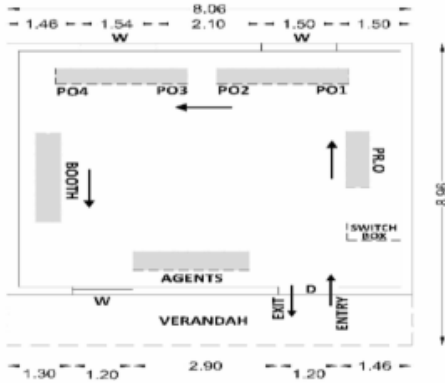

Google Map View

Polling Station Building Front View

Polling Station Front View

Cad View

Key MAP View

1	MSH1411552	பெயர் : பெ சஞ்சீவி தந்தை பெயர் : பெருமாள் வீட்டு எண் : 1 வயது : 58 பாலினம் : ஆண்	Photo is available	2	UPX0262162	பெயர் : ராஜேஸ்வரி கணவர் பெயர் : ரவிச்சந்திரன் வீட்டு எண் : 1 வயது : 54 பாலினம் : பெண்	Photo is available	3	MSH1390681	பெயர் : பி ஆர் கவிதா கணவர் பெயர் : சஞ்சீவி வீட்டு எண் : 1 வயது : 48 பாலினம் : பெண்	Photo is available
4	UPX0545244	பெயர் : கார்த்திக் தந்தை பெயர் : ராஜா வீட்டு எண் : 1 வயது : 33 பாலினம் : ஆண்	Photo is available	5	UPX0681395	பெயர் : வதா கணவர் பெயர் : பாலாஜி வீட்டு எண் : 1-12 வயது : 34 பாலினம் : பெண்	Photo is available	6	UPX0928499	பெயர் : பவித்ரா தந்தை பெயர் : தனபால் வீட்டு எண் : 1/156 வயது : 26 பாலினம் : பெண்	Photo is available
7	UPX0545111	பெயர் : தாரணி தந்தை பெயர் : ரவிச்சந்திரன் வீட்டு எண் : 1-238 வயது : 32 பாலினம் : பெண்	Photo is available	8	UPX0001735	பெயர் : திருப்பதி மாணிக்கம் தந்தை பெயர் : மாணிக்கம் வீட்டு எண் : 1\375 பீ வயது : 40 பாலினம் : ஆண்	Photo is available	9	UPX0768150	பெயர் : கோவிந்தராஜ் தந்தை பெயர் : ரெங்கராஜ் வீட்டு எண் : 1-387 வயது : 28 பாலினம் : ஆண்	Photo is available
10	UPX0681296	பெயர் : விஷ்ணுபிரசாந்த் தாயின் பெயர் : வளர்மதி வீட்டு எண் : 1-484 வயது : 29 பாலினம் : ஆண்	Photo is available	11	UPX1928480	பெயர் : மாலதி கணவர் பெயர் : விஷ்ணு பிரசாத் வீட்டு எண் : 1\484 வயது : 34 பாலினம் : பெண்	Photo is available	12	UPX0681304	பெயர் : சுரேந்தர் தந்தை பெயர் : வளர்மதி வீட்டு எண் : 1-484 வயது : 31 பாலினம் : ஆண்	Photo is available
13	UPX2095834	பெயர் : சர்மிளா சு கணவர் பெயர் : சுரேந்தர் வீட்டு எண் : 1/484 வயது : 25 பாலினம் : பெண்	Photo is available	14	UPX0681262	பெயர் : சத்யா கணவர் பெயர் : மோகன்ராஜ் வீட்டு எண் : 1-485 வயது : 35 பாலினம் : பெண்	Photo is available	15	MSH1938315	பெயர் : செந்தில் தந்தை பெயர் : மருதபிள்ளை வீட்டு எண் : 1-495 வயது : 44 பாலினம் : ஆண்	Photo is available
16	UPX0572925	பெயர் : ரேவதி கணவர் பெயர் : செந்தில் வீட்டு எண் : 1-495 வயது : 39 பாலினம் : பெண்	Photo is available	17	UPX0001107	பெயர் : சசிகுமார் தந்தை பெயர் : ராஜவிங்கம் வீட்டு எண் : 1-498 வயது : 37 பாலினம் : ஆண்	Photo is available	18	UPX0928507	பெயர் : அழகிரி தந்தை பெயர் : கிருஷ்ணமூர்த்தி வீட்டு எண் : 1/502 வயது : 27 பாலினம் : ஆண்	Photo is available
19	UPX0955112	பெயர் : பத்மா கணவர் பெயர் : மகேந்திர குமார் வீட்டு எண் : 1-504 வயது : 32 பாலினம் : பெண்	Photo is available	20	UPX2037703	பெயர் : தினேஷ் தந்தை பெயர் : குமார் வீட்டு எண் : 1/505 வயது : 20 பாலினம் : ஆண்	Photo is available	21	UPX1929272	பெயர் : குமார் தந்தை பெயர் : கோபால் வீட்டு எண் : 1/505ஏ வயது : 47 பாலினம் : ஆண்	Photo is available
22	UPX1920503	பெயர் : தனசேகர் தந்தை பெயர் : குமார் வீட்டு எண் : 1/505ஏ வயது : 23 பாலினம் : ஆண்	Photo is available	23	UPX1957190	பெயர் : ஜீவிதா தாயின் பெயர் : பாஸ்கர் வீட்டு எண் : 1/506 வயது : 21 பாலினம் : பெண்	Photo is available	24	UPX0158154	பெயர் : வசந்தா கணவர் பெயர் : கிருஷ்ணமூர்த்தி வீட்டு எண் : 1-520 வயது : 51 பாலினம் : பெண்	Photo is available
25	UPX0768119	பெயர் : வித்யா கணவர் பெயர் : முருகானந்தம் வீட்டு எண் : 1-520 வயது : 31 பாலினம் : பெண்	Photo is available	26	UPX0955039	பெயர் : பூபதிராஜா தந்தை பெயர் : கிருஷ்ணமூர்த்தி வீட்டு எண் : 1/520 வயது : 26 பாலினம் : ஆண்	Photo is available	27	UPX2054476	பெயர் : பிரேம்நாத் தந்தை பெயர் : மாயவன் வீட்டு எண் : 1/542 வயது : 20 பாலினம் : ஆண்	Photo is available
28	UPX0681346	பெயர் : தனபால் தந்தை பெயர் : ராமானுஜம் வீட்டு எண் : 1-565 வயது : 65 பாலினம் : ஆண்	Photo is available	29	MSH1916352	பெயர் : அகிலாண்டம் கணவர் பெயர் : குமரவேல் வீட்டு எண் : 1/570 வயது : 58 பாலினம் : பெண்	Photo is available	30	UPX0653261	பெயர் : சங்கீதா தந்தை பெயர் : குமரவேல் வீட்டு எண் : 1/570 வயது : 38 பாலினம் : பெண்	Photo is available