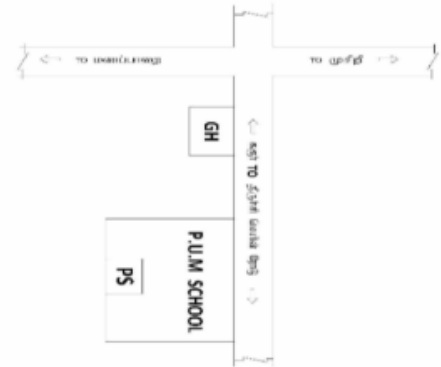

Nazri Naksha

Google Map View

Polling Station Building Front View

Polling Station Front View

Cad View

Key MAP View

சட்டமன்றத் தொகுதியின் எண் மற்றும் பெயர் : 137-குளித்தலை  
பிரிவு எண் மற்றும் பெயர் : 1-குளித்தலை (ந), வைகநல்லூர் காவல்காரத்தெரு வார்டு 5