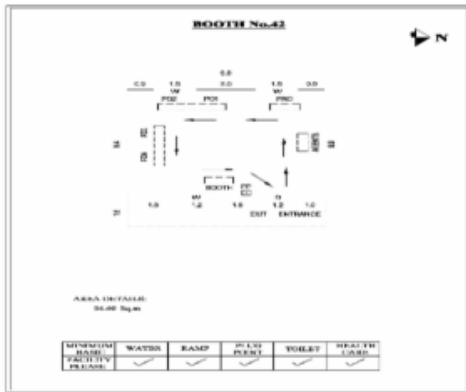

Google Map View

Polling Station Building Front View

Polling Station Front View

Cad View

Key MAP View

1 பெயர் : சுகுணா கணவர் பெயர்: தங்கராசு வீட்டு எண் : 1 வயது : 61 பாலினம் : பெண்	UPX0746875 Photo is available	2 பெயர் : கணேசன் தந்தை பெயர்: மாசிமலை வீட்டு எண் : 1 வயது : 59 பாலினம் : ஆண்	UPX1153014 Photo is available	3 பெயர் : ராஜேஸ்வரி கணவர் பெயர்: மாணிக்கம் வீட்டு எண் : 1 வயது : 56 பாலினம் : பெண்	KYB1533538 Photo is available
4 பெயர் : சாந்தி கணவர் பெயர்: செழியன் வீட்டு எண் : 1 வயது : 52 பாலினம் : பெண்	KYB2041747 Photo is available	5 பெயர் : அன்னக்கிளி கணவர் பெயர்: பழனியப்பன் வீட்டு எண் : 1 வயது : 49 பாலினம் : பெண்	UPX0589556 Photo is available	6 பெயர் : உமா கணவர் பெயர்: பாண்டியன் வீட்டு எண் : 1 வயது : 48 பாலினம் : பெண்	UPX0173310 Photo is available
7 பெயர் : மணிகண்டன் தந்தை பெயர்: ஆறுமுகம் வீட்டு எண் : 1 வயது : 44 பாலினம் : ஆண்	UPX0173328 Photo is available	8 பெயர் : கோமதி தாயின் பெயர்: ராஜலெட்சுமி வீட்டு எண் : 1 வயது : 43 பாலினம் : பெண்	UPX0589549 Photo is available	9 பெயர் : சாந்தி கணவர் பெயர்: மணிகண்டன் வீட்டு எண் : 1 வயது : 42 பாலினம் : பெண்	UPX0173161 Photo is available
10 பெயர் : சதீஷ் தந்தை பெயர்: பாண்டியன் வீட்டு எண் : 1 வயது : 36 பாலினம் : ஆண்	UPX0173153 Photo is available	11 பெயர் : ஆனந்தி கணவர் பெயர்: அருண்குமார் வீட்டு எண் : 1 வயது : 36 பாலினம் : பெண்	UPX0746867 Photo is available	12 பெயர் : கவிதா கணவர் பெயர்: கிருஷ்ணன் வீட்டு எண் : 1 வயது : 35 பாலினம் : பெண்	UPX0363887 Photo is available
13 பெயர் : அருள் கார்த்திகா தந்தை பெயர்: மாணிக்கம் வீட்டு எண் : 1 வயது : 33 பாலினம் : பெண்	UPX0746842 Photo is available	14 பெயர் : பிருந்தாவனம் தந்தை பெயர்: சின்னாண்டி வீட்டு எண் : 1 வயது : 30 பாலினம் : பெண்	UPX0589598 Photo is available	15 பெயர் : ஆஷாபர்வீன் ஜகீர்தீன் தந்தை பெயர்: ஜாகீர்ருதீன் வீட்டு எண் : 1 வயது : 29 பாலினம் : பெண்	UPX0746834 Photo is available
16 பெயர் : தினேஷ் தந்தை பெயர்: ராஜன் வீட்டு எண் : 1 வயது : 29 பாலினம் : ஆண்	WDZ1711928 Photo is available	17 பெயர் : ரியாஸ் தாயின் பெயர்: பியாரு வீட்டு எண் : 1 வயது : 25 பாலினம் : ஆண்	UPX1932037 Photo is available	18 பெயர் : நித்யபூர் தி கணவர் பெயர்: தினேஷ் ரா வீட்டு எண் : 1 வயது : 23 பாலினம் : பெண்	UPX2134500 Photo is available
19 பெயர் : அப்துல்ரகுமான் ஜின்னா முகமது தந்தை பெயர்: ஜின்னா முகமது வீட்டு எண் : 1 வயது : 20 பாலினம் : ஆண்	UPX2074045 Photo is available	20 பெயர் : ரவிச்சந்திரன் தந்தை பெயர்: மாசிமலை வீட்டு எண் : 1-1 வயது : 56 பாலினம் : ஆண்	UPX1153022 Photo is available	21 பெயர் : சாந்தி கணவர் பெயர்: ரவிச்சந்திரன் வீட்டு எண் : 1-1 வயது : 50 பாலினம் : பெண்	UPX1153030 Photo is available
22 பெயர் : லாவண்யா கணவர் பெயர்: தனசேகர் வீட்டு எண் : 1-2 வயது : 25 பாலினம் : பெண்	UPX0961995 Photo is available	23 பெயர் : கிஷோ வரன் தந்தை பெயர்: ரவிசந்திரன் வீட்டு எண் : 1/2 வயது : 23 பாலினம் : ஆண்	UPX1827203 Photo is available	R 24 பெயர் : சிவரஞ்சனி தந்தை பெயர்: கண்ணகி வீட்டு எண் : 1-8 வயது : 32 பாலினம் : பெண்	UPX0326140 Photo is available
25 பெயர் : காயத்திரி தந்தை பெயர்: சூரியமூர்த்தி வீட்டு எண் : 1/டி1 வயது : 29 பாலினம் : பெண்	UPX0778910 Photo is available	26 பெயர் : சரோஜா கணவர் பெயர்: காமராஜ் வீட்டு எண் : 2 வயது : 56 பாலினம் : பெண்	UPX1153055 Photo is available	27 பெயர் : வள்ளி தாயின் பெயர்: கமலம் வீட்டு எண் : 2 வயது : 48 பாலினம் : பெண்	KYB2731362 Photo is available
28 பெயர் : சித்ரா கணவர் பெயர்: செல்வம் வீட்டு எண் : 2 வயது : 46 பாலினம் : பெண்	KYB1510106 Photo is available	29 பெயர் : ஜெயக்குமார் தந்தை பெயர்: காமராஜ் வீட்டு எண் : 2 வயது : 39 பாலினம் : ஆண்	UPX0172882 Photo is available	30 பெயர் : கார்த்திகேயன் தந்தை பெயர்: காமராஜ் வீட்டு எண் : 2 வயது : 37 பாலினம் : ஆண்	UPX0172890 Photo is available