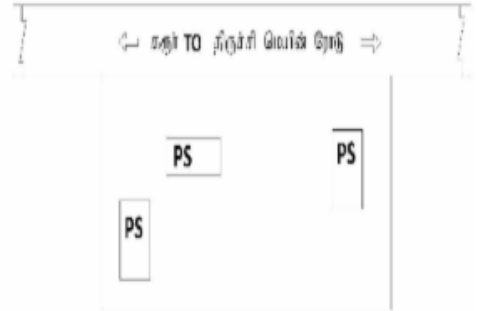

Google Map View

Polling Station Building Front View

Polling Station Front View

Cad View

Key MAP View

1 பெயர் : சுகுணா கணவர் பெயர்: தங்கராசு வீட்டு எண் : 1 வயது : 61 பாலினம் : பெண்	UPX0746875 Photo is available	2 பெயர் : கணேசன் தந்தை பெயர்: மாசிமலை வீட்டு எண் : 1 வயது : 59 பாலினம் : ஆண்	UPX1153014 Photo is available	3 பெயர் : ராஜேஸ்வரி கணவர் பெயர்: மாணிக்கம் வீட்டு எண் : 1 வயது : 56 பாலினம் : பெண்	KYB1533538 Photo is available
4 பெயர் : சாந்தி கணவர் பெயர்: செழியன் வீட்டு எண் : 1 வயது : 52 பாலினம் : பெண்	KYB2041747 Photo is available	5 பெயர் : அன்னக்கிளி கணவர் பெயர்: பழனியப்பன் வீட்டு எண் : 1 வயது : 49 பாலினம் : பெண்	UPX0589556 Photo is available	6 பெயர் : உமா கணவர் பெயர்: பாண்டியன் வீட்டு எண் : 1 வயது : 48 பாலினம் : பெண்	UPX0173310 Photo is available
7 பெயர் : மணிகண்டன் தந்தை பெயர்: ஆறுமுகம் வீட்டு எண் : 1 வயது : 44 பாலினம் : ஆண்	UPX0173328 Photo is available	8 பெயர் : கோமதி தாயின் பெயர்: ராஜலெட்சுமி வீட்டு எண் : 1 வயது : 43 பாலினம் : பெண்	UPX0589549 Photo is available	9 பெயர் : சாந்தி கணவர் பெயர்: மணிகண்டன் வீட்டு எண் : 1 வயது : 42 பாலினம் : பெண்	UPX0173161 Photo is available
10 பெயர் : சதீஷ் தந்தை பெயர்: பாண்டியன் வீட்டு எண் : 1 வயது : 36 பாலினம் : ஆண்	UPX0173153 Photo is available	11 பெயர் : ஆனந்தி கணவர் பெயர்: அருண்குமார் வீட்டு எண் : 1 வயது : 36 பாலினம் : பெண்	UPX0746867 Photo is available	12 பெயர் : கவிதா கணவர் பெயர்: கிருஷ்ணன் வீட்டு எண் : 1 வயது : 35 பாலினம் : பெண்	UPX0363887 Photo is available
13 பெயர் : அருள் கார்த்திகா தந்தை பெயர்: மாணிக்கம் வீட்டு எண் : 1 வயது : 33 பாலினம் : பெண்	UPX0746842 Photo is available	14 பெயர் : பிருந்தாவனம் தந்தை பெயர்: சின்னாண்டி வீட்டு எண் : 1 வயது : 30 பாலினம் : பெண்	UPX0589598 Photo is available	15 பெயர் : ஆஷாபர்வீன் ஜகீர்தீன் தந்தை பெயர்: ஜாகீர்ருதீன் வீட்டு எண் : 1 வயது : 29 பாலினம் : பெண்	UPX0746834 Photo is available
16 பெயர் : தினேஷ் தந்தை பெயர்: ராஜன் வீட்டு எண் : 1 வயது : 29 பாலினம் : ஆண்	WDZ1711928 Photo is available	17 பெயர் : ரியாஸ் தாயின் பெயர்: பியாரு வீட்டு எண் : 1 வயது : 25 பாலினம் : ஆண்	UPX1932037 Photo is available	18 பெயர் : நித்யபூர் தி கணவர் பெயர்: தினேஷ் ரா வீட்டு எண் : 1 வயது : 23 பாலினம் : பெண்	UPX2134500 Photo is available
19 பெயர் : அப்துல்ரகுமான் ஜின்னா முகமது தந்தை பெயர்: ஜின்னா முகமது வீட்டு எண் : 1 வயது : 20 பாலினம் : ஆண்	UPX2074045 Photo is available	20 பெயர் : ரவிச்சந்திரன் தந்தை பெயர்: மாசிமலை வீட்டு எண் : 1-1 வயது : 56 பாலினம் : ஆண்	UPX1153022 Photo is available	21 பெயர் : சாந்தி கணவர் பெயர்: ரவிச்சந்திரன் வீட்டு எண் : 1-1 வயது : 50 பாலினம் : பெண்	UPX1153030 Photo is available
22 பெயர் : லாவண்யா கணவர் பெயர்: தனசேகர் வீட்டு எண் : 1-2 வயது : 25 பாலினம் : பெண்	UPX0961995 Photo is available	23 பெயர் : கிஷோ வரன் தந்தை பெயர்: ரவிசந்திரன் வீட்டு எண் : 1/2 வயது : 23 பாலினம் : ஆண்	UPX1827203 Photo is available	R 24 பெயர் : சிவரஞ்சனி தந்தை பெயர்: கண்ணகி வீட்டு எண் : 1-8 வயது : 32 பாலினம் : பெண்	UPX0326140 Photo is available
25 பெயர் : காயத்திரி தந்தை பெயர்: சூரியமூர்த்தி வீட்டு எண் : 1/டி1 வயது : 29 பாலினம் : பெண்	UPX0778910 Photo is available	26 பெயர் : சரோஜா கணவர் பெயர்: காமராஜ் வீட்டு எண் : 2 வயது : 56 பாலினம் : பெண்	UPX1153055 Photo is available	27 பெயர் : வள்ளி தாயின் பெயர்: கமலம் வீட்டு எண் : 2 வயது : 48 பாலினம் : பெண்	KYB2731362 Photo is available
28 பெயர் : சித்ரா கணவர் பெயர்: செல்வம் வீட்டு எண் : 2 வயது : 46 பாலினம் : பெண்	KYB1510106 Photo is available	29 பெயர் : ஜெயக்குமார் தந்தை பெயர்: காமராஜ் வீட்டு எண் : 2 வயது : 39 பாலினம் : ஆண்	UPX0172882 Photo is available	30 பெயர் : கார்த்திகேயன் தந்தை பெயர்: காமராஜ் வீட்டு எண் : 2 வயது : 37 பாலினம் : ஆண்	UPX0172890 Photo is available