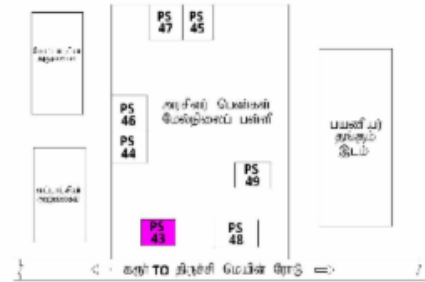

Google Map View

Polling Station Building Front View

Polling Station Front View

Cad View

Key MAP View

1 பெயர் : மனோகரன் தந்தை பெயர்: ராமலிங்கம் வீட்டு எண் : 1 வயது : 73 பாலினம் : ஆண்	UPX1157247 Photo is available	2 பெயர் : அமுதா கணவர் பெயர்: ஜம்புகேஸ்வரன் வீட்டு எண் : 1 வயது : 72 பாலினம் : பெண்	UPX1157254 Photo is available	3 பெயர் : ஜம்புகேஸ்வரன் தந்தை பெயர்: ராமலிங்கம் வீட்டு எண் : 1 வயது : 66 பாலினம் : ஆண்	UPX1157262 Photo is available
4 பெயர் : சூதா கணவர் பெயர்: மனோகர் வீட்டு எண் : 1 வயது : 52 பாலினம் : பெண்	KYB1300243 Photo is available	5 பெயர் : விக்னேஷ் தந்தை பெயர்: ரெங்கராஜன் வீட்டு எண் : 1 வயது : 32 பாலினம் : ஆண்	UPX0399675 Photo is available	6 பெயர் : சந்தோஷ் சிவன் தந்தை பெயர்: ஹரி பாஸ்கர் வீட்டு எண் : 1 வயது : 24 பாலினம் : ஆண்	UPX1769900 Photo is available
7 பெயர் : கார்த்திகா தந்தை பெயர்: மனோகரன் வீட்டு எண் : 1 வயது : 22 பாலினம் : பெண்	UPX1932078 Photo is available	8 பெயர் : கீர்த்தனா தந்தை பெயர்: மனோகரன் வீட்டு எண் : 1 வயது : 22 பாலினம் : பெண்	UPX1932060 Photo is available	9 பெயர் : சீனிவாசன் ஏம தந்தை பெயர்: முருகன் வீட்டு எண் : 1/25 வயது : 32 பாலினம் : ஆண்	UPX0399790 Photo is available
10 பெயர் : விக்னேஸ்வரன் தந்தை பெயர்: ராமச்சந்திரன் வீட்டு எண் : 1-25 வயது : 29 பாலினம் : ஆண்	UPX0774869 Photo is available	11 பெயர் : வெங்கடசாமி தந்தை பெயர்: விருதகிரி வீட்டு எண் : 1/36 வயது : 20 பாலினம் : ஆண்	UPX2022374 Photo is available	12 பெயர் : அம்புஜம் கணவர் பெயர்: நடராஜன் வீட்டு எண் : 2 வயது : 76 பாலினம் : பெண்	UPX1157270 Photo is available
13 பெயர் : செல்வம் தந்தை பெயர்: நடராஜன் வீட்டு எண் : 2 வயது : 62 பாலினம் : ஆண்	UPX1157288 Photo is available	14 பெயர் : ஜெயபிரித்தா தந்தை பெயர்: செந்தில்குமார் வீட்டு எண் : 2 வயது : 26 பாலினம் : பெண்	UPX0953927 Photo is available	15 பெயர் : மெஹருன்னிஷா தந்தை பெயர்: முகம்மது அலி வீட்டு எண் : 2/ஏ வயது : 28 பாலினம் : பெண்	UPX1007269 Photo is available
16 பெயர் : ரிஹானா தாயின் பெயர்: மெஹருன்னிஷா வீட்டு எண் : 2ஏ சபாபதி நாடார் தெரு வயது : 22 பாலினம் : ஆண்	UPX2001402 Photo is available	17 பெயர் : யாசர்அரப்தகான் தாயின் பெயர்: மெஹருன்னிஷா வீட்டு எண் : 2ஏ சபாபதி நாடார், தெரு வயது : 21 பாலினம் : ஆண்	UPX2001394 Photo is available	18 பெயர் : சாம்பழர்த்தி தந்தை பெயர்: செல்லமுத்து வீட்டு எண் : 3 வயது : 92 பாலினம் : ஆண்	UPX0364083 Photo is available
19 பெயர் : நாகம்மாள் கணவர் பெயர்: சாம்பழர்த்தி வீட்டு எண் : 3 வயது : 70 பாலினம் : பெண்	UPX0364109 Photo is available	20 பெயர் : ரஹ்மத்துண்ணிசா கணவர் பெயர்: அப்துல்வதுர் வீட்டு எண் : 3 வயது : 69 பாலினம் : பெண்	UPX1157304 Photo is available	21 பெயர் : வகிதா கணவர் பெயர்: சாநவாஸ் வீட்டு எண் : 3 வயது : 64 பாலினம் : பெண்	UPX1157312 Photo is available
22 பெயர் : விஜயலெட்சுமி கணவர் பெயர்: முருகானந்தம் வீட்டு எண் : 3 வயது : 43 பாலினம் : பெண்	KYB1535103 Photo is available	23 பெயர் : சம்ருண்ணிலா கணவர் பெயர்: ரபிக்பாட்ஷா வீட்டு எண் : 3 வயது : 43 பாலினம் : பெண்	KYB1533884 Photo is available	24 பெயர் : துரைமாணிக்கம் சிவா துரைமாணிக்கம் சிவா தந்தை பெயர்: சிவ வீட்டு எண் : 3 வயது : 20 பாலினம் : ஆண்	UPX2134237 Photo is available
25 பெயர் : சிவா தந்தை பெயர்: பாண்டியன் வீட்டு எண் : 3-1 வயது : 61 பாலினம் : ஆண்	UPX1157320 Photo is available	26 பெயர் : சித்திரா கணவர் பெயர்: சிவா வீட்டு எண் : 3-1 வயது : 59 பாலினம் : பெண்	KYB2731834 Photo is available	27 பெயர் : சித்ரா தந்தை பெயர்: ராமசந்திரன் வீட்டு எண் : 3/11 வயது : 37 பாலினம் : பெண்	SCY1395128 Photo is available
28 பெயர் : ஹசேன் தந்தை பெயர்: சையத் இப்ராகிம் வீட்டு எண் : 3-12A வயது : 51 பாலினம் : ஆண்	UPX0688010 Photo is available	29 பெயர் : ரெஜினா தந்தை பெயர்: வியாகத்அலி வீட்டு எண் : 3-12A1 வயது : 34 பாலினம் : பெண்	UPX0268615 Photo is available	# 30 பெயர் : எஸ் ஜு முஹம்மது நாசீர் தந்தை பெயர்: அப்துஷ் ஷஹீர் வீட்டு எண் : 3ஏ வயது : 34 பாலினம் : ஆண்	UPX0742320 Photo is available