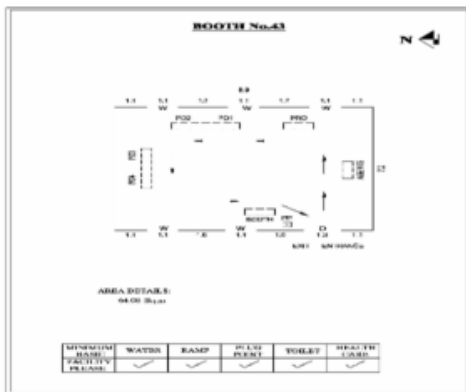

Google Map View

Polling Station Building Front View

Polling Station Front View

Cad View

Key MAP View

1 பெயர் : மனோகரன் தந்தை பெயர்: ராமலிங்கம் வீட்டு எண் : 1 வயது : 73 பாலினம் : ஆண்	UPX1157247 Photo is available	2 பெயர் : அமுதா கணவர் பெயர்: ஜம்புகேஸ்வரன் வீட்டு எண் : 1 வயது : 72 பாலினம் : பெண்	UPX1157254 Photo is available	3 பெயர் : ஜம்புகேஸ்வரன் தந்தை பெயர்: ராமலிங்கம் வீட்டு எண் : 1 வயது : 66 பாலினம் : ஆண்	UPX1157262 Photo is available
4 பெயர் : சூதா கணவர் பெயர்: மனோகர் வீட்டு எண் : 1 வயது : 52 பாலினம் : பெண்	KYB1300243 Photo is available	5 பெயர் : விக்னேஷ் தந்தை பெயர்: ரெங்கராஜன் வீட்டு எண் : 1 வயது : 32 பாலினம் : ஆண்	UPX0399675 Photo is available	6 பெயர் : சந்தோஷ் சிவன் தந்தை பெயர்: ஹரி பாஸ்கர் வீட்டு எண் : 1 வயது : 24 பாலினம் : ஆண்	UPX1769900 Photo is available
7 பெயர் : கார்த்திகா தந்தை பெயர்: மனோகரன் வீட்டு எண் : 1 வயது : 22 பாலினம் : பெண்	UPX1932078 Photo is available	8 பெயர் : கீர்த்தனா தந்தை பெயர்: மனோகரன் வீட்டு எண் : 1 வயது : 22 பாலினம் : பெண்	UPX1932060 Photo is available	9 பெயர் : சீனிவாசன் ஏம தந்தை பெயர்: முருகன் வீட்டு எண் : 1/25 வயது : 32 பாலினம் : ஆண்	UPX0399790 Photo is available
10 பெயர் : விக்னேஸ்வரன் தந்தை பெயர்: ராமச்சந்திரன் வீட்டு எண் : 1-25 வயது : 29 பாலினம் : ஆண்	UPX0774869 Photo is available	11 பெயர் : வெங்கடசாமி தந்தை பெயர்: விருதகிரி வீட்டு எண் : 1/36 வயது : 20 பாலினம் : ஆண்	UPX2022374 Photo is available	12 பெயர் : அம்புஜம் கணவர் பெயர்: நடராஜன் வீட்டு எண் : 2 வயது : 76 பாலினம் : பெண்	UPX1157270 Photo is available
13 பெயர் : செல்வம் தந்தை பெயர்: நடராஜன் வீட்டு எண் : 2 வயது : 62 பாலினம் : ஆண்	UPX1157288 Photo is available	14 பெயர் : ஜெயபிரித்தா தந்தை பெயர்: செந்தில்குமார் வீட்டு எண் : 2 வயது : 26 பாலினம் : பெண்	UPX0953927 Photo is available	15 பெயர் : மெஹருன்னிஷா தந்தை பெயர்: முகம்மது அலி வீட்டு எண் : 2/ஏ வயது : 28 பாலினம் : பெண்	UPX1007269 Photo is available
16 பெயர் : ரிஹானா தாயின் பெயர்: மெஹருன்னிஷா வீட்டு எண் : 2ஏ சபாபதி நாடார் தெரு வயது : 22 பாலினம் : ஆண்	UPX2001402 Photo is available	17 பெயர் : யாசர்அரப்தகான் தாயின் பெயர்: மெஹருன்னிஷா வீட்டு எண் : 2ஏ சபாபதி நாடார், தெரு வயது : 21 பாலினம் : ஆண்	UPX2001394 Photo is available	18 பெயர் : சாம்பழர்த்தி தந்தை பெயர்: செல்லமுத்து வீட்டு எண் : 3 வயது : 92 பாலினம் : ஆண்	UPX0364083 Photo is available
19 பெயர் : நாகம்மாள் கணவர் பெயர்: சாம்பழர்த்தி வீட்டு எண் : 3 வயது : 70 பாலினம் : பெண்	UPX0364109 Photo is available	20 பெயர் : ரஹ்மத்துண்ணிசா கணவர் பெயர்: அப்துல்வதுர் வீட்டு எண் : 3 வயது : 69 பாலினம் : பெண்	UPX1157304 Photo is available	21 பெயர் : வகிதா கணவர் பெயர்: சாநவாஸ் வீட்டு எண் : 3 வயது : 64 பாலினம் : பெண்	UPX1157312 Photo is available
22 பெயர் : விஜயலெட்சுமி கணவர் பெயர்: முருகானந்தம் வீட்டு எண் : 3 வயது : 43 பாலினம் : பெண்	KYB1535103 Photo is available	23 பெயர் : சம்ருண்ணிலா கணவர் பெயர்: ரபிக்பாட்ஷா வீட்டு எண் : 3 வயது : 43 பாலினம் : பெண்	KYB1533884 Photo is available	24 பெயர் : துரைமாணிக்கம் சிவா துரைமாணிக்கம் சிவா தந்தை பெயர்: சிவ வீட்டு எண் : 3 வயது : 20 பாலினம் : ஆண்	UPX2134237 Photo is available
25 பெயர் : சிவா தந்தை பெயர்: பாண்டியன் வீட்டு எண் : 3-1 வயது : 61 பாலினம் : ஆண்	UPX1157320 Photo is available	26 பெயர் : சித்திரா கணவர் பெயர்: சிவா வீட்டு எண் : 3-1 வயது : 59 பாலினம் : பெண்	KYB2731834 Photo is available	27 பெயர் : சித்ரா தந்தை பெயர்: ராமசந்திரன் வீட்டு எண் : 3/11 வயது : 37 பாலினம் : பெண்	SCY1395128 Photo is available
28 பெயர் : ஹசேன் தந்தை பெயர்: சையத் இப்ராகிம் வீட்டு எண் : 3-12A வயது : 51 பாலினம் : ஆண்	UPX0688010 Photo is available	29 பெயர் : ரெஜினா தந்தை பெயர்: வியாகத்அலி வீட்டு எண் : 3-12A1 வயது : 34 பாலினம் : பெண்	UPX0268615 Photo is available	# 30 பெயர் : எஸ் ஜு முஹம்மது நாசீர் தந்தை பெயர்: அப்துஷ் ஷஹீர் வீட்டு எண் : 3ஏ வயது : 34 பாலினம் : ஆண்	UPX0742320 Photo is available