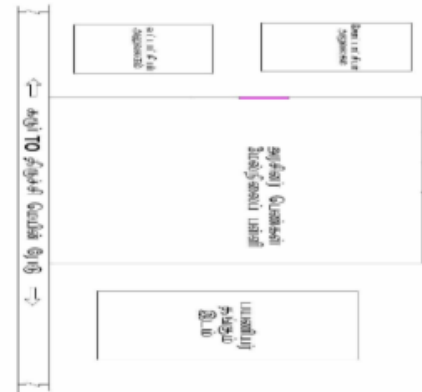

Google Map View

Polling Station Building Front View

Polling Station Front View

Cad View

Key MAP View

1 பெயர் : பிச்சை தந்தை பெயர் : ஆறுமுகம் வீட்டு எண் : 1 வயது : 79 பாலினம் : ஆண்	UPX1184118 Photo is available	2 பெயர் : ராமாயி கணவர் பெயர் : பிச்சை வீட்டு எண் : 1 வயது : 69 பாலினம் : பெண்	UPX1184126 Photo is available	3 பெயர் : ஜெயக்குமார் தந்தை பெயர் : பிச்சை வீட்டு எண் : 1 வயது : 53 பாலினம் : ஆண்	KYB1406669 Photo is available
4 பெயர் : உமாமகேஸ்வரி கணவர் பெயர் : ஜெயக்குமார் வீட்டு எண் : 1 வயது : 52 பாலினம் : பெண்	KYB1545847 Photo is available	5 பெயர் : சத்தியசீலன் தந்தை பெயர் : பிச்சை வீட்டு எண் : 1 வயது : 40 பாலினம் : ஆண்	KYB2040723 Photo is available	6 பெயர் : வான்மதி கணவர் பெயர் : விஜயகுமார் வீட்டு எண் : 1 வயது : 40 பாலினம் : பெண்	UPX0847400 Photo is available
7 பெயர் : கீதா கணவர் பெயர் : கோபாலகிருஷ்ணன் வீட்டு எண் : 1 வயது : 38 பாலினம் : பெண்	UPX0591164 Photo is available	8 பெயர் : இளையராஜா தந்தை பெயர் : கணேசன் வீட்டு எண் : 1-242 வயது : 26 பாலினம் : ஆண்	UPX1007525 Photo is available	9 பெயர் : தனலக்ஷ்மி தந்தை பெயர் : பழனிசாமி வீட்டு எண் : 1ஏ வயது : 38 பாலினம் : பெண்	UPX1770775 Photo is available
10 பெயர் : கதிரவன் தந்தை பெயர் : அசோகன் வீட்டு எண் : 2 வயது : 53 பாலினம் : ஆண்	KYB1510403 Photo is available	11 பெயர் : நவந்தா கணவர் பெயர் : கதிரவன் வீட்டு எண் : 2 வயது : 47 பாலினம் : பெண்	KYB1488386 Photo is available	12 பெயர் : நீலாதேவி தந்தை பெயர் : தங்கவேல் வீட்டு எண் : 2 வயது : 40 பாலினம் : பெண்	KYB1544774 Photo is available
13 பெயர் : தீப்தி பாலா தந்தை பெயர் : கதிரவன் வீட்டு எண் : 2/207ஈ வயது : 23 பாலினம் : பெண்	UPX1827161 Photo is available	14 பெயர் : கிராண்டிசன்ஜோ தந்தை பெயர் : ஜாசுவா செல்லப்பா வீட்டு எண் : 2-234 வயது : 62 பாலினம் : ஆண்	UPX0688564 Photo is available	15 பெயர் : சந்திர சுதா கணவர் பெயர் : கிராண்டிசன்ஜோ வீட்டு எண் : 2-234 வயது : 55 பாலினம் : பெண்	UPX0688572 Photo is available
16 பெயர் : ஜீ அனிசன் தாயின் பெயர் : ஏஸு. சந்திரசுதா வீட்டு எண் : 2/234 வயது : 24 பாலினம் : ஆண்	UPX1770833 Photo is available	17 பெயர் : விஜயகுமார் தந்தை பெயர் : ரெங்கசாமி வீட்டு எண் : 3 வயது : 47 பாலினம் : ஆண்	UPX1184159 Photo is available	18 பெயர் : சரவணன் தந்தை பெயர் : ரெங்கசாமி வீட்டு எண் : 3 வயது : 43 பாலினம் : ஆண்	KYB1546076 Photo is available
19 பெயர் : சுதாமதி தந்தை பெயர் : சேகர் வீட்டு எண் : 3 சி வயது : 28 பாலினம் : பெண்	UPX0775494 Photo is available	20 பெயர் : கனகசுந்தரம் தந்தை பெயர் : ஆண்டியப்பன் வீட்டு எண் : 4 வயது : 79 பாலினம் : ஆண்	UPX0019042 Photo is available	21 பெயர் : செந்தில் குமார் தந்தை பெயர் : மாணிக்கம் வீட்டு எண் : 4 வயது : 49 பாலினம் : ஆண்	UPX0591030 Photo is available
22 பெயர் : ராஜசேகர் தந்தை பெயர் : கனகசுந்தரம் வீட்டு எண் : 4 வயது : 48 பாலினம் : ஆண்	KYB1544683 Photo is available	23 பெயர் : சந்திரவேணி ஜோ கணவர் பெயர் : செந்தில்குமார் வீட்டு எண் : 4 வயது : 46 பாலினம் : பெண்	KYB1544691 Photo is available	24 பெயர் : ஸ்நேகா தந்தை பெயர் : செந்தில்குமார் வீட்டு எண் : 4-207ஏ வயது : 25 பாலினம் : பெண்	UPX0962548 Photo is available
25 பெயர் : வையாபுரி தந்தை பெயர் : இராயர் வீட்டு எண் : 5 வயது : 74 பாலினம் : ஆண்	UPX0591461 Photo is available	26 பெயர் : காமாட்சி கணவர் பெயர் : வையாபுரி வீட்டு எண் : 5 வயது : 64 பாலினம் : பெண்	UPX0591487 Photo is available	27 பெயர் : வினோத் தந்தை பெயர் : வையாபுரி வீட்டு எண் : 5 வயது : 41 பாலினம் : ஆண்	UPX0591479 Photo is available
28 பெயர் : பாலசிங்கம் தந்தை பெயர் : வையாபுரி வீட்டு எண் : 5 வயது : 33 பாலினம் : ஆண்	UPX0869206 Photo is available	29 பெயர் : முருகன் தந்தை பெயர் : பெருமாள் வீட்டு எண் : 5-234 வயது : 55 பாலினம் : ஆண்	UPX0775650 Photo is available	30 பெயர் : முத்துலெட்சுமி தந்தை பெயர் : முருகன் வீட்டு எண் : 5-234 வயது : 54 பாலினம் : பெண்	UPX0842559 Photo is available