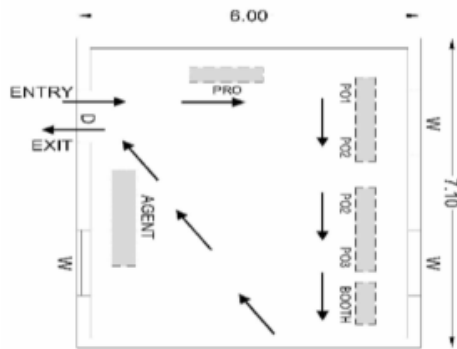

Google Map View

Polling Station Building Front View

Polling Station Front View

Cad View

Key MAP View

1 பெயர் : அண்ணாவி தந்தை பெயர் : பெரியசாமி வீட்டு எண் : 1 வயது : 61 பாலினம் : ஆண்	UPX1052505 Photo is available	2 பெயர் : ஜீவா கணவர் பெயர் : அண்ணாவி வீட்டு எண் : 1 வயது : 53 பாலினம் : பெண்	UPX1052513 Photo is available	3 பெயர் : புகழேந்தி தந்தை பெயர் : மின்னடி வீட்டு எண் : 2-44 வயது : 63 பாலினம் : ஆண்	MSH2017036 Photo is available
4 பெயர் : பிரியா தந்தை பெயர் : பரமசிவம் வீட்டு எண் : 4/409 வயது : 25 பாலினம் : பெண்	UPX1853621 Photo is available	5 பெயர் : பொன்னர் தந்தை பெயர் : ராமக்கிருஷ்ணன் வீட்டு எண் : 5/66 வயது : 35 பாலினம் : ஆண்	UPX2035780 Photo is available	6 பெயர் : சேகர் தந்தை பெயர் : முத்துசாமி வீட்டு எண் : 7 வயது : 56 பாலினம் : ஆண்	UPX1052521 Photo is available
7 பெயர் : விஜயலட்சுமி கணவர் பெயர் : சேகர் வீட்டு எண் : 7 வயது : 52 பாலினம் : பெண்	UPX1052539 Photo is available	8 பெயர் : ரவிச்சந்திரன் தந்தை பெயர் : சுப்பிரமணியன் வீட்டு எண் : 8 வயது : 54 பாலினம் : ஆண்	UPX1052547 Photo is available	9 பெயர் : மணிமேகலை கணவர் பெயர் : ரவிச்சந்திரன் வீட்டு எண் : 8 வயது : 50 பாலினம் : பெண்	UPX1052554 Photo is available
10 பெயர் : பன்னீர்செல்வம் தந்தை பெயர் : சுப்பிரமணியன் வீட்டு எண் : 9 வயது : 58 பாலினம் : ஆண்	UPX1052562 Photo is available	11 பெயர் : சிவகாமி கணவர் பெயர் : பன்னீர்செல்வம் வீட்டு எண் : 9 வயது : 55 பாலினம் : பெண்	UPX1052570 Photo is available	12 பெயர் : பொன்சங்கர் தந்தை பெயர் : பன்னீர்செல்வம் வீட்டு எண் : 9 வயது : 38 பாலினம் : ஆண்	UPX0159905 Photo is available
13 பெயர் : பெரியசாமி தந்தை பெயர் : அண்ணாவி வீட்டு எண் : 12-1 வயது : 29 பாலினம் : ஆண்	UPX0817999 Photo is available	14 பெயர் : வினோத் தந்தை பெயர் : அண்ணாவி வீட்டு எண் : 12-1 வயது : 27 பாலினம் : ஆண்	UPX0862656 Photo is available	15 பெயர் : முத்துச்செல்வன் தந்தை பெயர் : சேகர் வீட்டு எண் : 12-7 வயது : 31 பாலினம் : ஆண்	UPX0577932 Photo is available
16 பெயர் : சிவக்குமார் தந்தை பெயர் : சேகர் வீட்டு எண் : 12-7 வயது : 30 பாலினம் : ஆண்	UPX0577940 Photo is available	17 பெயர் : மோகன்ராஜ் தந்தை பெயர் : சேகர் வீட்டு எண் : 12-7 வயது : 26 பாலினம் : ஆண்	UPX0946707 Photo is available	18 பெயர் : தர்மராஜ் தந்தை பெயர் : ரவிசந்திரன் வீட்டு எண் : 12-8 வயது : 26 பாலினம் : ஆண்	UPX0946715 Photo is available
19 பெயர் : சினேகா தந்தை பெயர் : ரவிசந்திரன் வீட்டு எண் : 12/8 வயது : 23 பாலினம் : பெண்	UPX1920529 Photo is available	20 பெயர் : சினேகா ர தந்தை பெயர் : ரவிசந்திரன் வீட்டு எண் : 12/8 வயது : 23 பாலினம் : பெண்	UPX2056133 Photo is available	21 பெயர் : ராதிகா கணவர் பெயர் : பழனியாண்டி வீட்டு எண் : 12-11a வயது : 46 பாலினம் : பெண்	UPX0002063 Photo is available
22 பெயர் : திவ்யா பூர் தந்தை பெயர் : பழனியாண்டி வீட்டு எண் : 12/11ஏ வயது : 20 பாலினம் : பெண்	UPX2005726 Photo is available	23 பெயர் : ஆகாஷ் பாரி தந்தை பெயர் : புகழேந்தி வீட்டு எண் : 12-13 வயது : 26 பாலினம் : ஆண்	UPX0946731 Photo is available	24 பெயர் : செல்வம் தந்தை பெயர் : கண்ணையன் வீட்டு எண் : 12-15 வயது : 44 பாலினம் : ஆண்	MSH2017267 Photo is available
25 பெயர் : சத்தியா கணவர் பெயர் : செல்வம் வீட்டு எண் : 12-15NA வயது : 35 பாலினம் : பெண்	UPX0545483 Photo is available	26 பெயர் : கயல்விழி தந்தை பெயர் : கிருஷ்ணன் வீட்டு எண் : 12-16 வயது : 31 பாலினம் : பெண்	UPX0578385 Photo is available	27 பெயர் : ஹரிஹரன் தந்தை பெயர் : கிருஷ்ணன் வீட்டு எண் : 12-16 வயது : 27 பாலினம் : ஆண்	UPX0946699 Photo is available
28 பெயர் : சரவணன் தந்தை பெயர் : கணேசன் வீட்டு எண் : 12-17 வயது : 30 பாலினம் : ஆண்	UPX0681486 Photo is available	29 பெயர் : நாகலெட்சுமி கணவர் பெயர் : சங்கர் வீட்டு எண் : 12-19 வயது : 43 பாலினம் : பெண்	UPX0911610 Photo is available	30 பெயர் : அஜய் தந்தை பெயர் : செல்வதுரை வீட்டு எண் : 12/19 வயது : 24 பாலினம் : ஆண்	UPX1845874 Photo is available