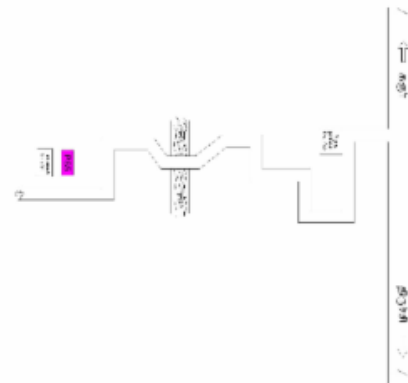

Google Map View

Polling Station Building Front View

Polling Station Front View

Cad View

Key MAP View

1 பெயர் : அண்ணாவி தந்தை பெயர் : பெரியசாமி வீட்டு எண் : 1 வயது : 61 பாலினம் : ஆண்	UPX1052505 Photo is available	2 பெயர் : ஜீவா கணவர் பெயர் : அண்ணாவி வீட்டு எண் : 1 வயது : 53 பாலினம் : பெண்	UPX1052513 Photo is available	3 பெயர் : புகழேந்தி தந்தை பெயர் : மின்னடி வீட்டு எண் : 2-44 வயது : 63 பாலினம் : ஆண்	MSH2017036 Photo is available
4 பெயர் : பிரியா தந்தை பெயர் : பரமசிவம் வீட்டு எண் : 4/409 வயது : 25 பாலினம் : பெண்	UPX1853621 Photo is available	5 பெயர் : பொன்னர் தந்தை பெயர் : ராமக்கிருஷ்ணன் வீட்டு எண் : 5/66 வயது : 35 பாலினம் : ஆண்	UPX2035780 Photo is available	6 பெயர் : சேகர் தந்தை பெயர் : முத்துசாமி வீட்டு எண் : 7 வயது : 56 பாலினம் : ஆண்	UPX1052521 Photo is available
7 பெயர் : விஜயலட்சுமி கணவர் பெயர் : சேகர் வீட்டு எண் : 7 வயது : 52 பாலினம் : பெண்	UPX1052539 Photo is available	8 பெயர் : ரவிச்சந்திரன் தந்தை பெயர் : சுப்பிரமணியன் வீட்டு எண் : 8 வயது : 54 பாலினம் : ஆண்	UPX1052547 Photo is available	9 பெயர் : மணிமேகலை கணவர் பெயர் : ரவிச்சந்திரன் வீட்டு எண் : 8 வயது : 50 பாலினம் : பெண்	UPX1052554 Photo is available
10 பெயர் : பன்னீர்செல்வம் தந்தை பெயர் : சுப்பிரமணியன் வீட்டு எண் : 9 வயது : 58 பாலினம் : ஆண்	UPX1052562 Photo is available	11 பெயர் : சிவகாமி கணவர் பெயர் : பன்னீர்செல்வம் வீட்டு எண் : 9 வயது : 55 பாலினம் : பெண்	UPX1052570 Photo is available	12 பெயர் : பொன்சங்கர் தந்தை பெயர் : பன்னீர்செல்வம் வீட்டு எண் : 9 வயது : 38 பாலினம் : ஆண்	UPX0159905 Photo is available
13 பெயர் : பெரியசாமி தந்தை பெயர் : அண்ணாவி வீட்டு எண் : 12-1 வயது : 29 பாலினம் : ஆண்	UPX0817999 Photo is available	14 பெயர் : வினோத் தந்தை பெயர் : அண்ணாவி வீட்டு எண் : 12-1 வயது : 27 பாலினம் : ஆண்	UPX0862656 Photo is available	15 பெயர் : முத்துச்செல்வன் தந்தை பெயர் : சேகர் வீட்டு எண் : 12-7 வயது : 31 பாலினம் : ஆண்	UPX0577932 Photo is available
16 பெயர் : சிவக்குமார் தந்தை பெயர் : சேகர் வீட்டு எண் : 12-7 வயது : 30 பாலினம் : ஆண்	UPX0577940 Photo is available	17 பெயர் : மோகன்ராஜ் தந்தை பெயர் : சேகர் வீட்டு எண் : 12-7 வயது : 26 பாலினம் : ஆண்	UPX0946707 Photo is available	18 பெயர் : தர்மராஜ் தந்தை பெயர் : ரவிசந்திரன் வீட்டு எண் : 12-8 வயது : 26 பாலினம் : ஆண்	UPX0946715 Photo is available
19 பெயர் : சினேகா தந்தை பெயர் : ரவிசந்திரன் வீட்டு எண் : 12/8 வயது : 23 பாலினம் : பெண்	UPX1920529 Photo is available	20 பெயர் : சினேகா ர தந்தை பெயர் : ரவிசந்திரன் வீட்டு எண் : 12/8 வயது : 23 பாலினம் : பெண்	UPX2056133 Photo is available	21 பெயர் : ராதிகா கணவர் பெயர் : பழனியாண்டி வீட்டு எண் : 12-11a வயது : 46 பாலினம் : பெண்	UPX0002063 Photo is available
22 பெயர் : திவ்யா பூர் தந்தை பெயர் : பழனியாண்டி வீட்டு எண் : 12/11ஏ வயது : 20 பாலினம் : பெண்	UPX2005726 Photo is available	23 பெயர் : ஆகாஷ் பாரி தந்தை பெயர் : புகழேந்தி வீட்டு எண் : 12-13 வயது : 26 பாலினம் : ஆண்	UPX0946731 Photo is available	24 பெயர் : செல்வம் தந்தை பெயர் : கண்ணையன் வீட்டு எண் : 12-15 வயது : 44 பாலினம் : ஆண்	MSH2017267 Photo is available
25 பெயர் : சத்தியா கணவர் பெயர் : செல்வம் வீட்டு எண் : 12-15NA வயது : 35 பாலினம் : பெண்	UPX0545483 Photo is available	26 பெயர் : கயல்விழி தந்தை பெயர் : கிருஷ்ணன் வீட்டு எண் : 12-16 வயது : 31 பாலினம் : பெண்	UPX0578385 Photo is available	27 பெயர் : ஹரிஹரன் தந்தை பெயர் : கிருஷ்ணன் வீட்டு எண் : 12-16 வயது : 27 பாலினம் : ஆண்	UPX0946699 Photo is available
28 பெயர் : சரவணன் தந்தை பெயர் : கணேசன் வீட்டு எண் : 12-17 வயது : 30 பாலினம் : ஆண்	UPX0681486 Photo is available	29 பெயர் : நாகலெட்சுமி கணவர் பெயர் : சங்கர் வீட்டு எண் : 12-19 வயது : 43 பாலினம் : பெண்	UPX0911610 Photo is available	30 பெயர் : அஜய் தந்தை பெயர் : செல்வதுரை வீட்டு எண் : 12/19 வயது : 24 பாலினம் : ஆண்	UPX1845874 Photo is available