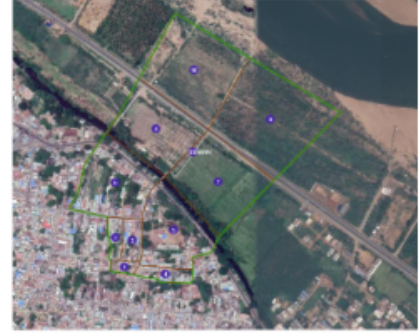

Google Map View

Polling Station Building Front View

Polling Station Front View

Cad View

Key MAP View

சட்டமன்றத் தொகுதியின் எண் மற்றும் பெயர் : 137-குளித்தலை
பிரிவு எண் மற்றும் பெயர் 1-குளித்தலை (ந), கலப்புக்காலனி 1வது தெரு தெற்கு வார்டு20