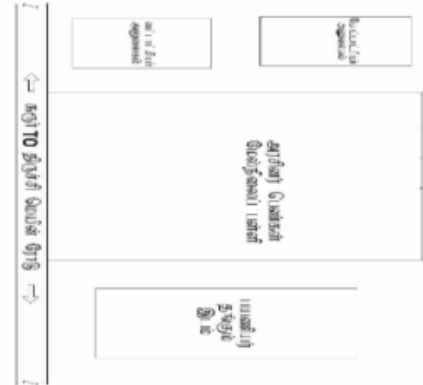

வாக்காளர் பதிவு அலுவலரின்  
கையொப்பம்

Nazri Naksha

Google Map View

Polling Station Building Front View

Polling Station Front View

Cad View

Key MAP View

1 பெயர் : வெங்கட்ராஜ் தந்தை பெயர் : ராமானுஜம் வீட்டு எண் : 1 வயது : 66 பாலினம் : ஆண்	UPX1159094 Photo is available	2 பெயர் : இளங்கோவன் தந்தை பெயர் : பொன்னம்பலம் வீட்டு எண் : 1 வயது : 64 பாலினம் : ஆண்	UPX0328575 Photo is available	3 பெயர் : பத்மா கணவர் பெயர் : வெங்கட்ராஜ் வீட்டு எண் : 1 வயது : 59 பாலினம் : பெண்	UPX1159102 Photo is available
4 பெயர் : ரங்கராஜ் தந்தை பெயர் : இராமனுஜம் வீட்டு எண் : 1 வயது : 53 பாலினம் : ஆண்	UPX1159110 Photo is available	5 பெயர் : அசோக் குமார் தந்தை பெயர் : ராகவன் வீட்டு எண் : 1 வயது : 40 பாலினம் : ஆண்	UPX0402388 Photo is available	6 பெயர் : பரமேஸ்வரி தந்தை பெயர் : ராஜேந்திரன் வீட்டு எண் : 1 வயது : 28 பாலினம் : பெண்	UPX0821702 Photo is available
7 பெயர் : பூர் வர்ஷா தந்தை பெயர் : செந்தில்குமார் வீட்டு எண் : 1/1 வயது : 26 பாலினம் : பெண்	UPX0931048 Photo is available	8 பெயர் : ஆசைக்கனி தந்தை பெயர் : தங்கப்பன் வீட்டு எண் : 1-232 வயது : 66 பாலினம் : ஆண்	UPX0176966 Photo is available	9 பெயர் : அம்சவள்ளி கணவர் பெயர் : ஆசைக்கனி வீட்டு எண் : 1-232 வயது : 61 பாலினம் : பெண்	UPX0177337 Photo is available
# 10 பெயர் : கந்தசாமி தந்தை பெயர் : ஆசைக்கனி வீட்டு எண் : 1-232 வயது : 43 பாலினம் : ஆண்	UPX0177485 Photo is available	11 பெயர் : சரஸ்வதி கணவர் பெயர் : கந்தசாமி வீட்டு எண் : 1-232 வயது : 38 பாலினம் : பெண்	UPX0658153 Photo is available	12 பெயர் : அரசயோகேஸ் தந்தை பெயர் : மாணிக்கவாசகம் வீட்டு எண் : 1-245 வயது : 28 பாலினம் : ஆண்	UPX0776112 Photo is available
13 பெயர் : கோமதி சங்கர தந்தை பெயர் : மணிவாசகம் வீட்டு எண் : 1-245 வயது : 25 பாலினம் : ஆண்	UPX1007897 Photo is available	14 பெயர் : மும்முடி தந்தை பெயர் : மருதை வீட்டு எண் : 2 வயது : 73 பாலினம் : ஆண்	UPX1159128 Photo is available	15 பெயர் : பராசக்தி கணவர் பெயர் : மும்முடி வீட்டு எண் : 2 வயது : 66 பாலினம் : பெண்	UPX1159136 Photo is available
16 பெயர் : சாரம்மாள் கணவர் பெயர் : ஷேக் அப்துல்லா வீட்டு எண் : 2/106 வயது : 38 பாலினம் : பெண்	ULS0594168 Photo is available	17 பெயர் : பாணுமதி கணவர் பெயர் : நாகேந்திரன் வீட்டு எண் : 2-231 வயது : 55 பாலினம் : பெண்	UPX0658161 Photo is available	18 பெயர் : காயத்ரி தந்தை பெயர் : நாகேந்திரன் வீட்டு எண் : 2-231 வயது : 36 பாலினம் : பெண்	UPX0658179 Photo is available
19 பெயர் : ராஜேஷ்குமார் தந்தை பெயர் : மும்முடி வீட்டு எண் : 2-260A வயது : 35 பாலினம் : ஆண்	UPX0108902 Photo is available	20 பெயர் : கோவிந்தராஜ் தந்தை பெயர் : ஆறுமுகம் வீட்டு எண் : 3 வயது : 61 பாலினம் : ஆண்	UPX1159151 Photo is available	21 பெயர் : உமாதேவி கணவர் பெயர் : கோவிந்தராஜ் வீட்டு எண் : 3 வயது : 48 பாலினம் : பெண்	KYB2712107 Photo is available
22 பெயர் : வெங்கட்ராமன் தந்தை பெயர் : பத்மநாபன் வீட்டு எண் : 3/21 வயது : 29 பாலினம் : ஆண்	UPX1771179 Photo is available	23 பெயர் : பிரதிபா தந்தை பெயர் : சுரேஷ் குமார் வீட்டு எண் : 3/34-ஜே/8 வயது : 21 பாலினம் : பெண்	UPX2066199 Photo is available	24 பெயர் : நிஷாந்தி செ தந்தை பெயர் : செந்தில்குமார் வீட்டு எண் : 3/37ஏ வயது : 26 பாலினம் : பெண்	UPX1954627 Photo is available
25 பெயர் : ஹரிஹரன் தந்தை பெயர் : கோவிந்தராஜ் வீட்டு எண் : 4 வயது : 22 பாலினம் : ஆண்	UPX1932540 Photo is available	S 26 பெயர் : யாகேஷ்வரன் தந்தை பெயர் : கோபால் துரைசாமி வீட்டு எண் : 4-24 வயது : 21 பாலினம் : ஆண்	UPX2003507 Photo is available	27 பெயர் : மதன் மோகன் ராஜ் தந்தை பெயர் : செல்வராஜ் வீட்டு எண் : 4/63ஏ வயது : 26 பாலினம் : ஆண்	UPX0931055 Photo is available
28 பெயர் : விஜயலக்ஷ்மி கணவர் பெயர் : சிதம்பரம் வீட்டு எண் : 5 வயது : 69 பாலினம் : பெண்	KYB2734978 Photo is available	29 பெயர் : அம்சவள்ளி கணவர் பெயர் : சிதம்பரம் வீட்டு எண் : 5 வயது : 60 பாலினம் : பெண்	KYB2734986 Photo is available	30 பெயர் : முத்து சரவணன் தந்தை பெயர் : முத்துகண்ணு வீட்டு எண் : 5-2 வயது : 44 பாலினம் : ஆண்	UPX0270470 Photo is available