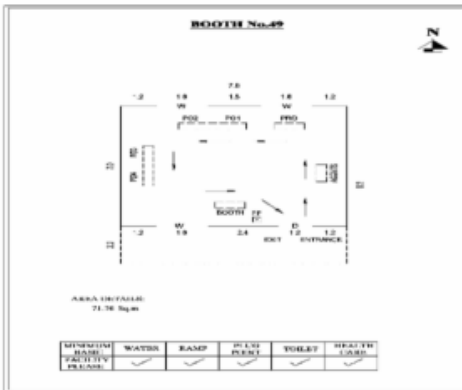

வாக்காளர் பதிவு அலுவலரின்  
கையொப்பம்

Nazri Naksha

Google Map View

Polling Station Building Front View

Polling Station Front View

Cad View

Key MAP View

1 பெயர் : வெங்கட்ராஜ் தந்தை பெயர் : ராமானுஜம் வீட்டு எண் : 1 வயது : 66 பாலினம் : ஆண்	UPX1159094 Photo is available	2 பெயர் : இளங்கோவன் தந்தை பெயர் : பொன்னம்பலம் வீட்டு எண் : 1 வயது : 64 பாலினம் : ஆண்	UPX0328575 Photo is available	3 பெயர் : பத்மா கணவர் பெயர் : வெங்கட்ராஜ் வீட்டு எண் : 1 வயது : 59 பாலினம் : பெண்	UPX1159102 Photo is available
4 பெயர் : ரங்கராஜ் தந்தை பெயர் : இராமனுஜம் வீட்டு எண் : 1 வயது : 53 பாலினம் : ஆண்	UPX1159110 Photo is available	5 பெயர் : அசோக் குமார் தந்தை பெயர் : ராகவன் வீட்டு எண் : 1 வயது : 40 பாலினம் : ஆண்	UPX0402388 Photo is available	6 பெயர் : பரமேஸ்வரி தந்தை பெயர் : ராஜேந்திரன் வீட்டு எண் : 1 வயது : 28 பாலினம் : பெண்	UPX0821702 Photo is available
7 பெயர் : பூர் வர்ஷா தந்தை பெயர் : செந்தில்குமார் வீட்டு எண் : 1/1 வயது : 26 பாலினம் : பெண்	UPX0931048 Photo is available	8 பெயர் : ஆசைக்கனி தந்தை பெயர் : தங்கப்பன் வீட்டு எண் : 1-232 வயது : 66 பாலினம் : ஆண்	UPX0176966 Photo is available	9 பெயர் : அம்சவள்ளி கணவர் பெயர் : ஆசைக்கனி வீட்டு எண் : 1-232 வயது : 61 பாலினம் : பெண்	UPX0177337 Photo is available
# 10 பெயர் : கந்தசாமி தந்தை பெயர் : ஆசைக்கனி வீட்டு எண் : 1-232 வயது : 43 பாலினம் : ஆண்	UPX0177485 Photo is available	11 பெயர் : சரஸ்வதி கணவர் பெயர் : கந்தசாமி வீட்டு எண் : 1-232 வயது : 38 பாலினம் : பெண்	UPX0658153 Photo is available	12 பெயர் : அரசயோகேஸ் தந்தை பெயர் : மாணிக்கவாசகம் வீட்டு எண் : 1-245 வயது : 28 பாலினம் : ஆண்	UPX0776112 Photo is available
13 பெயர் : கோமதி சங்கர தந்தை பெயர் : மணிவாசகம் வீட்டு எண் : 1-245 வயது : 25 பாலினம் : ஆண்	UPX1007897 Photo is available	14 பெயர் : மும்முடி தந்தை பெயர் : மருதை வீட்டு எண் : 2 வயது : 73 பாலினம் : ஆண்	UPX1159128 Photo is available	15 பெயர் : பராசக்தி கணவர் பெயர் : மும்முடி வீட்டு எண் : 2 வயது : 66 பாலினம் : பெண்	UPX1159136 Photo is available
16 பெயர் : சாரம்மாள் கணவர் பெயர் : ஷேக் அப்துல்லா வீட்டு எண் : 2/106 வயது : 38 பாலினம் : பெண்	ULS0594168 Photo is available	17 பெயர் : பாணுமதி கணவர் பெயர் : நாகேந்திரன் வீட்டு எண் : 2-231 வயது : 55 பாலினம் : பெண்	UPX0658161 Photo is available	18 பெயர் : காயத்ரி தந்தை பெயர் : நாகேந்திரன் வீட்டு எண் : 2-231 வயது : 36 பாலினம் : பெண்	UPX0658179 Photo is available
19 பெயர் : ராஜேஷ்குமார் தந்தை பெயர் : மும்முடி வீட்டு எண் : 2-260A வயது : 35 பாலினம் : ஆண்	UPX0108902 Photo is available	20 பெயர் : கோவிந்தராஜ் தந்தை பெயர் : ஆறுமுகம் வீட்டு எண் : 3 வயது : 61 பாலினம் : ஆண்	UPX1159151 Photo is available	21 பெயர் : உமாதேவி கணவர் பெயர் : கோவிந்தராஜ் வீட்டு எண் : 3 வயது : 48 பாலினம் : பெண்	KYB2712107 Photo is available
22 பெயர் : வெங்கட்ராமன் தந்தை பெயர் : பத்மநாபன் வீட்டு எண் : 3/21 வயது : 29 பாலினம் : ஆண்	UPX1771179 Photo is available	23 பெயர் : பிரதிபா தந்தை பெயர் : சுரேஷ் குமார் வீட்டு எண் : 3/34-ஜே/8 வயது : 21 பாலினம் : பெண்	UPX2066199 Photo is available	24 பெயர் : நிஷாந்தி செ தந்தை பெயர் : செந்தில்குமார் வீட்டு எண் : 3/37ஏ வயது : 26 பாலினம் : பெண்	UPX1954627 Photo is available
25 பெயர் : ஹரிஹரன் தந்தை பெயர் : கோவிந்தராஜ் வீட்டு எண் : 4 வயது : 22 பாலினம் : ஆண்	UPX1932540 Photo is available	S 26 பெயர் : யாகேஷ்வரன் தந்தை பெயர் : கோபால் துரைசாமி வீட்டு எண் : 4-24 வயது : 21 பாலினம் : ஆண்	UPX2003507 Photo is available	27 பெயர் : மதன் மோகன் ராஜ் தந்தை பெயர் : செல்வராஜ் வீட்டு எண் : 4/63ஏ வயது : 26 பாலினம் : ஆண்	UPX0931055 Photo is available
28 பெயர் : விஜயலக்ஷ்மி கணவர் பெயர் : சிதம்பரம் வீட்டு எண் : 5 வயது : 69 பாலினம் : பெண்	KYB2734978 Photo is available	29 பெயர் : அம்சவள்ளி கணவர் பெயர் : சிதம்பரம் வீட்டு எண் : 5 வயது : 60 பாலினம் : பெண்	KYB2734986 Photo is available	30 பெயர் : முத்து சரவணன் தந்தை பெயர் : முத்துகண்ணு வீட்டு எண் : 5-2 வயது : 44 பாலினம் : ஆண்	UPX0270470 Photo is available