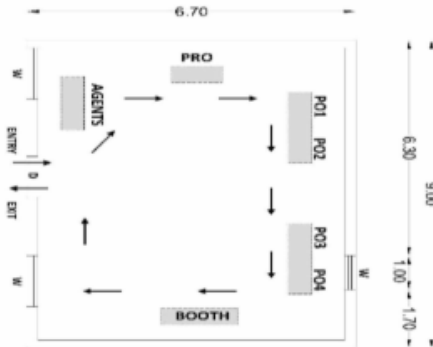

Google Map View

Polling Station Building Front View

Polling Station Front View

Cad View

Key MAP View

1 பெயர் : நாகராஜன் தந்தை பெயர்: வாசு வீட்டு எண் : 1 வயது : 69 பாலினம் : ஆண்	UPX1166610 Photo is available	2 பெயர் : பெரியநாயகி கணவர் பெயர்: நாகராஜன் வீட்டு எண் : 1 வயது : 67 பாலினம் : பெண்	UPX1166628 Photo is available	3 பெயர் : ஆனந்த் தந்தை பெயர்: நாகராஜன் வீட்டு எண் : 1 வயது : 42 பாலினம் : ஆண்	KYB1558162 Photo is available
S2 4 பெயர் : அருணபிரசாத் தந்தை பெயர்: நாகராஜன் வீட்டு எண் : 1 வயது : 38 பாலினம் : ஆண்	KYB2168268 Photo is available	5 பெயர் : தமிழரசி தந்தை பெயர்: நாகராஜன் வீட்டு எண் : 1 வயது : 37 பாலினம் : பெண்	UPX0021246 Photo is available	6 பெயர் : இந்திரா தந்தை பெயர்: பசுபதி வீட்டு எண் : 1 வயது : 32 பாலினம் : பெண்	UPX0562736 Photo is available
7 பெயர் : கண்ணன் தந்தை பெயர்: துரைசாமி வீட்டு எண் : 1C வயது : 45 பாலினம் : ஆண்	UPX0109892 Photo is available	8 பெயர் : தேவகி கணவர் பெயர்: சேகர் வீட்டு எண் : 4 வயது : 60 பாலினம் : பெண்	UPX1166644 Photo is available	9 பெயர் : சுதர்ஷன் தந்தை பெயர்: சேகர் வீட்டு எண் : 4 வயது : 38 பாலினம் : ஆண்	KYB2229052 Photo is available
10 பெயர் : நாகராஜ் தந்தை பெயர்: மாரியப்பன் வீட்டு எண் : 4-1 வயது : 67 பாலினம் : ஆண்	KYB1370774 Photo is available	11 பெயர் : சாந்தி கணவர் பெயர்: நாகராஜன் வீட்டு எண் : 4-1 வயது : 56 பாலினம் : பெண்	KYB1370865 Photo is available	12 பெயர் : தினேஷ் தந்தை பெயர்: நாகராஜ் வீட்டு எண் : 4-11a வயது : 27 பாலினம் : ஆண்	UPX0870329 Photo is available
13 பெயர் : தம்பிதுரை தந்தை பெயர்: சிவக்கொழுந்து வீட்டு எண் : 4A வயது : 48 பாலினம் : ஆண்	UPX1166651 Photo is available	14 பெயர் : தாரா கணவர் பெயர்: தம்பிதுரை வீட்டு எண் : 4A வயது : 48 பாலினம் : பெண்	KYB2187185 Photo is available	15 பெயர் : சிவப்ரியா கணவர் பெயர்: தங்கதுரை வீட்டு எண் : 4A-1 வயது : 43 பாலினம் : பெண்	UPX0152777 Photo is available
16 பெயர் : புவனேஸ்வரி கணவர் பெயர்: பால்பாண்டி வீட்டு எண் : 4-A3 வயது : 44 பாலினம் : பெண்	UPX0366377 Photo is available	17 பெயர் : விஜய் தந்தை பெயர்: பசுபதி வீட்டு எண் : 4b வயது : 29 பாலினம் : ஆண்	UPX0689158 Photo is available	18 பெயர் : சரஸ்வதி கணவர் பெயர்: நவநீதகிருஷ்ணன் வீட்டு எண் : 5 வயது : 87 பாலினம் : பெண்	UPX1166669 Photo is available
#2 19 பெயர் : நவநீதகிருஷ்ணன் தாயின் பெயர்: கமலம் வீட்டு எண் : 5 வயது : 88 பாலினம் : ஆண்	UPX1166677 Photo is available	20 பெயர் : கண்ணன் இதரர் பெயர்: வாசு வீட்டு எண் : 5 வயது : 77 பாலினம் : ஆண்	UPX0177824 Photo is available	21 பெயர் : பங்கஜுவல்லி க கணவர் பெயர்: கண்ணன் வீட்டு எண் : 5 வயது : 74 பாலினம் : பெண்	UPX0177832 Photo is available
22 பெயர் : ரவிச்சந்திரன் தந்தை பெயர்: நவநீதகிருஷ்ணன் வீட்டு எண் : 5 வயது : 62 பாலினம் : ஆண்	UPX1166685 Photo is available	23 பெயர் : சரளாதேவி கணவர் பெயர்: ரவிச்சந்திரன் வீட்டு எண் : 5 வயது : 59 பாலினம் : பெண்	KYB1371475 Photo is available	24 பெயர் : ஆறுமுகம் தந்தை பெயர்: பொன்னுசாமி வீட்டு எண் : 5 வயது : 37 பாலினம் : ஆண்	UPX0366666 Photo is available
25 பெயர் : சண்முகப்பிரியா தந்தை பெயர்: ராஜசேகர் வீட்டு எண் : 5-1B வயது : 33 பாலினம் : பெண்	UPX0869990 Photo is available	26 பெயர் : ராஜலெட்சுமி தந்தை பெயர்: ரவிச்சந்திரன் வீட்டு எண் : 5-1B வயது : 28 பாலினம் : பெண்	UPX0776492 Photo is available	27 பெயர் : சங்கர் தந்தை பெயர்: மணி வீட்டு எண் : 5/1B வயது : 44 பாலினம் : ஆண்	UPX0931139 Photo is available
28 பெயர் : மணிகண்டன் தந்தை பெயர்: ரெங்கராஜ் வீட்டு எண் : 5a வயது : 30 பாலினம் : ஆண்	UPX0658690 Photo is available	29 பெயர் : ரெத்தினம் தந்தை பெயர்: கலிய மூர்த்தி வீட்டு எண் : 6 வயது : 44 பாலினம் : ஆண்	KYB1371020 Photo is available	30 பெயர் : அண்ணாதுரை தந்தை பெயர்: முத்துசாமி வீட்டு எண் : 7 வயது : 64 பாலினம் : ஆண்	UPX1166693 Photo is available