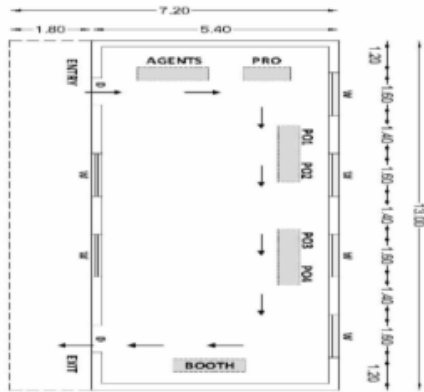

வாக்காளர் பதிவு அலுவலரின்
கையொப்பம்

Nazri Naksha

Google Map View

Polling Station Building Front View

Polling Station Front View

Cad View

Key MAP View

| | | | | | |
|--|----------------------------------|---|----------------------------------|---|----------------------------------|
| 1 பெயர் : சண்முகசுந்தரம் தந்தை பெயர்: முருகேசன் வீட்டு எண் : 1 வயது : 93 பாலினம் : ஆண் | UPX1008093 Photo is available | 2 பெயர் : சீனிவாசன் தந்தை பெயர்: வெங்கட்ராமன் வீட்டு எண் : 1 வயது : 85 பாலினம் : ஆண் | UPX1168327 Photo is available | 3 பெயர் : மகேந்திரன் தந்தை பெயர்: லிங்கையா வீட்டு எண் : 1 வயது : 60 பாலினம் : ஆண் | UPX0633990 Photo is available |
| 4 பெயர் : பார்வதி கணவர் பெயர்: மணிச்சந்தர் வீட்டு எண் : 1 வயது : 59 பாலினம் : பெண் | UPX0633917 Photo is available | 5 பெயர் : சுலோச்சனா கணவர் பெயர்: மகேந்திரன் வீட்டு எண் : 1 வயது : 46 பாலினம் : பெண் | UPX0021600 Photo is available | 6 பெயர் : சரவணகிருஷ்ணன் தந்தை பெயர்: சீனிவாசன் வீட்டு எண் : 1 வயது : 41 பாலினம் : ஆண் | KYB2045391 Photo is available |
| 7 பெயர் : ஹரிகிருஷ்ணன் தந்தை பெயர்: சீனிவாசன் வீட்டு எண் : 1 வயது : 39 பாலினம் : ஆண் | KYB2045466 Photo is available | 8 பெயர் : கண்ணன் தந்தை பெயர்: மணிச்சந்தர் வீட்டு எண் : 1 வயது : 39 பாலினம் : ஆண் | UPX0633719 Photo is available | 9 பெயர் : பாண்டியன் தந்தை பெயர்: மணிச்சந்தர் வீட்டு எண் : 1 வயது : 37 பாலினம் : ஆண் | UPX0633909 Photo is available |
| 10 பெயர் : ஈஸ்வரி கணவர் பெயர்: கண்ணன் வீட்டு எண் : 1 வயது : 37 பாலினம் : பெண் | UPX0633925 Photo is available | 11 பெயர் : கிருஷ்ணன் தந்தை பெயர்: மணிச்சந்தர் வீட்டு எண் : 1 வயது : 33 பாலினம் : ஆண் | UPX0633461 Photo is available | 12 பெயர் : முத்துலட்சுமி தந்தை பெயர்: மணிச்சந்தர் வீட்டு எண் : 1 வயது : 31 பாலினம் : பெண் | UPX0633701 Photo is available |
| 13 பெயர் : அகிலாண்டேஸ்வரி தந்தை பெயர்: ராஜேந்திரன் வீட்டு எண் : 1-16ஏ வயது : 26 பாலினம் : பெண் | UPX0963355 Photo is available | 14 பெயர் : மாதவன் தந்தை பெயர்: மகாலிங்கம் வீட்டு எண் : 1-16C வயது : 55 பாலினம் : ஆண் | UPX0870501 Photo is available | 15 பெயர் : சரண் தந்தை பெயர்: மகேந்திரன் வீட்டு எண் : 1/20 ஏ வயது : 22 பாலினம் : ஆண் | UPX2064012 Photo is available |
| 16 பெயர் : வருஷமா ம தந்தை பெயர்: மகேந்திரன் வீட்டு எண் : 1/20ஏ வயது : 20 பாலினம் : பெண் | UPX2062685 Photo is available | 17 பெயர் : சந்திரசேகர் தந்தை பெயர்: வேணுகோபால் வீட்டு எண் : 1ஏ வயது : 68 பாலினம் : பெண் | UPX2043743 Photo is available | 18 பெயர் : சாந்தா கணவர் பெயர்: சீனிவாசன் வீட்டு எண் : 1A வயது : 62 பாலினம் : பெண் | UPX0689471 Photo is available |
| 19 பெயர் : மீரா கணவர் பெயர்: சந்திரசேகர் வீட்டு எண் : 1ஏ வயது : 59 பாலினம் : பெண் | WJP1681295 Photo is available | 20 பெயர் : கிருஷ்ணவேணி கணவர் பெயர்: சரவணகிருஷ்ணன் வீட்டு எண் : 1A வயது : 35 பாலினம் : பெண் | UPX0870345 Photo is available | 21 பெயர் : சாந்தி கணவர் பெயர்: அன்புதுரை வீட்டு எண் : 2 வயது : 63 பாலினம் : பெண் | UPX0742569 Photo is available |
| 22 பெயர் : மும்தாஜ் பேகம் கணவர் பெயர்: முகமது கனி வீட்டு எண் : 2 வயது : 57 பாலினம் : பெண் | UPX0328997 Photo is available | 23 பெயர் : சாராம்மாள் கணவர் பெயர்: சையது உசேன் வீட்டு எண் : 2 வயது : 57 பாலினம் : பெண் | UPX0403865 Photo is available | 24 பெயர் : சேக் அப்துல் காதர் தந்தை பெயர்: சையது உசேன் வீட்டு எண் : 2 வயது : 46 பாலினம் : ஆண் | UPX0403873 Photo is available |
| 25 பெயர் : ஹபீபா தந்தை பெயர்: சையது உசேன் வீட்டு எண் : 2 வயது : 37 பாலினம் : பெண் | UPX0403881 Photo is available | 26 பெயர் : ஹமீதா பாணு தந்தை பெயர்: சையது உசேன் வீட்டு எண் : 2 வயது : 37 பாலினம் : பெண் | UPX0403899 Photo is available | 27 பெயர் : ஜூரினா பாணு தந்தை பெயர்: சையது உசேன் வீட்டு எண் : 2 வயது : 34 பாலினம் : பெண் | UPX0633537 Photo is available |
| 28 பெயர் : அருண் தந்தை பெயர்: அன்புதுரை வீட்டு எண் : 2 வயது : 32 பாலினம் : ஆண் | UPX0742593 Photo is available | 29 பெயர் : ஜோதி மணிகண்டன் தந்தை பெயர்: சுரேஷ் கண்ணன் வீட்டு எண் : 2 வயது : 23 பாலினம் : ஆண் | UPX1883644 Photo is available | 30 பெயர் : ராஜ்குமார் தந்தை பெயர்: சுரேஷ்கண்ணன் வீட்டு எண் : 2 வயது : 21 பாலினம் : ஆண் | UPX1974617 Photo is available |