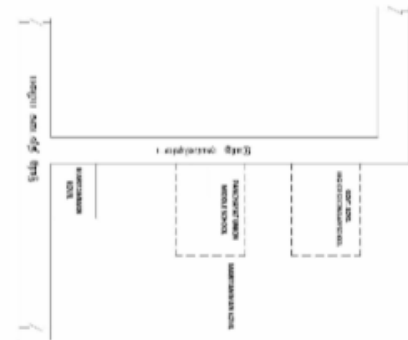

வாக்காளர் பதிவு அலுவலரின்
கையொப்பம்

Nazri Naksha

Google Map View

Polling Station Building Front View

Polling Station Front View

Cad View

Key MAP View

| | | | | | |
|--|----------------------------------|---|----------------------------------|---|----------------------------------|
| 1 பெயர் : சண்முகசுந்தரம் தந்தை பெயர்: முருகேசன் வீட்டு எண் : 1 வயது : 93 பாலினம் : ஆண் | UPX1008093 Photo is available | 2 பெயர் : சீனிவாசன் தந்தை பெயர்: வெங்கட்ராமன் வீட்டு எண் : 1 வயது : 85 பாலினம் : ஆண் | UPX1168327 Photo is available | 3 பெயர் : மகேந்திரன் தந்தை பெயர்: லிங்கையா வீட்டு எண் : 1 வயது : 60 பாலினம் : ஆண் | UPX0633990 Photo is available |
| 4 பெயர் : பார்வதி கணவர் பெயர்: மணிச்சந்தர் வீட்டு எண் : 1 வயது : 59 பாலினம் : பெண் | UPX0633917 Photo is available | 5 பெயர் : சுலோச்சனா கணவர் பெயர்: மகேந்திரன் வீட்டு எண் : 1 வயது : 46 பாலினம் : பெண் | UPX0021600 Photo is available | 6 பெயர் : சரவணகிருஷ்ணன் தந்தை பெயர்: சீனிவாசன் வீட்டு எண் : 1 வயது : 41 பாலினம் : ஆண் | KYB2045391 Photo is available |
| 7 பெயர் : ஹரிகிருஷ்ணன் தந்தை பெயர்: சீனிவாசன் வீட்டு எண் : 1 வயது : 39 பாலினம் : ஆண் | KYB2045466 Photo is available | 8 பெயர் : கண்ணன் தந்தை பெயர்: மணிச்சந்தர் வீட்டு எண் : 1 வயது : 39 பாலினம் : ஆண் | UPX0633719 Photo is available | 9 பெயர் : பாண்டியன் தந்தை பெயர்: மணிச்சந்தர் வீட்டு எண் : 1 வயது : 37 பாலினம் : ஆண் | UPX0633909 Photo is available |
| 10 பெயர் : ஈஸ்வரி கணவர் பெயர்: கண்ணன் வீட்டு எண் : 1 வயது : 37 பாலினம் : பெண் | UPX0633925 Photo is available | 11 பெயர் : கிருஷ்ணன் தந்தை பெயர்: மணிச்சந்தர் வீட்டு எண் : 1 வயது : 33 பாலினம் : ஆண் | UPX0633461 Photo is available | 12 பெயர் : முத்துலட்சுமி தந்தை பெயர்: மணிச்சந்தர் வீட்டு எண் : 1 வயது : 31 பாலினம் : பெண் | UPX0633701 Photo is available |
| 13 பெயர் : அகிலாண்டேஸ்வரி தந்தை பெயர்: ராஜேந்திரன் வீட்டு எண் : 1-16ஏ வயது : 26 பாலினம் : பெண் | UPX0963355 Photo is available | 14 பெயர் : மாதவன் தந்தை பெயர்: மகாலிங்கம் வீட்டு எண் : 1-16C வயது : 55 பாலினம் : ஆண் | UPX0870501 Photo is available | 15 பெயர் : சரண் தந்தை பெயர்: மகேந்திரன் வீட்டு எண் : 1/20 ஏ வயது : 22 பாலினம் : ஆண் | UPX2064012 Photo is available |
| 16 பெயர் : வருஷமா ம தந்தை பெயர்: மகேந்திரன் வீட்டு எண் : 1/20ஏ வயது : 20 பாலினம் : பெண் | UPX2062685 Photo is available | 17 பெயர் : சந்திரசேகர் தந்தை பெயர்: வேணுகோபால் வீட்டு எண் : 1ஏ வயது : 68 பாலினம் : பெண் | UPX2043743 Photo is available | 18 பெயர் : சாந்தா கணவர் பெயர்: சீனிவாசன் வீட்டு எண் : 1A வயது : 62 பாலினம் : பெண் | UPX0689471 Photo is available |
| 19 பெயர் : மீரா கணவர் பெயர்: சந்திரசேகர் வீட்டு எண் : 1ஏ வயது : 59 பாலினம் : பெண் | WJP1681295 Photo is available | 20 பெயர் : கிருஷ்ணவேணி கணவர் பெயர்: சரவணகிருஷ்ணன் வீட்டு எண் : 1A வயது : 35 பாலினம் : பெண் | UPX0870345 Photo is available | 21 பெயர் : சாந்தி கணவர் பெயர்: அன்புதுரை வீட்டு எண் : 2 வயது : 63 பாலினம் : பெண் | UPX0742569 Photo is available |
| 22 பெயர் : மும்தாஜ் பேகம் கணவர் பெயர்: முகமது கனி வீட்டு எண் : 2 வயது : 57 பாலினம் : பெண் | UPX0328997 Photo is available | 23 பெயர் : சாராம்மாள் கணவர் பெயர்: சையது உசேன் வீட்டு எண் : 2 வயது : 57 பாலினம் : பெண் | UPX0403865 Photo is available | 24 பெயர் : சேக் அப்துல் காதர் தந்தை பெயர்: சையது உசேன் வீட்டு எண் : 2 வயது : 46 பாலினம் : ஆண் | UPX0403873 Photo is available |
| 25 பெயர் : ஹபீபா தந்தை பெயர்: சையது உசேன் வீட்டு எண் : 2 வயது : 37 பாலினம் : பெண் | UPX0403881 Photo is available | 26 பெயர் : ஹமீதா பாணு தந்தை பெயர்: சையது உசேன் வீட்டு எண் : 2 வயது : 37 பாலினம் : பெண் | UPX0403899 Photo is available | 27 பெயர் : ஜூரினா பாணு தந்தை பெயர்: சையது உசேன் வீட்டு எண் : 2 வயது : 34 பாலினம் : பெண் | UPX0633537 Photo is available |
| 28 பெயர் : அருண் தந்தை பெயர்: அன்புதுரை வீட்டு எண் : 2 வயது : 32 பாலினம் : ஆண் | UPX0742593 Photo is available | 29 பெயர் : ஜோதி மணிகண்டன் தந்தை பெயர்: சுரேஷ் கண்ணன் வீட்டு எண் : 2 வயது : 23 பாலினம் : ஆண் | UPX1883644 Photo is available | 30 பெயர் : ராஜ்குமார் தந்தை பெயர்: சுரேஷ்கண்ணன் வீட்டு எண் : 2 வயது : 21 பாலினம் : ஆண் | UPX1974617 Photo is available |