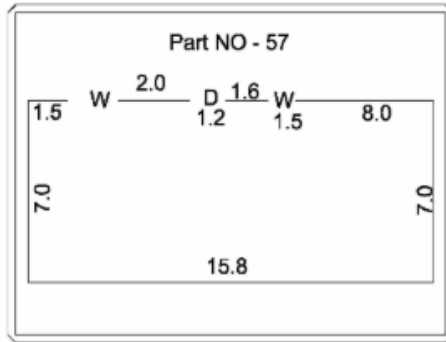

Google Map View

Polling Station Building Front View

Polling Station Front View

Cad View

Key MAP View

1 பெயர் : பழனிமாமன் கணவர் பெயர்: மருதை வீட்டு எண் : 1 வயது : 76 பாலினம் : பெண் Photo is available	UPX0633529	2 பெயர் : விஜயலட்சுமி கணவர் பெயர்: பொன்னன் வீட்டு எண் : 1 வயது : 41 பாலினம் : பெண் Photo is available	UPX0870568	3 பெயர் : சரஸ்வதி கணவர் பெயர்: சண்முகவேல் வீட்டு எண் : 1 வயது : 41 பாலினம் : பெண் Photo is available	UPX0633644
4 பெயர் : வெண்ணிலா கணவர் பெயர்: நாகராஜன் வீட்டு எண் : 1 வயது : 40 பாலினம் : பெண் Photo is available	UPX0563163	5 பெயர் : சுகன்யா கணவர் பெயர்: சுரேஷ்குமார் வீட்டு எண் : 1 வயது : 34 பாலினம் : பெண் Photo is available	UPX0634014	6 பெயர் : தமிழ்செல்வி தந்தை பெயர்: இராஜேந்திரன் வீட்டு எண் : 1 வயது : 33 பாலினம் : பெண் Photo is available	UPX0563098
7 பெயர் : கோபி தந்தை பெயர்: அர்சுணன் வீட்டு எண் : 1 வயது : 31 பாலினம் : ஆண் Photo is available	UPX0756825	8 பெயர் : நாகரெத்தினம் தந்தை பெயர்: சண்முகம் வீட்டு எண் : 1/61 வயது : 63 பாலினம் : ஆண் Photo is available	UPX1883586	9 பெயர் : குந்தலிங்கம் தந்தை பெயர்: முருகேசன் வீட்டு எண் : 1-105 வயது : 46 பாலினம் : ஆண் Photo is available	UPX0574780
10 பெயர் : சுரேஷ்குமார் தந்தை பெயர்: சுந்தன் வீட்டு எண் : 1பி/2 வயது : 54 பாலினம் : ஆண் Photo is available	UPX1169432	11 பெயர் : ராஜா தந்தை பெயர்: பிச்சை வீட்டு எண் : 4 வயது : 69 பாலினம் : ஆண் Photo is available	KYB2040665	12 பெயர் : சந்திரா கணவர் பெயர்: ராஜா வீட்டு எண் : 4 வயது : 60 பாலினம் : பெண் Photo is available	KYB2736296
13 பெயர் : சக்திவேல் தந்தை பெயர்: பழனிவேல் வீட்டு எண் : 4 வயது : 54 பாலினம் : ஆண் Photo is available	KYB2229821	14 பெயர் : சரளாதேவி கணவர் பெயர்: சக்திவேல் வீட்டு எண் : 4 வயது : 40 பாலினம் : பெண் Photo is available	KYB2229839	15 பெயர் : வெள்ளைச்சாமி தந்தை பெயர்: கிளாரி வீட்டு எண் : 4/2 வயது : 75 பாலினம் : ஆண் Photo is available	UPX1974591
16 பெயர் : செல்வம் தந்தை பெயர்: ராஜா வீட்டு எண் : 4-2 வயது : 37 பாலினம் : ஆண் Photo is available	UPX0870477	S 17 பெயர் : யாழினி கணவர் பெயர்: செல்வம் வீட்டு எண் : 4/2 வயது : 33 பாலினம் : பெண் Photo is available	UPX1772128	18 பெயர் : ரோஹித் தந்தை பெயர்: சக்திவேல் வீட்டு எண் : 4/2 வயது : 20 பாலினம் : ஆண் Photo is available	UPX2043552
19 பெயர் : விஷ்ணுபிரியா தந்தை பெயர்: முருகானந்தம் வீட்டு எண் : 5/A வயது : 25 பாலினம் : பெண் Photo is available	UPX1772193	20 பெயர் : வினோதினி தந்தை பெயர்: முருகானந்தம் வீட்டு எண் : 5/ஏ வயது : 20 பாலினம் : பெண் Photo is available	UPX2005569	21 பெயர் : ராவணன் தந்தை பெயர்: கருப்பண்ணன் வீட்டு எண் : 5ஆக/1 வயது : 74 பாலினம் : ஆண் Photo is available	ROG0924829
22 பெயர் : வசந்தா கணவர் பெயர்: ஆறுமுகம் வீட்டு எண் : 6 வயது : 61 பாலினம் : பெண் Photo is available	UPX1169390	23 பெயர் : பூந்தேவி கணவர் பெயர்: சக்திவேல் வீட்டு எண் : 6 வயது : 48 பாலினம் : பெண் Photo is available	KYB1560515	24 பெயர் : துரை தந்தை பெயர்: ஆறுமுகம் வீட்டு எண் : 6 வயது : 43 பாலினம் : ஆண் Photo is available	KYB2042620
25 பெயர் : பிரபா கணவர் பெயர்: துரை வீட்டு எண் : 6 வயது : 38 பாலினம் : பெண் Photo is available	KYB2229854	26 பெயர் : வசந்த் தந்தை பெயர்: ஆறுமுகம் வீட்டு எண் : 6-7a வயது : 28 பாலினம் : ஆண் Photo is available	UPX0822254	27 பெயர் : கந்தன் தந்தை பெயர்: ஆறுமுகம் வீட்டு எண் : 7 வயது : 79 பாலினம் : ஆண் Photo is available	KYB2736304
28 பெயர் : லட்சுமி கணவர் பெயர்: கந்தன் வீட்டு எண் : 7 வயது : 72 பாலினம் : பெண் Photo is available	KYB1372580	29 பெயர் : காந்தாமணி தந்தை பெயர்: சீனிவாசன் வீட்டு எண் : 7 வயது : 66 பாலினம் : பெண் Photo is available	UPX1169416	30 பெயர் : சீனிவாசன் தந்தை பெயர்: ஓமாந்து வீட்டு எண் : 7 வயது : 64 பாலினம் : ஆண் Photo is available	UPX1169424