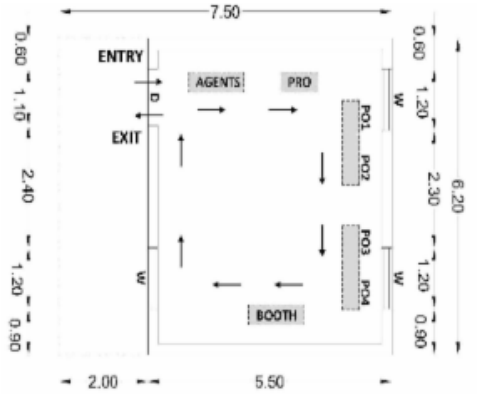

Google Map View

Polling Station Building Front View

Polling Station Front View

Cad View

Key MAP View

1	UPX0404277	பெயர் : மல்லிகா கணவர் பெயர் : வேம்பையன் வீட்டு எண் : 1 வயது : 65 பாலினம் : பெண்	Photo is available	2	UPX1176619	பெயர் : சீனிவாசன் தந்தை பெயர் : சண்முகம்பிள்ளை வீட்டு எண் : 1 வயது : 55 பாலினம் : ஆண்	Photo is available	3	KYB2736858	பெயர் : புவனேஸ்வரி கணவர் பெயர் : சீனிவாசன் வீட்டு எண் : 1 வயது : 44 பாலினம் : பெண்	Photo is available
4	UPX0404285	பெயர் : தீபா தந்தை பெயர் : மதியழகன் வீட்டு எண் : 1 வயது : 36 பாலினம் : பெண்	Photo is available	5	UPX0591826	பெயர் : லெட்சுமி நாராயணன் தந்தை பெயர் : துரைராஜ் வீட்டு எண் : 1 வயது : 30 பாலினம் : ஆண்	Photo is available	6	UPX0563726	பெயர் : கோபிகிருஷ்ணன் தந்தை பெயர் : கணேசன் வீட்டு எண் : 1-1/2 வயது : 32 பாலினம் : ஆண்	Photo is available
7	UPX1822055	பெயர் : பால செல்வராஜ் தந்தை பெயர் : சீனிவாசன் வீட்டு எண் : 1/9 வயது : 24 பாலினம் : ஆண்	Photo is available	8	UPX0110692	பெயர் : பூங்கொடி கணவர் பெயர் : நந்தகோபால் வீட்டு எண் : 2 வயது : 53 பாலினம் : பெண்	Photo is available	9	KYB2230076	பெயர் : கோபிகிருஷ்ணன் தந்தை பெயர் : தங்கராசு வீட்டு எண் : 2 வயது : 37 பாலினம் : ஆண்	Photo is available
10	UPX1880715	பெயர் : லலிதா கணவர் பெயர் : கோபிகிருஷ்ணன் வீட்டு எண் : 2/19 வயது : 32 பாலினம் : பெண்	Photo is available	11	UPX2087286	பெயர் : ஹரிப்ரியா தாயின் பெயர் : பூங்கொடி வீட்டு எண் : 2/19 வயது : 22 பாலினம் : பெண்	Photo is available	12	UPX1822048	பெயர் : ஜஸ்வரயா தந்தை பெயர் : சரவணன் வீட்டு எண் : 2/30 வயது : 24 பாலினம் : பெண்	Photo is available
13	UPX0022111	பெயர் : சந்திரா கணவர் பெயர் : மனோகரன் வீட்டு எண் : 3 வயது : 70 பாலினம் : பெண்	Photo is available	14	UPX1176627	பெயர் : பூர்ணிமா தந்தை பெயர் : சௌந்தரராஜன் வீட்டு எண் : 3 வயது : 53 பாலினம் : பெண்	Photo is available	15	KYB1319623	பெயர் : வெங்கடேஷ்பாபு தந்தை பெயர் : சௌந்தரராஜன் வீட்டு எண் : 3 வயது : 50 பாலினம் : ஆண்	Photo is available
16	KYB2229631	பெயர் : மதன்மோகன் தந்தை பெயர் : கிருஷ்ணமூர்த்தி வீட்டு எண் : 3 வயது : 48 பாலினம் : ஆண்	Photo is available	17	KYB2229649	பெயர் : ஜெபா கணவர் பெயர் : மதன்மோகன் வீட்டு எண் : 3 வயது : 45 பாலினம் : பெண்	Photo is available	18	KYB2167344	பெயர் : ராஜேஸ்வரி கணவர் பெயர் : வெங்கடேஷ்பாபு வீட்டு எண் : 3 வயது : 44 பாலினம் : பெண்	Photo is available
19	UPX0591594	பெயர் : பிரியங்கா தந்தை பெயர் : சம்பத்குமார் வீட்டு எண் : 3 வயது : 30 பாலினம் : பெண்	Photo is available	20	UPX0591529	பெயர் : பிரியிளா தந்தை பெயர் : சம்பத்குமார் வீட்டு எண் : 3 வயது : 30 பாலினம் : பெண்	Photo is available	21	UPX1822030	பெயர் : பத்ம ஸ்ரீ தந்தை பெயர் : பன்னீர் செல்வம் வீட்டு எண் : 3 வயது : 23 பாலினம் : பெண்	Photo is available
22	UPX2010049	பெயர் : ஜிஷ்ணு தந்தை பெயர் : அசோகன் வீட்டு எண் : 3 வயது : 21 பாலினம் : ஆண்	Photo is available	23	UPX1176635	பெயர் : மனோகரன் தந்தை பெயர் : சுந்தரம்பிள்ளை வீட்டு எண் : 3-1 வயது : 64 பாலினம் : ஆண்	Photo is available	24	UPX1176643	பெயர் : சம்பத்குமார் தந்தை பெயர் : சுந்தரம்பிள்ளை வீட்டு எண் : 3-1 வயது : 61 பாலினம் : ஆண்	Photo is available
25	UPX1176650	பெயர் : தாரா கணவர் பெயர் : சம்பத்குமார் வீட்டு எண் : 3-1 வயது : 57 பாலினம் : பெண்	Photo is available	26	UPX1176668	பெயர் : பாஸ்கர் தந்தை பெயர் : சுந்தரம்பிள்ளை வீட்டு எண் : 3-1 வயது : 56 பாலினம் : ஆண்	Photo is available	27	KYB1557628	பெயர் : சுமதி கணவர் பெயர் : பாஸ்கரன் வீட்டு எண் : 3-1 வயது : 49 பாலினம் : பெண்	Photo is available
28	UPX1880681	பெயர் : யதிஷ்டிரன் தந்தை பெயர் : அசோகன் வீட்டு எண் : 3/1 வயது : 23 பாலினம் : ஆண்	Photo is available	29	UPX1176684	பெயர் : விஜயலட்சுமி கணவர் பெயர் : தங்கராஜ் வீட்டு எண் : 3-3 வயது : 73 பாலினம் : பெண்	Photo is available	30	UPX1176692	பெயர் : ஆனந்தன் தந்தை பெயர் : தங்கராஜ் வீட்டு எண் : 3-3 வயது : 51 பாலினம் : ஆண்	Photo is available