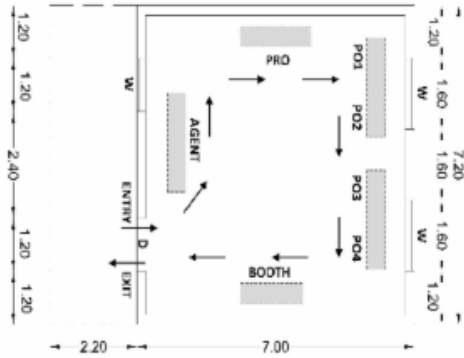

Google Map View

Polling Station Building Front View

Polling Station Front View

Cad View

Key MAP View

1 பெயர் : தனம் கணவர் பெயர்: கலியமூர்த்தி வீட்டு எண் : 1 வயது : 66 பாலினம் : பெண்	UPX1163641 Photo is available	2 பெயர் : சுமதி கணவர் பெயர்: ஜெகதீசன் வீட்டு எண் : 1 வயது : 65 பாலினம் : பெண்	UPX1163658 Photo is available	3 பெயர் : பெரியகருப்பன் தந்தை பெயர்: மொக்கசாமி வீட்டு எண் : 1 வயது : 61 பாலினம் : ஆண்	UPX1822675 Photo is available
4 பெயர் : கணேசன் தந்தை பெயர்: தியாகராஜன் வீட்டு எண் : 1 வயது : 57 பாலினம் : ஆண்	KYB1323658 Photo is available	5 பெயர் : ஹேமலதா கணவர் பெயர்: சிவா வீட்டு எண் : 1 வயது : 46 பாலினம் : பெண்	UPX0595108 Photo is available	6 பெயர் : நடராஜன் தந்தை பெயர்: கலியமூர்த்தி வீட்டு எண் : 1 வயது : 42 பாலினம் : ஆண்	KYB1568526 Photo is available
7 பெயர் : சங்கீதா தந்தை பெயர்: ஜெகதீசன் வீட்டு எண் : 1 வயது : 40 பாலினம் : பெண்	KYB1567379 Photo is available	8 பெயர் : முத்து கிருஷ்ணன் தந்தை பெயர்: கலியமூர்த்தி வீட்டு எண் : 1 வயது : 34 பாலினம் : ஆண்	UPX0367607 Photo is available	9 பெயர் : பாலசுப்ரமணி தந்தை பெயர்: கோபால் வீட்டு எண் : 01 வயது : 24 பாலினம் : ஆண்	UPX1825702 Photo is available
10 பெயர் : தனிகைவேல் தந்தை பெயர்: ரமேஷ் வீட்டு எண் : 1 வயது : 22 பாலினம் : ஆண்	UPX2045763 Photo is available	11 பெயர் : சூர்யா தந்தை பெயர்: சிவகுமார் வீட்டு எண் : 1, வயது : 21 பாலினம் : ஆண்	UPX2016350 Photo is available	12 பெயர் : கோகுலகுணசேகரன் பி தாயின் பெயர்: ஜெயலக்ஷ்மி பி வீட்டு எண் : 1 வயது : 20 பாலினம் : ஆண்	UPX2087187 Photo is available
13 பெயர் : பிரியா கணவர் பெயர்: குபேந்திரன் குபேந்திரன் வீட்டு எண் : 1ஏஃப வயது : 28 பாலினம் : பெண்	UPX1822626 Photo is available	14 பெயர் : வெங்கடாஜலபதி தந்தை பெயர்: நல்லுசாமி வீட்டு எண் : 2 வயது : 66 பாலினம் : ஆண்	UPX1163666 Photo is available	15 பெயர் : தனலெட்சுமி கணவர் பெயர்: வெங்கடாஜலபதி வீட்டு எண் : 2 வயது : 63 பாலினம் : பெண்	UPX1163674 Photo is available
16 பெயர் : ஹரிஹரபிரபு தந்தை பெயர்: வெங்கடாஜலபதி வீட்டு எண் : 2 வயது : 43 பாலினம் : ஆண்	KYB2712644 Photo is available	17 பெயர் : நல்லுச்சாமி தந்தை பெயர்: வெங்கடாஜலபதி வீட்டு எண் : 2 வயது : 40 பாலினம் : ஆண்	KYB2045151 Photo is available	18 பெயர் : தர்மராஜ் தந்தை பெயர்: பெருமாள் வீட்டு எண் : 2 வயது : 27 பாலினம் : ஆண்	UPX1822691 Photo is available
19 பெயர் : பிரபாகரன் தந்தை பெயர்: பாலசுந்தரம் வீட்டு எண் : 2-1 வயது : 75 பாலினம் : ஆண்	UPX1163682 Photo is available	20 பெயர் : சரசு கணவர் பெயர்: பிரபாகரன் வீட்டு எண் : 2-1 வயது : 72 பாலினம் : பெண்	UPX1163690 Photo is available	21 பெயர் : பாலசுந்தர் தந்தை பெயர்: பிரபாகரன் வீட்டு எண் : 2-1 வயது : 55 பாலினம் : ஆண்	UPX1163708 Photo is available
22 பெயர் : சிவா தந்தை பெயர்: பிரபாகரன் வீட்டு எண் : 2-1 வயது : 50 பாலினம் : ஆண்	UPX1163716 Photo is available	23 பெயர் : கவிதா கணவர் பெயர்: பாலசுந்தர் வீட்டு எண் : 2-1 வயது : 45 பாலினம் : பெண்	KYB1567098 Photo is available	24 பெயர் : பிரபு தந்தை பெயர்: பிரபாகரன் வீட்டு எண் : 2-1 வயது : 40 பாலினம் : ஆண்	KYB1567262 Photo is available
25 பெயர் : யோக பூர் கணவர் பெயர்: ஹரிஹரபிரபு வீட்டு எண் : 2/20 வயது : 39 பாலினம் : பெண்	UPX0964155 Photo is available	26 பெயர் : சுபபூர் கணவர் பெயர்: நல்லுசாமி வீட்டு எண் : 2/20 வயது : 33 பாலினம் : பெண்	UPX0964148 Photo is available	27 பெயர் : வைஷ்ணவி தந்தை பெயர்: பாலசுந்தர் வீட்டு எண் : 2ஏ-2ஏ வயது : 25 பாலினம் : பெண்	UPX0964007 Photo is available
28 பெயர் : சந்திரா கணவர் பெயர்: மணி வீட்டு எண் : 3 வயது : 56 பாலினம் : பெண்	UPX1163732 Photo is available	29 பெயர் : சிவா தந்தை பெயர்: சுப்பிரமணி வீட்டு எண் : 3 வயது : 43 பாலினம் : ஆண்	UPX0871152 Photo is available	30 பெயர் : சத்யா தந்தை பெயர்: நாகராஜ் வீட்டு எண் : 3 வயது : 39 பாலினம் : பெண்	UPX0871228 Photo is available