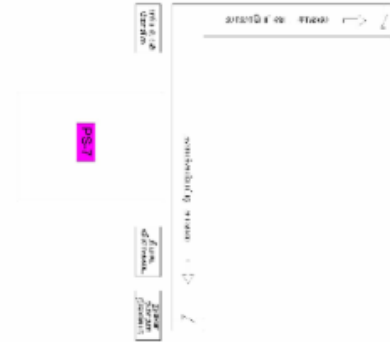

Cad View

Key MAP View