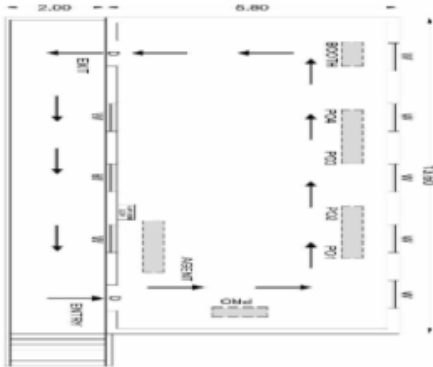

Cad View

Key MAP View