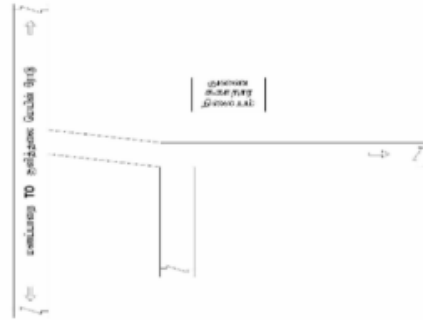

Google Map View

Polling Station Building Front View

Polling Station Front View

Cad View

Key MAP View

1	UPX2019156	பெயர் : சத்யபிரியா கணவர் பெயர்: மலரவன் வீட்டு எண் : 0 வயது : 24 பாலினம் : பெண்	Photo is available	2	UPX0660753	பெயர் : ஜோதி கணவர் பெயர்: செல்வராஜ் வீட்டு எண் : 1 வயது : 64 பாலினம் : பெண்	Photo is available	3	UPX0277012	பெயர் : பத்மாவதி கணவர் பெயர்: கந்தசாமி வீட்டு எண் : 1 வயது : 41 பாலினம் : பெண்	Photo is available
4	UPX0026591	பெயர் : ஆனந்தன் தந்தை பெயர்: சின்னத்துரை வீட்டு எண் : 1 வயது : 40 பாலினம் : ஆண்	Photo is available	5	UPX0186726	பெயர் : கவிதா தந்தை பெயர்: கதிரேசன் வீட்டு எண் : 1 வயது : 39 பாலினம் : பெண்	Photo is available	6	UPX0186767	பெயர் : சத்தியபாமா கணவர் பெயர்: ஆறுமுகம் வீட்டு எண் : 1 வயது : 38 பாலினம் : பெண்	Photo is available
7	UPX0186791	பெயர் : சரவணன் தந்தை பெயர்: நல்லையன் வீட்டு எண் : 1 வயது : 37 பாலினம் : ஆண்	Photo is available	8	UPX0277004	பெயர் : சுகன்யா தந்தை பெயர்: மயில்வாகனன் வீட்டு எண் : 1 வயது : 35 பாலினம் : பெண்	Photo is available	9	UPX0813097	பெயர் : சதீஸ் சண்முகம் தந்தை பெயர்: ஜெயகுமார் வீட்டு எண் : 1 வயது : 34 பாலினம் : ஆண்	Photo is available
10	UPX0411876	பெயர் : நந்தினி தந்தை பெயர்: வீரமணி வீட்டு எண் : 1 வயது : 32 பாலினம் : பெண்	Photo is available	11	UPX0567875	பெயர் : ஜெயபிரகாஷ் தாயின் பெயர்: வேல்விழி வீட்டு எண் : 1 வயது : 31 பாலினம் : ஆண்	Photo is available	12	UPX0693218	பெயர் : நிவேதா கணவர் பெயர்: குமார் வீட்டு எண் : 1 வயது : 30 பாலினம் : பெண்	Photo is available
13	UPX0812974	பெயர் : நிதிஷ்குமார் தந்தை பெயர்: இளங்கோவன் வீட்டு எண் : 1 வயது : 28 பாலினம் : ஆண்	Photo is available	14	UPX0411884	பெயர் : சேதுபதி தந்தை பெயர்: காமராஜ் வீட்டு எண் : 1-49 வயது : 32 பாலினம் : ஆண்	Photo is available	15	UPX0908244	பெயர் : குமார் தந்தை பெயர்: காமராஜ் வீட்டு எண் : 1-49 வயது : 29 பாலினம் : ஆண்	Photo is available
16	UPX2124022	பெயர் : பிரவீன் ராஜ் ரா தந்தை பெயர்: ராஜா வீட்டு எண் : 1/344 வயது : 19 பாலினம் : ஆண்	Photo is available	17	UPX2053569	பெயர் : சுமித்ரா தந்தை பெயர்: வெங்கடேசன் வீட்டு எண் : 1/412 வயது : 20 பாலினம் : பெண்	Photo is available	18	KYB2190106	பெயர் : வெங்கடேசன் தந்தை பெயர்: சின்னத்துரை வீட்டு எண் : 2-30 வயது : 38 பாலினம் : ஆண்	Photo is available
19	UPX0822742	பெயர் : சுமித்ரா கணவர் பெயர்: வெங்கடேசன் வீட்டு எண் : 2-273 வயது : 43 பாலினம் : பெண்	Photo is available	20	UPX1865732	பெயர் : பவ்யா தந்தை பெயர்: வெங்கடேசன் வீட்டு எண் : 2/273 வயது : 23 பாலினம் : பெண்	Photo is available	21	UPX0411892	பெயர் : மனோரஞ்சிதம் கணவர் பெயர்: ஜெயக்குமார் வீட்டு எண் : 2-413 வயது : 37 பாலினம் : பெண்	Photo is available
22	UPX1213644	பெயர் : அமுதா கணவர் பெயர்: ராஜேந்திரன் வீட்டு எண் : 3 வயது : 57 பாலினம் : பெண்	Photo is available	23	UPX1962307	பெயர் : பரத்வாஜ் தாயின் பெயர்: மகேஸ்வரி வீட்டு எண் : 3 வயது : 22 பாலினம் : ஆண்	Photo is available	24	UPX1213651	பெயர் : செல்வம் தந்தை பெயர்: அப்பாவு வீட்டு எண் : 3-1 வயது : 61 பாலினம் : ஆண்	Photo is available
R 25	UPX1213669	பெயர் : ரேவதி கணவர் பெயர்: செல்வம் வீட்டு எண் : 3-1 வயது : 53 பாலினம் : பெண்	Photo is available	26	UPX0259523	பெயர் : முரளிதரன் தந்தை பெயர்: ராஜேந்திரன் வீட்டு எண் : 3-3 வயது : 36 பாலினம் : ஆண்	Photo is available	27	UPX1212075	பெயர் : இராஜா தந்தை பெயர்: ஜெகதீசன் வீட்டு எண் : 3-10-1/344 வயது : 54 பாலினம் : ஆண்	Photo is available
28	UPX0186429	பெயர் : மகேஸ்வரி கணவர் பெயர்: ராஜா வீட்டு எண் : 3-10-1/344 வயது : 43 பாலினம் : பெண்	Photo is available	29	UPX0276493	பெயர் : மேகலா -- கணவர் பெயர்: ராஜமோகன் வீட்டு எண் : 3-10/444 வயது : 35 பாலினம் : பெண்	Photo is available	30	UPX0333161	பெயர் : சிவராஜ் தந்தை பெயர்: கண்ணையன் வீட்டு எண் : 3-11 வயது : 37 பாலினம் : ஆண்	Photo is available