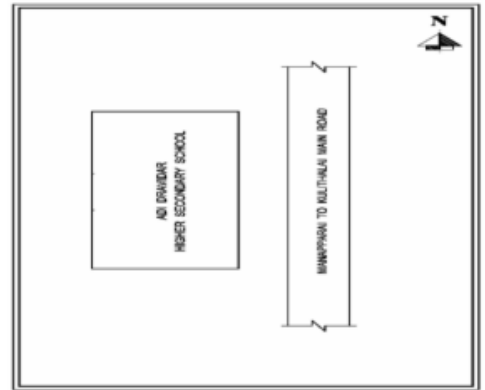

Google Map View

Polling Station Building Front View

Polling Station Front View

Cad View

Key MAP View

1 பெயர் : அமுதா கணவர் பெயர்: பாலமுருகன் வீட்டு எண் : 0 வயது : 24 பாலினம் : பெண்	UPX2019255 Photo is available	2 பெயர் : துரைராஜ் தந்தை பெயர்: கணேசன் வீட்டு எண் : 1 வயது : 50 பாலினம் : ஆண்	UPX1192087 Photo is available	3 பெயர் : விஸ்வநாதன் தந்தை பெயர்: செல்வத்துரை வீட்டு எண் : 1 வயது : 45 பாலினம் : ஆண்	UPX0849356 Photo is available
4 பெயர் : சரவணன் தந்தை பெயர்: ஜெயபால் வீட்டு எண் : 1 வயது : 41 பாலினம் : ஆண்	UPX0187203 Photo is available	5 பெயர் : செளபாக்கியம் கணவர் பெயர்: துரைராஜ் வீட்டு எண் : 1 வயது : 39 பாலினம் : பெண்	UPX0331140 Photo is available	6 பெயர் : அஜய் தந்தை பெயர்: ராஜலிங்கம் வீட்டு எண் : 1 வயது : 21 பாலினம் : ஆண்	UPX2045151 Photo is available
7 பெயர் : மாணிக்கம் தந்தை பெயர்: ஆறுமுகம் வீட்டு எண் : 1/735 வயது : 44 பாலினம் : ஆண்	UPX2047363 Photo is available	8 பெயர் : தாமரைச்செல்வி கணவர் பெயர்: நாராயணன் வீட்டு எண் : 2 வயது : 66 பாலினம் : பெண்	UPX0186973 Photo is available	9 பெயர் : வளர்மதி கணவர் பெயர்: ராஜேந்திரன் வீட்டு எண் : 3 வயது : 54 பாலினம் : பெண்	UPX1218544 Photo is available
10 பெயர் : இளஞ்சியம் கணவர் பெயர்: பழனிப்பன் வீட்டு எண் : 4 வயது : 77 பாலினம் : பெண்	UPX1218551 Photo is available	11 பெயர் : சாரதா தந்தை பெயர்: பழனிப்பன் வீட்டு எண் : 4-1 வயது : 42 பாலினம் : பெண்	KYB1599992 Photo is available	12 பெயர் : சிவானந்தம் தந்தை பெயர்: அண்ணாவி வீட்டு எண் : 5 வயது : 52 பாலினம் : ஆண்	UPX1218569 Photo is available
13 பெயர் : கதிர்வேல் தந்தை பெயர்: அண்ணாவி வீட்டு எண் : 5-1 வயது : 62 பாலினம் : ஆண்	UPX1218577 Photo is available	14 பெயர் : நல்லம்மாள் கணவர் பெயர்: கதிர்வேல் வீட்டு எண் : 5-1 வயது : 57 பாலினம் : பெண்	UPX1218585 Photo is available	15 பெயர் : புஷ்பவல்லி கணவர் பெயர்: ராஜலிங்கம் வீட்டு எண் : 6 வயது : 59 பாலினம் : பெண்	KYB2711273 Photo is available
16 பெயர் : ஜெயா கணவர் பெயர்: சண்முகானந்தம் வீட்டு எண் : 6 வயது : 49 பாலினம் : பெண்	UPX0115402 Photo is available	17 பெயர் : ராஜலிங்கம் தந்தை பெயர்: கோடங்கி வீட்டு எண் : 6-1 வயது : 58 பாலினம் : ஆண்	UPX1218593 Photo is available	18 பெயர் : பிரபு தந்தை பெயர்: மகாமுனி வீட்டு எண் : 6-1 வயது : 37 பாலினம் : ஆண்	UPX0187468 Photo is available
19 பெயர் : சேகர் தந்தை பெயர்: நாராயணன் வீட்டு எண் : 6-2/643 வயது : 32 பாலினம் : ஆண்	UPX0412031 Photo is available	20 பெயர் : லோகநாதன் தந்தை பெயர்: ராஜேந்திரன் வீட்டு எண் : 6/3/643 வயது : 26 பாலினம் : ஆண்	UPX0968735 Photo is available	21 பெயர் : பிரகாஷ் தந்தை பெயர்: பெரியசாமி வீட்டு எண் : 6-8/654 வயது : 26 பாலினம் : ஆண்	UPX0932616 Photo is available
22 பெயர் : சுதா தந்தை பெயர்: பெரியசாமி வீட்டு எண் : 6-8/654 வயது : 20 பாலினம் : பெண்	UPX2099018 Photo is available	23 பெயர் : ஐயப்பன் தந்தை பெயர்: மகாமுனி வீட்டு எண் : 6-9 வயது : 35 பாலினம் : ஆண்	UPX0187591 Photo is available	24 பெயர் : லோகநாதன் தாயின் பெயர்: சரஸ்வதி வீட்டு எண் : 6-10 வயது : 34 பாலினம் : ஆண்	UPX0748053 Photo is available
25 பெயர் : ரேகா கணவர் பெயர்: லோகநாதன் வீட்டு எண் : 6-10 வயது : 33 பாலினம் : பெண்	UPX0748079 Photo is available	26 பெயர் : பிரவீண் தந்தை பெயர்: கண்ணன் வீட்டு எண் : 6/11/656 வயது : 26 பாலினம் : ஆண்	UPX0968743 Photo is available	27 பெயர் : முத்துலெட்சுமி கணவர் பெயர்: வடிவேல் வீட்டு எண் : 6-12 வயது : 32 பாலினம் : பெண்	UPX0748103 Photo is available
28 பெயர் : ஆர்த்தி தந்தை பெயர்: கண்ணன் வீட்டு எண் : 6/15 வயது : 21 பாலினம் : பெண்	UPX1993435 Photo is available	29 பெயர் : சுவாதி தந்தை பெயர்: சுந்தரமூர்த்தி வீட்டு எண் : 6-19/665 வயது : 20 பாலினம் : பெண்	UPX2102788 Photo is available	30 பெயர் : கோகுல் தந்தை பெயர்: ராஜலிங்கம் வீட்டு எண் : 6-23/669 வயது : 21 பாலினம் : ஆண்	UPX1993401 Photo is available