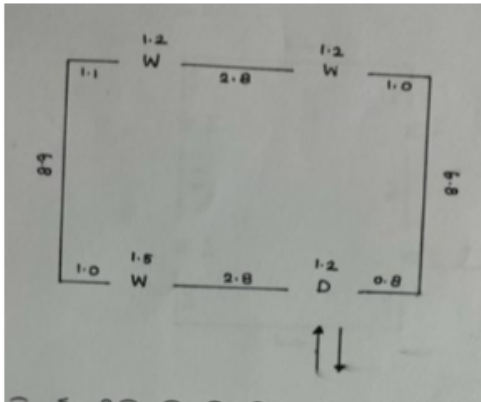

Google Map View

Polling Station Building Front View

Polling Station Front View

Cad View

Key MAP View

1 பெயர் : அமுதா கணவர் பெயர்: பாலமுருகன் வீட்டு எண் : 0 வயது : 24 பாலினம் : பெண்	UPX2019255 Photo is available	2 பெயர் : துரைராஜ் தந்தை பெயர்: கணேசன் வீட்டு எண் : 1 வயது : 50 பாலினம் : ஆண்	UPX1192087 Photo is available	3 பெயர் : விஸ்வநாதன் தந்தை பெயர்: செல்வத்துரை வீட்டு எண் : 1 வயது : 45 பாலினம் : ஆண்	UPX0849356 Photo is available
4 பெயர் : சரவணன் தந்தை பெயர்: ஜெயபால் வீட்டு எண் : 1 வயது : 41 பாலினம் : ஆண்	UPX0187203 Photo is available	5 பெயர் : செளபாக்கியம் கணவர் பெயர்: துரைராஜ் வீட்டு எண் : 1 வயது : 39 பாலினம் : பெண்	UPX0331140 Photo is available	6 பெயர் : அஜய் தந்தை பெயர்: ராஜலிங்கம் வீட்டு எண் : 1 வயது : 21 பாலினம் : ஆண்	UPX2045151 Photo is available
7 பெயர் : மாணிக்கம் தந்தை பெயர்: ஆறுமுகம் வீட்டு எண் : 1/735 வயது : 44 பாலினம் : ஆண்	UPX2047363 Photo is available	8 பெயர் : தாமரைச்செல்வி கணவர் பெயர்: நாராயணன் வீட்டு எண் : 2 வயது : 66 பாலினம் : பெண்	UPX0186973 Photo is available	9 பெயர் : வளர்மதி கணவர் பெயர்: ராஜேந்திரன் வீட்டு எண் : 3 வயது : 54 பாலினம் : பெண்	UPX1218544 Photo is available
10 பெயர் : இளஞ்சியம் கணவர் பெயர்: பழனிப்பன் வீட்டு எண் : 4 வயது : 77 பாலினம் : பெண்	UPX1218551 Photo is available	11 பெயர் : சாரதா தந்தை பெயர்: பழனிப்பன் வீட்டு எண் : 4-1 வயது : 42 பாலினம் : பெண்	KYB1599992 Photo is available	12 பெயர் : சிவானந்தம் தந்தை பெயர்: அண்ணாவி வீட்டு எண் : 5 வயது : 52 பாலினம் : ஆண்	UPX1218569 Photo is available
13 பெயர் : கதிர்வேல் தந்தை பெயர்: அண்ணாவி வீட்டு எண் : 5-1 வயது : 62 பாலினம் : ஆண்	UPX1218577 Photo is available	14 பெயர் : நல்லம்மாள் கணவர் பெயர்: கதிர்வேல் வீட்டு எண் : 5-1 வயது : 57 பாலினம் : பெண்	UPX1218585 Photo is available	15 பெயர் : புஷ்பவல்லி கணவர் பெயர்: ராஜலிங்கம் வீட்டு எண் : 6 வயது : 59 பாலினம் : பெண்	KYB2711273 Photo is available
16 பெயர் : ஜெயா கணவர் பெயர்: சண்முகானந்தம் வீட்டு எண் : 6 வயது : 49 பாலினம் : பெண்	UPX0115402 Photo is available	17 பெயர் : ராஜலிங்கம் தந்தை பெயர்: கோடங்கி வீட்டு எண் : 6-1 வயது : 58 பாலினம் : ஆண்	UPX1218593 Photo is available	18 பெயர் : பிரபு தந்தை பெயர்: மகாமுனி வீட்டு எண் : 6-1 வயது : 37 பாலினம் : ஆண்	UPX0187468 Photo is available
19 பெயர் : சேகர் தந்தை பெயர்: நாராயணன் வீட்டு எண் : 6-2/643 வயது : 32 பாலினம் : ஆண்	UPX0412031 Photo is available	20 பெயர் : லோகநாதன் தந்தை பெயர்: ராஜேந்திரன் வீட்டு எண் : 6/3/643 வயது : 26 பாலினம் : ஆண்	UPX0968735 Photo is available	21 பெயர் : பிரகாஷ் தந்தை பெயர்: பெரியசாமி வீட்டு எண் : 6-8/654 வயது : 26 பாலினம் : ஆண்	UPX0932616 Photo is available
22 பெயர் : சுதா தந்தை பெயர்: பெரியசாமி வீட்டு எண் : 6-8/654 வயது : 20 பாலினம் : பெண்	UPX2099018 Photo is available	23 பெயர் : ஐயப்பன் தந்தை பெயர்: மகாமுனி வீட்டு எண் : 6-9 வயது : 35 பாலினம் : ஆண்	UPX0187591 Photo is available	24 பெயர் : லோகநாதன் தாயின் பெயர்: சரஸ்வதி வீட்டு எண் : 6-10 வயது : 34 பாலினம் : ஆண்	UPX0748053 Photo is available
25 பெயர் : ரேகா கணவர் பெயர்: லோகநாதன் வீட்டு எண் : 6-10 வயது : 33 பாலினம் : பெண்	UPX0748079 Photo is available	26 பெயர் : பிரவீண் தந்தை பெயர்: கண்ணன் வீட்டு எண் : 6/11/656 வயது : 26 பாலினம் : ஆண்	UPX0968743 Photo is available	27 பெயர் : முத்துலெட்சுமி கணவர் பெயர்: வடிவேல் வீட்டு எண் : 6-12 வயது : 32 பாலினம் : பெண்	UPX0748103 Photo is available
28 பெயர் : ஆர்த்தி தந்தை பெயர்: கண்ணன் வீட்டு எண் : 6/15 வயது : 21 பாலினம் : பெண்	UPX1993435 Photo is available	29 பெயர் : சுவாதி தந்தை பெயர்: சுந்தரமூர்த்தி வீட்டு எண் : 6-19/665 வயது : 20 பாலினம் : பெண்	UPX2102788 Photo is available	30 பெயர் : கோகுல் தந்தை பெயர்: ராஜலிங்கம் வீட்டு எண் : 6-23/669 வயது : 21 பாலினம் : ஆண்	UPX1993401 Photo is available