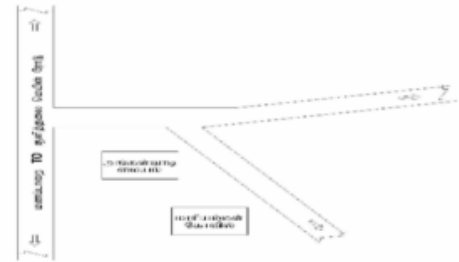

கையொப்பம்

Nazri Naksha

Google Map View

Polling Station Building Front View

Polling Station Front View

Cad View

Key MAP View

| | | | | | | | | | | | |
|----|------------|---|--------------------|----|------------|--|--------------------|----|------------|--|--------------------|
| 1 | UPX1840545 | பெயர் : சுமதி கணவர் பெயர்: ராமமூர்த்தி வீட்டு எண் : 00 வயது : 47 பாலினம் : பெண் | Photo is available | 2 | UPX0656025 | பெயர் : கார்த்திக் தந்தை பெயர்: ராஜேந்திரன் வீட்டு எண் : 0 வயது : 32 பாலினம் : ஆண் | Photo is available | 3 | UPX0968974 | பெயர் : வேதநாயகி கணவர் பெயர்: செல்வராஜ் வீட்டு எண் : 00 வயது : 31 பாலினம் : பெண் | Photo is available |
| 4 | UPX1227412 | பெயர் : பொன்னம்மாள் கணவர் பெயர்: ராமசாமி வீட்டு எண் : 1 வயது : 86 பாலினம் : பெண் | Photo is available | 5 | UPX0600189 | பெயர் : தனம் கணவர் பெயர்: தர்மலிங்கம் வீட்டு எண் : 1 வயது : 76 பாலினம் : பெண் | Photo is available | 6 | KYB2733228 | பெயர் : லெட்சுமி கணவர் பெயர்: சுவாமிநாதன் வீட்டு எண் : 1 வயது : 67 பாலினம் : பெண் | Photo is available |
| 7 | UPX1227420 | பெயர் : முருகேசன் தந்தை பெயர்: ராமசாமி வீட்டு எண் : 1 வயது : 62 பாலினம் : ஆண் | Photo is available | 8 | UPX0027748 | பெயர் : சக்திவேல் தந்தை பெயர்: மாணிக்கம் வீட்டு எண் : 1 வயது : 46 பாலினம் : ஆண் | Photo is available | 9 | UPX0567321 | பெயர் : வடிவேல் தந்தை பெயர்: கணேசன் வீட்டு எண் : 01 வயது : 45 பாலினம் : ஆண் | Photo is available |
| 10 | UPX0567099 | பெயர் : ஆனந்தி கணவர் பெயர்: மணிகண்டன் வீட்டு எண் : 1 வயது : 38 பாலினம் : பெண் | Photo is available | 11 | UPX0027797 | பெயர் : சக்திவேல் தந்தை பெயர்: ராசு வீட்டு எண் : 1 வயது : 37 பாலினம் : ஆண் | Photo is available | 12 | UPX0600205 | பெயர் : ராஜலிங்கம் தந்தை பெயர்: மணிக்கம் வீட்டு எண் : 1 வயது : 37 பாலினம் : ஆண் | Photo is available |
| 13 | UPX0413484 | பெயர் : ஜென்னிசாமுவேல்நவராஜ் தந்தை பெயர்: டேவிட்மனோகரன் வீட்டு எண் : 1 வயது : 32 பாலினம் : ஆண் | Photo is available | 14 | UPX0413245 | பெயர் : அனுப்பிரியா தந்தை பெயர்: பாலசுப்ரமணி வீட்டு எண் : 1 வயது : 32 பாலினம் : பெண் | Photo is available | 15 | UPX0616342 | பெயர் : கோவிந்தராஜ் தந்தை பெயர்: பொன்னம்பலம் வீட்டு எண் : 1/1 வயது : 33 பாலினம் : ஆண் | Photo is available |
| 16 | KYB1382845 | பெயர் : ஞானம்பாள் கணவர் பெயர்: ரங்கசாமி வீட்டு எண் : 2 வயது : 66 பாலினம் : பெண் | Photo is available | 17 | KYB1383264 | பெயர் : சாரதா கணவர் பெயர்: ரங்கசாமி வீட்டு எண் : 2 வயது : 58 பாலினம் : பெண் | Photo is available | 18 | UPX2107324 | பெயர் : கௌரி கணவர் பெயர்: இளையராஜா வீட்டு எண் : 2 வயது : 28 பாலினம் : பெண் | Photo is available |
| 19 | UPX0177154 | பெயர் : மகேஸ்வரி கணவர் பெயர்: ரவிச்சந்திரன் வீட்டு எண் : 2/112பீ வயது : 52 பாலினம் : பெண் | Photo is available | 20 | UPX1227438 | பெயர் : முருகேசன் தந்தை பெயர்: அரசன் வீட்டு எண் : 3 வயது : 61 பாலினம் : ஆண் | Photo is available | 21 | UPX2141455 | பெயர் : ஹரிஹரன் கோவிந்தராஜ் தந்தை பெயர்: கோவிந்தராஜ் வீட்டு எண் : 3/176 வயது : 23 பாலினம் : ஆண் | Photo is available |
| 22 | UPX1227453 | பெயர் : அழகம்மாள் கணவர் பெயர்: தங்கசாமி வீட்டு எண் : 4E வயது : 74 பாலினம் : பெண் | Photo is available | 23 | UPX1227461 | பெயர் : ராஜப்பா தந்தை பெயர்: தங்கசாமி வீட்டு எண் : 4E வயது : 54 பாலினம் : ஆண் | Photo is available | 24 | KYB1603364 | பெயர் : புவனேஸ்வரி கணவர் பெயர்: ராஜப்பா வீட்டு எண் : 4E வயது : 46 பாலினம் : பெண் | Photo is available |
| 25 | UPX1227487 | பெயர் : பழனியம்மாள் கணவர் பெயர்: சாமிகண்ணு வீட்டு எண் : 5 வயது : 76 பாலினம் : பெண் | Photo is available | 26 | UPX0600106 | பெயர் : சத்யஜோதி தந்தை பெயர்: சின்னத்தம்பி வீட்டு எண் : 5-1119 வயது : 30 பாலினம் : பெண் | Photo is available | 27 | KYB1599786 | பெயர் : செல்லபாண்டி தந்தை பெயர்: பெரியசாமி வீட்டு எண் : 6/18 வயது : 41 பாலினம் : ஆண் | Photo is available |
| 28 | UPX0748392 | பெயர் : கோமதி கணவர் பெயர்: ஜெகநாத் வீட்டு எண் : 6-150 வயது : 30 பாலினம் : பெண் | Photo is available | 29 | KYB2743649 | பெயர் : திருப்பதி தந்தை பெயர்: மாரியப்பன் வீட்டு எண் : 6-738 வயது : 66 பாலினம் : ஆண் | Photo is available | 30 | UPX1227503 | பெயர் : சந்திரா தந்தை பெயர்: வீரமலை வீட்டு எண் : 7 வயது : 63 பாலினம் : பெண் | Photo is available |