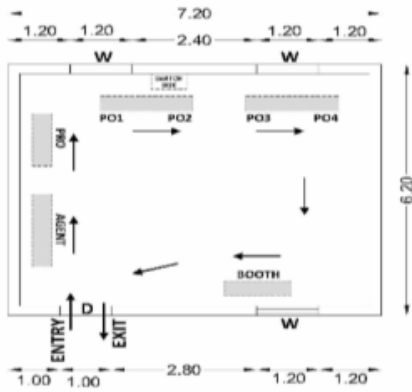

கையொப்பம்

Nazri Naksha

Google Map View

Polling Station Building Front View

Polling Station Front View

Cad View

Key MAP View

| | | | | | | | | | | | |
|----|------------|---|--------------------|----|------------|--|--------------------|----|------------|--|--------------------|
| 1 | UPX1840545 | பெயர் : சுமதி கணவர் பெயர்: ராமமூர்த்தி வீட்டு எண் : 00 வயது : 47 பாலினம் : பெண் | Photo is available | 2 | UPX0656025 | பெயர் : கார்த்திக் தந்தை பெயர்: ராஜேந்திரன் வீட்டு எண் : 0 வயது : 32 பாலினம் : ஆண் | Photo is available | 3 | UPX0968974 | பெயர் : வேதநாயகி கணவர் பெயர்: செல்வராஜ் வீட்டு எண் : 00 வயது : 31 பாலினம் : பெண் | Photo is available |
| 4 | UPX1227412 | பெயர் : பொன்னம்மாள் கணவர் பெயர்: ராமசாமி வீட்டு எண் : 1 வயது : 86 பாலினம் : பெண் | Photo is available | 5 | UPX0600189 | பெயர் : தனம் கணவர் பெயர்: தர்மலிங்கம் வீட்டு எண் : 1 வயது : 76 பாலினம் : பெண் | Photo is available | 6 | KYB2733228 | பெயர் : லெட்சுமி கணவர் பெயர்: சுவாமிநாதன் வீட்டு எண் : 1 வயது : 67 பாலினம் : பெண் | Photo is available |
| 7 | UPX1227420 | பெயர் : முருகேசன் தந்தை பெயர்: ராமசாமி வீட்டு எண் : 1 வயது : 62 பாலினம் : ஆண் | Photo is available | 8 | UPX0027748 | பெயர் : சக்திவேல் தந்தை பெயர்: மாணிக்கம் வீட்டு எண் : 1 வயது : 46 பாலினம் : ஆண் | Photo is available | 9 | UPX0567321 | பெயர் : வடிவேல் தந்தை பெயர்: கணேசன் வீட்டு எண் : 01 வயது : 45 பாலினம் : ஆண் | Photo is available |
| 10 | UPX0567099 | பெயர் : ஆனந்தி கணவர் பெயர்: மணிகண்டன் வீட்டு எண் : 1 வயது : 38 பாலினம் : பெண் | Photo is available | 11 | UPX0027797 | பெயர் : சக்திவேல் தந்தை பெயர்: ராசு வீட்டு எண் : 1 வயது : 37 பாலினம் : ஆண் | Photo is available | 12 | UPX0600205 | பெயர் : ராஜலிங்கம் தந்தை பெயர்: மணிக்கம் வீட்டு எண் : 1 வயது : 37 பாலினம் : ஆண் | Photo is available |
| 13 | UPX0413484 | பெயர் : ஜென்னிசாமுவேல்நவராஜ் தந்தை பெயர்: டேவிட்மனோகரன் வீட்டு எண் : 1 வயது : 32 பாலினம் : ஆண் | Photo is available | 14 | UPX0413245 | பெயர் : அனுப்பிரியா தந்தை பெயர்: பாலசுப்ரமணி வீட்டு எண் : 1 வயது : 32 பாலினம் : பெண் | Photo is available | 15 | UPX0616342 | பெயர் : கோவிந்தராஜ் தந்தை பெயர்: பொன்னம்பலம் வீட்டு எண் : 1/1 வயது : 33 பாலினம் : ஆண் | Photo is available |
| 16 | KYB1382845 | பெயர் : ஞானம்பாள் கணவர் பெயர்: ரங்கசாமி வீட்டு எண் : 2 வயது : 66 பாலினம் : பெண் | Photo is available | 17 | KYB1383264 | பெயர் : சாரதா கணவர் பெயர்: ரங்கசாமி வீட்டு எண் : 2 வயது : 58 பாலினம் : பெண் | Photo is available | 18 | UPX2107324 | பெயர் : கௌரி கணவர் பெயர்: இளையராஜா வீட்டு எண் : 2 வயது : 28 பாலினம் : பெண் | Photo is available |
| 19 | UPX0177154 | பெயர் : மகேஸ்வரி கணவர் பெயர்: ரவிச்சந்திரன் வீட்டு எண் : 2/112பீ வயது : 52 பாலினம் : பெண் | Photo is available | 20 | UPX1227438 | பெயர் : முருகேசன் தந்தை பெயர்: அரசன் வீட்டு எண் : 3 வயது : 61 பாலினம் : ஆண் | Photo is available | 21 | UPX2141455 | பெயர் : ஹரிஹரன் கோவிந்தராஜ் தந்தை பெயர்: கோவிந்தராஜ் வீட்டு எண் : 3/176 வயது : 23 பாலினம் : ஆண் | Photo is available |
| 22 | UPX1227453 | பெயர் : அழகம்மாள் கணவர் பெயர்: தங்கசாமி வீட்டு எண் : 4E வயது : 74 பாலினம் : பெண் | Photo is available | 23 | UPX1227461 | பெயர் : ராஜப்பா தந்தை பெயர்: தங்கசாமி வீட்டு எண் : 4E வயது : 54 பாலினம் : ஆண் | Photo is available | 24 | KYB1603364 | பெயர் : புவனேஸ்வரி கணவர் பெயர்: ராஜப்பா வீட்டு எண் : 4E வயது : 46 பாலினம் : பெண் | Photo is available |
| 25 | UPX1227487 | பெயர் : பழனியம்மாள் கணவர் பெயர்: சாமிகண்ணு வீட்டு எண் : 5 வயது : 76 பாலினம் : பெண் | Photo is available | 26 | UPX0600106 | பெயர் : சத்யஜோதி தந்தை பெயர்: சின்னத்தம்பி வீட்டு எண் : 5-1119 வயது : 30 பாலினம் : பெண் | Photo is available | 27 | KYB1599786 | பெயர் : செல்லபாண்டி தந்தை பெயர்: பெரியசாமி வீட்டு எண் : 6/18 வயது : 41 பாலினம் : ஆண் | Photo is available |
| 28 | UPX0748392 | பெயர் : கோமதி கணவர் பெயர்: ஜெகநாத் வீட்டு எண் : 6-150 வயது : 30 பாலினம் : பெண் | Photo is available | 29 | KYB2743649 | பெயர் : திருப்பதி தந்தை பெயர்: மாரியப்பன் வீட்டு எண் : 6-738 வயது : 66 பாலினம் : ஆண் | Photo is available | 30 | UPX1227503 | பெயர் : சந்திரா தந்தை பெயர்: வீரமலை வீட்டு எண் : 7 வயது : 63 பாலினம் : பெண் | Photo is available |