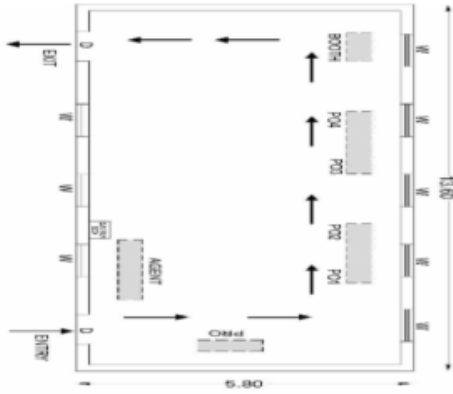

வாக்காளர் பதிவு அலுவலரின்
கையொப்பம்

Nazri Naksha

Google Map View

Polling Station Building Front View

Polling Station Front View

Cad View

Key MAP View

| | | | | | |
|--|----------------------------------|---|----------------------------------|--|----------------------------------|
| 1 பெயர் : ஜெயந்தி தந்தை பெயர் : வாசு தேவன் வீட்டு எண் : 01 வயது : 26 பாலினம் : பெண் | UPX1903673 Photo is available | 2 பெயர் : சுப்புராமன் தந்தை பெயர் : பெருமாள்ரெட்டியார் வீட்டு எண் : 3 வயது : 78 பாலினம் : ஆண் | UPX1062249 Photo is available | 3 பெயர் : சரோஜா கணவர் பெயர் : சுப்புராமன் வீட்டு எண் : 3 வயது : 66 பாலினம் : பெண் | UPX1062256 Photo is available |
| 4 பெயர் : ஜீவா தந்தை பெயர் : சுப்புராமன் வீட்டு எண் : 3-8 வயது : 38 பாலினம் : ஆண் | UPX0161737 Photo is available | 5 பெயர் : பழனி தந்தை பெயர் : பெருமாள் வீட்டு எண் : 6 வயது : 76 பாலினம் : ஆண் | UPX1062264 Photo is available | 6 பெயர் : செல்லம்மாள் கணவர் பெயர் : பழனி வீட்டு எண் : 6 வயது : 58 பாலினம் : பெண் | UPX1062272 Photo is available |
| 7 பெயர் : மணிகண்டன் தந்தை பெயர் : சுப்புராமன் வீட்டு எண் : 8-3 வயது : 41 பாலினம் : ஆண் | UPX0161729 Photo is available | 8 பெயர் : செல்வராணி கணவர் பெயர் : செல்வராஜ் வீட்டு எண் : 8/4 வயது : 31 பாலினம் : பெண் | UPX0928697 Photo is available | 9 பெயர் : தனலெட்சுமி கணவர் பெயர் : பரமசிவம் வீட்டு எண் : 8-06 வயது : 41 பாலினம் : பெண் | UPX0161760 Photo is available |
| 10 பெயர் : ஆறுமுகம் தந்தை பெயர் : ஆண்டி வீட்டு எண் : 8-6 வயது : 37 பாலினம் : ஆண் | UPX0579326 Photo is available | 11 பெயர் : கனிமொழி கணவர் பெயர் : ஆறுமுகம் வீட்டு எண் : 8/6 வயது : 26 பாலினம் : பெண் | UPX2040939 Photo is available | 12 பெயர் : பாப்பாத்தி கணவர் பெயர் : வீராசாமி வீட்டு எண் : 8-7 வயது : 76 பாலினம் : பெண் | UPX0161828 Photo is available |
| 13 பெயர் : பிரேமா கணவர் பெயர் : பெரியசாமி வீட்டு எண் : 8-9 வயது : 41 பாலினம் : பெண் | UPX0003376 Photo is available | 14 பெயர் : கோவிந்தம்மாள் கணவர் பெயர் : சண்முகம் வீட்டு எண் : 8-10 வயது : 42 பாலினம் : பெண் | UPX0161869 Photo is available | 15 பெயர் : அங்கம்மாள் கணவர் பெயர் : பெருமாள் வீட்டு எண் : 8-11 வயது : 43 பாலினம் : பெண் | UPX0682153 Photo is available |
| 16 பெயர் : பாரதி கணவர் பெயர் : அன்புசெல்வம் வீட்டு எண் : 8-12 வயது : 39 பாலினம் : பெண் | UPX0161711 Photo is available | 17 பெயர் : வாசு பெ தந்தை பெயர் : பெருமாள் வீட்டு எண் : 8/12 வயது : 37 பாலினம் : ஆண் | UPX2087526 Photo is available | 18 பெயர் : கோகிலா கணவர் பெயர் : வாசு வீட்டு எண் : 8/12 வயது : 34 பாலினம் : பெண் | UPX1845841 Photo is available |
| 19 பெயர் : பிச்சையம்மாள் கணவர் பெயர் : சீரங்கன் வீட்டு எண் : 8-14 வயது : 51 பாலினம் : பெண் | UPX0161687 Photo is available | 20 பெயர் : செந்தில் குமார் தந்தை பெயர் : சீரங்கன் வீட்டு எண் : 8-14 வயது : 33 பாலினம் : ஆண் | UPX0579300 Photo is available | 21 பெயர் : ரோஹினி கணவர் பெயர் : மகேந்திரன் வீட்டு எண் : 8/14 வயது : 26 பாலினம் : பெண் | UPX1903707 Photo is available |
| 22 பெயர் : சிவகுமார் தந்தை பெயர் : பெருமாள் வீட்டு எண் : 8-18 வயது : 39 பாலினம் : ஆண் | UPX0003475 Photo is available | 23 பெயர் : ராதா கணவர் பெயர் : சேகர் வீட்டு எண் : 8-21 வயது : 39 பாலினம் : பெண் | UPX0161802 Photo is available | 24 பெயர் : நீலம்மாள் கணவர் பெயர் : மனோகரன் வீட்டு எண் : 8-22 வயது : 43 பாலினம் : பெண் | UPX0755421 Photo is available |
| 25 பெயர் : கோவிந்தன் தந்தை பெயர் : சுப்பன் வீட்டு எண் : 8-25 வயது : 71 பாலினம் : ஆண் | UPX0755496 Photo is available | 26 பெயர் : அங்கம்மாள் கணவர் பெயர் : கோவிந்தன் வீட்டு எண் : 8-25 வயது : 66 பாலினம் : பெண் | UPX0755405 Photo is available | 27 பெயர் : நாகராசு தந்தை பெயர் : செல்வராஜ் வீட்டு எண் : 8-25 வயது : 33 பாலினம் : ஆண் | UPX0382093 Photo is available |
| 28 பெயர் : குணசுந்தரி கணவர் பெயர் : நாகராஜ் வீட்டு எண் : 8/25 வயது : 26 பாலினம் : பெண் | UPX0928663 Photo is available | 29 பெயர் : ரெங்கநாதன் தந்தை பெயர் : முருகேசன் வீட்டு எண் : 8/26 வயது : 23 பாலினம் : ஆண் | UPX1844885 Photo is available | 30 பெயர் : கோவிந்தராஜ் தந்தை பெயர் : செல்வராஜ் வீட்டு எண் : 8-28 வயது : 30 பாலினம் : ஆண் | UPX0579318 Photo is available |