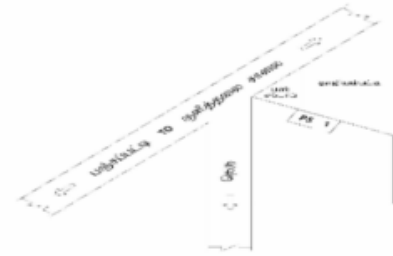

Google Map View

Polling Station Building Front View

Polling Station Front View

Cad View

Key MAP View

1 பெயர் : குருராஜா தந்தை பெயர்: சுப்பாபிள்ளை வீட்டு எண் : 00 வயது : 33 பாலினம் : ஆண்	UPX0333609 Photo is available	# 2 பெயர் : மாணிக்கம் பெ தந்தை பெயர்: பெரியசாமி வீட்டு எண் : 118 வயது : 70 பாலினம் : ஆண்	KYB1601582 Photo is available	3 பெயர் : பெரியக்காள் கணவர் பெயர்: மாணிக்கம் வீட்டு எண் : 1 வயது : 66 பாலினம் : பெண்	UPX1231505 Photo is available
4 பெயர் : சம்பூர்ணம் கணவர் பெயர்: சுப்பிரமணியன் வீட்டு எண் : 1 வயது : 65 பாலினம் : பெண்	UPX0413534 Photo is available	5 பெயர் : பிச்சைமணி தந்தை பெயர்: மாரியப்பன் வீட்டு எண் : 1 வயது : 50 பாலினம் : ஆண்	UPX0027979 Photo is available	6 பெயர் : மணிகண்டன் தந்தை பெயர்: செல்லையா வீட்டு எண் : 1 வயது : 47 பாலினம் : பெண்	UPX0969196 Photo is available
7 பெயர் : சுசீலா கணவர் பெயர்: பிச்சைமணி வீட்டு எண் : 1 வயது : 44 பாலினம் : பெண்	UPX0027961 Photo is available	8 பெயர் : பாணுமதி கணவர் பெயர்: முருகேசன் வீட்டு எண் : 1 வயது : 42 பாலினம் : பெண்	UPX0187849 Photo is available	9 பெயர் : ஆனந்த் தந்தை பெயர்: ராஜேந்திரன் வீட்டு எண் : 1 வயது : 33 பாலினம் : ஆண்	UPX0333617 Photo is available
10 பெயர் : பாலசுப்பிரமணி தந்தை பெயர்: சண்முகம் வீட்டு எண் : 1 வயது : 32 பாலினம் : ஆண்	UPX0566794 Photo is available	11 பெயர் : சுரேந்தர் தந்தை பெயர்: ராஜசேகர் வீட்டு எண் : 1 வயது : 31 பாலினம் : ஆண்	UPX0567081 Photo is available	12 பெயர் : வாசுகி தந்தை பெயர்: ரவிச்சந்திரன் வீட்டு எண் : 1 வயது : 29 பாலினம் : பெண்	UPX0754747 Photo is available
# 13 பெயர் : சரவணக்குமார் ஆ தந்தை பெயர்: ஆறுமுகம் வீட்டு எண் : 1 வயது : 29 பாலினம் : ஆண்	UPX0849661 Photo is available	14 பெயர் : ரமேஷ் தந்தை பெயர்: செல்வம் வீட்டு எண் : 1 வயது : 28 பாலினம் : ஆண்	UPX0824763 Photo is available	15 பெயர் : மதியழகன் தந்தை பெயர்: கரிகாலன் வீட்டு எண் : 1 வயது : 28 பாலினம் : பெண்	UPX0969154 Photo is available
16 பெயர் : தனலெட்சுமி தந்தை பெயர்: குமார் வீட்டு எண் : 01 வயது : 28 பாலினம் : பெண்	UPX1010925 Photo is available	17 பெயர் : சக்திவேல் தந்தை பெயர்: மூர்த்தி வீட்டு எண் : 1 வயது : 27 பாலினம் : ஆண்	UPX0873984 Photo is available	18 பெயர் : சங்கீதா தந்தை பெயர்: அரசுகுமார் வீட்டு எண் : 1 வயது : 26 பாலினம் : பெண்	UPX0969121 Photo is available
19 பெயர் : அருண்குமார் தந்தை பெயர்: மாணிக்கம் வீட்டு எண் : 1 வயது : 26 பாலினம் : ஆண்	UPX0969170 Photo is available	20 பெயர் : குணசேகர் தந்தை பெயர்: கருப்பன் வீட்டு எண் : 1 வயது : 26 பாலினம் : ஆண்	UPX0969188 Photo is available	# 21 பெயர் : மணிகண்டன் தந்தை பெயர்: சண்முகம் வீட்டு எண் : 252 வயது : 25 பாலினம் : ஆண்	UPX1010933 Photo is available
22 பெயர் : கீர்த்திகா தந்தை பெயர்: பிச்சைமணி வீட்டு எண் : 01 வயது : 25 பாலினம் : பெண்	UPX1010966 Photo is available	23 பெயர் : அபிமணியன் தந்தை பெயர்: வைரன் வீட்டு எண் : 1 வயது : 24 பாலினம் : ஆண்	UPX1839976 Photo is available	24 பெயர் : மகேஸ்வரி கணவர் பெயர்: மணிகண்டன் வீட்டு எண் : 01 வயது : 23 பாலினம் : பெண்	UPX1839786 Photo is available
25 பெயர் : வீராசாமி தந்தை பெயர்: பெருமாள் வீட்டு எண் : 1/1 வயது : 20 பாலினம் : ஆண்	UPX2053742 Photo is available	26 பெயர் : தவசுமணி சி கணவர் பெயர்: தனபால் வீட்டு எண் : 1/67பி வயது : 24 பாலினம் : பெண்	UPX2072965 Photo is available	27 பெயர் : தேவராஜ் தந்தை பெயர்: காளியப்பன் வீட்டு எண் : 2 வயது : 25 பாலினம் : ஆண்	UPX1839935 Photo is available
28 பெயர் : தர்மராஜ் தந்தை பெயர்: தங்கவேல் வீட்டு எண் : 2-245 வயது : 31 பாலினம் : ஆண்	UPX0849679 Photo is available	29 பெயர் : ஹரிணி ர தாயின் பெயர்: கமலாதேவி வீட்டு எண் : 4 வயது : 20 பாலினம் : பெண்	UPX2078061 Photo is available	30 பெயர் : மகாலட்சுமி கணவர் பெயர்: முருகேசன் வீட்டு எண் : 4-27 வயது : 25 பாலினம் : பெண்	UPX1010891 Photo is available