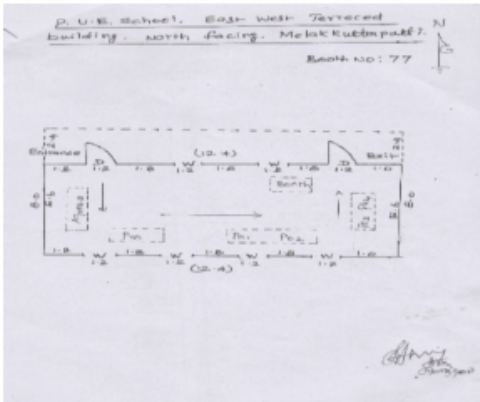

Google Map View

Polling Station Building Front View

Polling Station Front View

Cad View

Key MAP View

1 பெயர் : ஆறுமுகம் தந்தை பெயர் : மாணிக்கம் வீட்டு எண் : 01 வயது : 50 பாலினம் : ஆண்	UPX1807007 Photo is available	2 பெயர் : தைலம்மை கணவர் பெயர் : முருகானந்தம் வீட்டு எண் : 1 வயது : 40 பாலினம் : பெண்	UPX0369827 Photo is available	3 பெயர் : ஜெயந்தி கணவர் பெயர் : ஆறுமுகம் வீட்டு எண் : 01 வயது : 37 பாலினம் : பெண்	UPX1807023 Photo is available
4 பெயர் : கோமதி கணவர் பெயர் : இராஜேந்திரன் வீட்டு எண் : 1 வயது : 35 பாலினம் : பெண்	UPX0694588 Photo is available	5 பெயர் : பாரதிராஜா தாயின் பெயர் : தமிழரசி வீட்டு எண் : 1 வயது : 31 பாலினம் : ஆண்	UPX0601492 Photo is available	6 பெயர் : சக்திவேல் தந்தை பெயர் : முருகன் வீட்டு எண் : 1 வயது : 30 பாலினம் : ஆண்	UPX0694463 Photo is available
7 பெயர் : பாரதிராஜா தந்தை பெயர் : வீரப்பன் வீட்டு எண் : 1 வயது : 30 பாலினம் : ஆண்	UPX0601252 Photo is available	8 பெயர் : துரைப்பாண்டி தந்தை பெயர் : செல்வராஜ் வீட்டு எண் : 1 வயது : 22 பாலினம் : ஆண்	UPX2108520 Photo is available	9 பெயர் : அழகேஸ்வரி கணவர் பெயர் : பாலகிருஷ்ணன் வீட்டு எண் : 1/3 வயது : 70 பாலினம் : பெண்	UPX2105070 Photo is available
# 10 பெயர் : பரமேஸ்வரி தந்தை பெயர் : சக்திவேல் வீட்டு எண் : 1/9 வயது : 20 பாலினம் : பெண்	UPX2087815 Photo is available	11 பெயர் : சதாசிவம் தந்தை பெயர் : வடிவேல் வீட்டு எண் : 1-11 வயது : 34 பாலினம் : ஆண்	UPX0840629 Photo is available	12 பெயர் : தரணிகா கணவர் பெயர் : சரேஷ்குமார் வீட்டு எண் : 1/12 வயது : 29 பாலினம் : பெண்	UPX1903459 Photo is available
13 பெயர் : குணவதி தந்தை பெயர் : சண்முகம் வீட்டு எண் : 1/20 வயது : 24 பாலினம் : பெண்	UPX1835099 Photo is available	# 14 பெயர் : தமிழரசன் தந்தை பெயர் : காமராஜ் வீட்டு எண் : 1/21 வயது : 24 பாலினம் : ஆண்	UPX1835164 Photo is available	15 பெயர் : மனிகண்டன் தந்தை பெயர் : ராமன் வீட்டு எண் : 1-21c வயது : 25 பாலினம் : ஆண்	UPX1011196 Photo is available
16 பெயர் : விக்னேஷ்வரன் தந்தை பெயர் : விஜயகுமார் வீட்டு எண் : 1/22 வயது : 23 பாலினம் : ஆண்	UPX1835172 Photo is available	17 பெயர் : பிரசாந்த் தந்தை பெயர் : கண்ணப்பிள்ளை வீட்டு எண் : 1-23 வயது : 28 பாலினம் : ஆண்	UPX0915710 Photo is available	18 பெயர் : அஜீத் ராஜலிங்கம் தந்தை பெயர் : ராஜலிங்கம் வீட்டு எண் : 1/23, வயது : 24 பாலினம் : ஆண்	UPX2076289 Photo is available
19 பெயர் : சக்திவேல் தந்தை பெயர் : மலையாளன் வீட்டு எண் : 1-23B வயது : 35 பாலினம் : ஆண்	UPX0565853 Photo is available	20 பெயர் : நளினி கணவர் பெயர் : ஜெகதீசன் வீட்டு எண் : 1-23E வயது : 59 பாலினம் : பெண்	UPX0694703 Photo is available	21 பெயர் : பழனிசாமி தந்தை பெயர் : முருகன் வீட்டு எண் : 1-23f வயது : 31 பாலினம் : ஆண்	UPX0694380 Photo is available
22 பெயர் : கோமதி கணவர் பெயர் : குமார் வீட்டு எண் : 1-23f வயது : 29 பாலினம் : பெண்	UPX0694521 Photo is available	23 பெயர் : ஸ்ரீவித்யா தாயின் பெயர் : வெங்கடரமணன் வீட்டு எண் : 1 /27 வயது : 22 பாலினம் : பெண்	UPX1966704 Photo is available	24 பெயர் : மரிய பிரீத்தி மரிய பிரகாசம் தந்தை பெயர் : மரிய பிரகாசம் வீட்டு எண் : 1-27f வயது : 25 பாலினம் : பெண்	UPX0970079 Photo is available
25 பெயர் : ராசு தந்தை பெயர் : சுப்பா பிள்ளை வீட்டு எண் : 1/33 வயது : 61 பாலினம் : ஆண்	UPX1806975 Photo is available	26 பெயர் : மைதிவி கணவர் பெயர் : ராசு வீட்டு எண் : 1/33 வயது : 56 பாலினம் : பெண்	UPX1806835 Photo is available	27 பெயர் : பரமேஸ்வரன் தந்தை பெயர் : தியாகராஜன் வீட்டு எண் : 1/33 வயது : 23 பாலினம் : ஆண்	UPX1835180 Photo is available
28 பெயர் : கிருஷ்ணப்பிரியா தந்தை பெயர் : பொன்னுசாமி வீட்டு எண் : 1/35g வயது : 23 பாலினம் : பெண்	UPX1902352 Photo is available	29 பெயர் : பேபி கணவர் பெயர் : மூர்த்தி வீட்டு எண் : 1-36D வயது : 37 பாலினம் : பெண்	UPX0565838 Photo is available	30 பெயர் : தாரணி கணவர் பெயர் : லக்ஷேந்திரன் வீட்டு எண் : 1/37 வயது : 33 பாலினம் : பெண்	UPX0334706 Photo is available