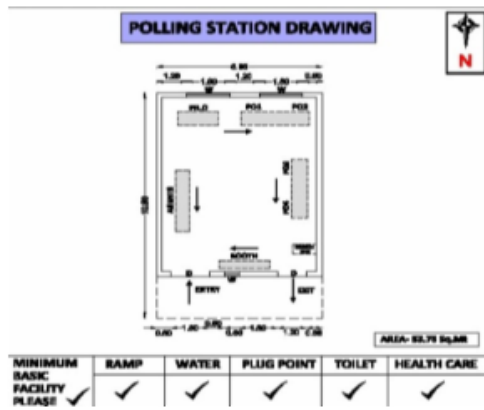

Google Map View

Polling Station Building Front View

Polling Station Front View

Cad View

Key MAP View

1	UPX1263995	பெயர் : பெரியம்மாள் கணவர் பெயர்: சங்கிலி வீட்டு எண் : 1 வயது : 68 பாலினம் : பெண்	Photo is available	2	UPX1263862	பெயர் : கண்ணன் தந்தை பெயர்: மொட்டையாண்டி வீட்டு எண் : 1 வயது : 56 பாலினம் : ஆண்	Photo is available	3	UPX1263870	பெயர் : அங்குலட்சுமி தந்தை பெயர்: மொட்டையாண்டி வீட்டு எண் : 1 வயது : 49 பாலினம் : பெண்	Photo is available
4	UPX1263888	பெயர் : சுசீலா கணவர் பெயர்: கண்ணன் வீட்டு எண் : 1 வயது : 48 பாலினம் : பெண்	Photo is available	5	UPX0280669	பெயர் : பெரியக்காள் கணவர் பெயர்: வீரமலை வீட்டு எண் : 1 வயது : 46 பாலினம் : பெண்	Photo is available	6	UPX0418129	பெயர் : சிகாமணி தந்தை பெயர்: முத்துவீரன் வீட்டு எண் : 1 வயது : 44 பாலினம் : ஆண்	Photo is available
7	UPX0280743	பெயர் : சுமதி கணவர் பெயர்: அருள்ராஜ் வீட்டு எண் : 1 வயது : 38 பாலினம் : பெண்	Photo is available	8	UPX0418111	பெயர் : அஜீத்குமார் தந்தை பெயர்: வேம்படி வீட்டு எண் : 1 வயது : 32 பாலினம் : ஆண்	Photo is available	9	UPX0696245	பெயர் : சுமதி தந்தை பெயர்: அண்ணாத்துரை வீட்டு எண் : 1 வயது : 31 பாலினம் : பெண்	Photo is available
10	UPX0696237	பெயர் : வளர்மதி தந்தை பெயர்: மருதை வீட்டு எண் : 1 வயது : 30 பாலினம் : பெண்	Photo is available	11	UPX0696153	பெயர் : ஜெயகுமார் தந்தை பெயர்: பொன்னுச்சாமி வீட்டு எண் : 1 வயது : 29 பாலினம் : ஆண்	Photo is available	12	UPX0757559	பெயர் : ஜீவாசந்திரன் தாயின் பெயர்: கண்ணகி வீட்டு எண் : 1 வயது : 29 பாலினம் : ஆண்	Photo is available
13	UPX1922624	பெயர் : ராகுல் தந்தை பெயர்: கண்ணன் வீட்டு எண் : 1 வயது : 25 பாலினம் : ஆண்	Photo is available	14	UPX2081727	பெயர் : கோபாலகிருஷ்ணன் அ தந்தை பெயர்: அபிமன்யு வீட்டு எண் : 1 வயது : 21 பாலினம் : ஆண்	Photo is available	15	UPX1263896	பெயர் : செல்லம்மாள் கணவர் பெயர்: வீரபத்திரன் வீட்டு எண் : 2 வயது : 78 பாலினம் : பெண்	Photo is available
16	UPX1263912	பெயர் : கண்ணகி கணவர் பெயர்: கனகராஜ் வீட்டு எண் : 2 வயது : 50 பாலினம் : பெண்	Photo is available	17	UPX1263920	பெயர் : விஜயா கணவர் பெயர்: நடேசன் வீட்டு எண் : 2-1 வயது : 62 பாலினம் : பெண்	Photo is available	18	UPX1858695	பெயர் : நந்தினி தந்தை பெயர்: சண்முகம் வீட்டு எண் : 2/5 வயது : 25 பாலினம் : பெண்	Photo is available
19	ZWI0227991	பெயர் : விஜயலட்சுமி தந்தை பெயர்: காளியண்ணன் வீட்டு எண் : 2/19 வயது : 35 பாலினம் : பெண்	Photo is available	20	UPX1922533	பெயர் : தமிழ் செல்வி கணவர் பெயர்: விக்னேஷ் வீட்டு எண் : 2/31 வயது : 32 பாலினம் : பெண்	Photo is available	21	UPX1263938	பெயர் : கருப்பாயி கணவர் பெயர்: தங்கராசு வீட்டு எண் : 3 வயது : 60 பாலினம் : பெண்	Photo is available
22	KYB2107548	பெயர் : பார்வதி தந்தை பெயர்: தங்கராசு வீட்டு எண் : 3 வயது : 54 பாலினம் : பெண்	Photo is available	23	KYB1326669	பெயர் : மருதை தந்தை பெயர்: தங்கராஜ் வீட்டு எண் : 3 வயது : 46 பாலினம் : ஆண்	Photo is available	24	KYB1623230	பெயர் : குழந்தைவேலு தந்தை பெயர்: மருதை வீட்டு எண் : 3 வயது : 46 பாலினம் : ஆண்	Photo is available
25	UPX0418152	பெயர் : வினேஷ் தந்தை பெயர்: கனகராஜ் வீட்டு எண் : 3-1 வயது : 32 பாலினம் : ஆண்	Photo is available	26	UPX0875781	பெயர் : அரவிந்த் தந்தை பெயர்: கனகராஜ் வீட்டு எண் : 3/1 வயது : 29 பாலினம் : ஆண்	Photo is available	27	UPX1802891	பெயர் : கருணாகரன் தந்தை பெயர்: கனகராஜ் வீட்டு எண் : 3/1 வயது : 27 பாலினம் : ஆண்	Photo is available
28	UPX0825802	பெயர் : மாரியப்பன் தந்தை பெயர்: மணி வீட்டு எண் : 3-2A வயது : 45 பாலினம் : ஆண்	Photo is available	29	UPX1935154	பெயர் : ரஷ்யா கணவர் பெயர்: விஜயகாந்த் வீட்டு எண் : 3/3 வயது : 30 பாலினம் : பெண்	Photo is available	30	UPX1803188	பெயர் : சண்முக ராணி தந்தை பெயர்: மாதவன் வீட்டு எண் : 3-4 வயது : 24 பாலினம் : பெண்	Photo is available