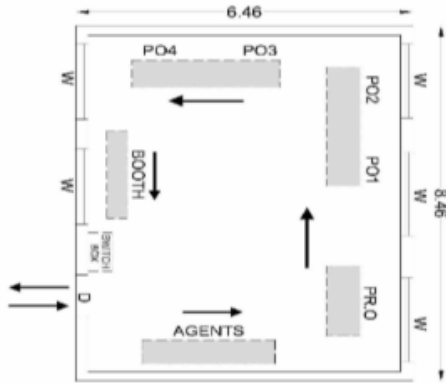

வாக்காளர் பதிவு அலுவலரின்
கையொப்பம்

Nazri Naksha

Google Map View

Polling Station Building Front View

Polling Station Front View

Cad View

Key MAP View

சட்டமன்றத் தொகுதியின் எண் மற்றும் பெயர் : 137-ஆளித்தலை பிரிவு எண் மற்றும் பெயர் 1-மருதூர் (பே) , நடுப்பட்டி மேற்கு பகுதி வார்டு9