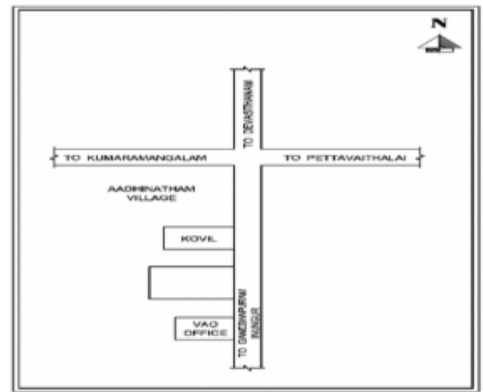

Google Map View

Polling Station Building Front View

Polling Station Front View

Cad View

Key MAP View

1 பெயர் : முகேஷ்வரன் தந்தை பெயர்: செந்தில்குமார் வீட்டு எண் : 0 வயது : 23 பாலினம் : ஆண்	UPX1831791 Photo is available	2 பெயர் : சக்திவேல் தந்தை பெயர்: பெரியசாமி வீட்டு எண் : 0 வயது : 23 பாலினம் : ஆண்	UPX1831957 Photo is available	3 பெயர் : இந்திராணி கணவர் பெயர்: கண்ணையன் வீட்டு எண் : 6 வயது : 59 பாலினம் : பெண்	KYB1707843 Photo is available
4 பெயர் : ராஜ்குமார் தந்தை பெயர்: கண்ணையன் வீட்டு எண் : 6 வயது : 51 பாலினம் : ஆண்	UPX0259739 Photo is available	5 பெயர் : முருகேசன் தந்தை பெயர்: பிச்சை வீட்டு எண் : 8/20 வயது : 58 பாலினம் : ஆண்	UPX1272020 Photo is available	6 பெயர் : அமுதா கணவர் பெயர்: முருகேசன் வீட்டு எண் : 8/20 வயது : 53 பாலினம் : பெண்	UPX1272038 Photo is available
7 பெயர் : விசு தந்தை பெயர்: முருகேசன் வீட்டு எண் : 8/20 வயது : 34 பாலினம் : ஆண்	UPX0418814 Photo is available	8 பெயர் : ஜோஷி தந்தை பெயர்: முருகேசன் வீட்டு எண் : 8-20 வயது : 31 பாலினம் : ஆண்	UPX0603779 Photo is available	9 பெயர் : கோகுல் தந்தை பெயர்: முருகேசன் வீட்டு எண் : 8/20 வயது : 27 பாலினம் : ஆண்	UPX0943316 Photo is available
10 பெயர் : சசிகுமார் தந்தை பெயர்: முருகேசன் வீட்டு எண் : 8-23 வயது : 33 பாலினம் : ஆண்	UPX0419341 Photo is available	11 பெயர் : சரண்யா தந்தை பெயர்: முத்துச்சாமி வீட்டு எண் : 8-25A வயது : 30 பாலினம் : ஆண்	UPX0662460 Photo is available	12 பெயர் : சபரி பாரத் தந்தை பெயர்: முத்துசாமி வீட்டு எண் : 8-25a வயது : 28 பாலினம் : ஆண்	UPX0784231 Photo is available
13 பெயர் : சுமிதா கணவர் பெயர்: தங்கசாமி வீட்டு எண் : 9/3 வயது : 30 பாலினம் : பெண்	UPX1012293 Photo is available	14 பெயர் : சரண்யா தந்தை பெயர்: துரைராஜ் வீட்டு எண் : 9/25 வயது : 26 பாலினம் : பெண்	UPX1829894 Photo is available	15 பெயர் : லட்சுமி தந்தை பெயர்: ஆனந்தகுமார் வீட்டு எண் : 9/73 வயது : 24 பாலினம் : பெண்	UPX1829936 Photo is available
16 பெயர் : நடராஜன் தந்தை பெயர்: பிச்சை வீட்டு எண் : 11 வயது : 70 பாலினம் : ஆண்	UPX1272004 Photo is available	17 பெயர் : பழனிச்சாமி தந்தை பெயர்: நடராஜன் வீட்டு எண் : 11 வயது : 41 பாலினம் : ஆண்	KYB2104537 Photo is available	18 பெயர் : கோபி தந்தை பெயர்: நடராஜன் வீட்டு எண் : 11 வயது : 41 பாலினம் : ஆண்	KYB2108298 Photo is available
19 பெயர் : சரண்யா தந்தை பெயர்: பழனிச்சாமி வீட்டு எண் : 11-22 வயது : 31 பாலினம் : பெண்	UPX0908731 Photo is available	20 பெயர் : ஹரிகரன் தந்தை பெயர்: கருணாகரன் வீட்டு எண் : 14 வயது : 25 பாலினம் : ஆண்	UPX1831999 Photo is available	21 பெயர் : சபர்ஸ்வரன் தாயின் பெயர்: சகிலா வீட்டு எண் : 14 வயது : 21 பாலினம் : ஆண்	UPX1959352 Photo is available
22 பெயர் : நவந்தா தந்தை பெயர்: பாலமுருகன் வீட்டு எண் : 15-1 வயது : 47 பாலினம் : பெண்	UPX0784272 Photo is available	23 பெயர் : பாலமுருகன் தந்தை பெயர்: மலையாளன் வீட்டு எண் : 16 வயது : 50 பாலினம் : ஆண்	UPX1272053 Photo is available	24 பெயர் : லெட்சுமி கணவர் பெயர்: பழனிவேல் வீட்டு எண் : 26 வயது : 66 பாலினம் : பெண்	UPX0194100 Photo is available
25 பெயர் : முத்துசாமி தந்தை பெயர்: பிச்சை வீட்டு எண் : 28 வயது : 65 பாலினம் : ஆண்	UPX1272079 Photo is available	26 பெயர் : கார்த்திகாராணி கணவர் பெயர்: முத்துசாமி வீட்டு எண் : 28 வயது : 53 பாலினம் : பெண்	UPX1272087 Photo is available	27 பெயர் : பழனியம்மாள் கணவர் பெயர்: பிச்சை வீட்டு எண் : 29 வயது : 67 பாலினம் : பெண்	KYB2108348 Photo is available
28 பெயர் : பொன்னம்மாள் கணவர் பெயர்: சுப்ரமணியன் வீட்டு எண் : 29 வயது : 50 பாலினம் : பெண்	UPX1272095 Photo is available	29 பெயர் : அருண்குமார் தந்தை பெயர்: சுப்ரமணியன் வீட்டு எண் : 29 வயது : 40 பாலினம் : ஆண்	KYB2104545 Photo is available	30 பெயர் : திவ்யபாரதி தந்தை பெயர்: தேவராஜ் வீட்டு எண் : 58-9 வயது : 26 பாலினம் : பெண்	UPX0966440 Photo is available