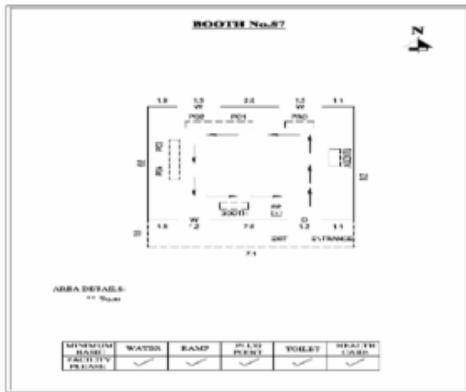

Google Map View

Polling Station Building Front View

Polling Station Front View

Cad View

Key MAP View

1 பெயர் : முகேஷ்வரன் தந்தை பெயர்: செந்தில்குமார் வீட்டு எண் : 0 வயது : 23 பாலினம் : ஆண்	UPX1831791 Photo is available	2 பெயர் : சக்திவேல் தந்தை பெயர்: பெரியசாமி வீட்டு எண் : 0 வயது : 23 பாலினம் : ஆண்	UPX1831957 Photo is available	3 பெயர் : இந்திராணி கணவர் பெயர்: கண்ணையன் வீட்டு எண் : 6 வயது : 59 பாலினம் : பெண்	KYB1707843 Photo is available
4 பெயர் : ராஜ்குமார் தந்தை பெயர்: கண்ணையன் வீட்டு எண் : 6 வயது : 51 பாலினம் : ஆண்	UPX0259739 Photo is available	5 பெயர் : முருகேசன் தந்தை பெயர்: பிச்சை வீட்டு எண் : 8/20 வயது : 58 பாலினம் : ஆண்	UPX1272020 Photo is available	6 பெயர் : அமுதா கணவர் பெயர்: முருகேசன் வீட்டு எண் : 8/20 வயது : 53 பாலினம் : பெண்	UPX1272038 Photo is available
7 பெயர் : விசு தந்தை பெயர்: முருகேசன் வீட்டு எண் : 8/20 வயது : 34 பாலினம் : ஆண்	UPX0418814 Photo is available	8 பெயர் : ஜோஷி தந்தை பெயர்: முருகேசன் வீட்டு எண் : 8-20 வயது : 31 பாலினம் : ஆண்	UPX0603779 Photo is available	9 பெயர் : கோகுல் தந்தை பெயர்: முருகேசன் வீட்டு எண் : 8/20 வயது : 27 பாலினம் : ஆண்	UPX0943316 Photo is available
10 பெயர் : சசிகுமார் தந்தை பெயர்: முருகேசன் வீட்டு எண் : 8-23 வயது : 33 பாலினம் : ஆண்	UPX0419341 Photo is available	11 பெயர் : சரண்யா தந்தை பெயர்: முத்துச்சாமி வீட்டு எண் : 8-25A வயது : 30 பாலினம் : ஆண்	UPX0662460 Photo is available	12 பெயர் : சபரி பாரத் தந்தை பெயர்: முத்துசாமி வீட்டு எண் : 8-25a வயது : 28 பாலினம் : ஆண்	UPX0784231 Photo is available
13 பெயர் : சுமிதா கணவர் பெயர்: தங்கசாமி வீட்டு எண் : 9/3 வயது : 30 பாலினம் : பெண்	UPX1012293 Photo is available	14 பெயர் : சரண்யா தந்தை பெயர்: துரைராஜ் வீட்டு எண் : 9/25 வயது : 26 பாலினம் : பெண்	UPX1829894 Photo is available	15 பெயர் : லட்சுமி தந்தை பெயர்: ஆனந்தகுமார் வீட்டு எண் : 9/73 வயது : 24 பாலினம் : பெண்	UPX1829936 Photo is available
16 பெயர் : நடராஜன் தந்தை பெயர்: பிச்சை வீட்டு எண் : 11 வயது : 70 பாலினம் : ஆண்	UPX1272004 Photo is available	17 பெயர் : பழனிச்சாமி தந்தை பெயர்: நடராஜன் வீட்டு எண் : 11 வயது : 41 பாலினம் : ஆண்	KYB2104537 Photo is available	18 பெயர் : கோபி தந்தை பெயர்: நடராஜன் வீட்டு எண் : 11 வயது : 41 பாலினம் : ஆண்	KYB2108298 Photo is available
19 பெயர் : சரண்யா தந்தை பெயர்: பழனிச்சாமி வீட்டு எண் : 11-22 வயது : 31 பாலினம் : பெண்	UPX0908731 Photo is available	20 பெயர் : ஹரிகரன் தந்தை பெயர்: கருணாகரன் வீட்டு எண் : 14 வயது : 25 பாலினம் : ஆண்	UPX1831999 Photo is available	21 பெயர் : சபர்ஸ்வரன் தாயின் பெயர்: சகிலா வீட்டு எண் : 14 வயது : 21 பாலினம் : ஆண்	UPX1959352 Photo is available
22 பெயர் : நவந்தா தந்தை பெயர்: பாலமுருகன் வீட்டு எண் : 15-1 வயது : 47 பாலினம் : பெண்	UPX0784272 Photo is available	23 பெயர் : பாலமுருகன் தந்தை பெயர்: மலையாளன் வீட்டு எண் : 16 வயது : 50 பாலினம் : ஆண்	UPX1272053 Photo is available	24 பெயர் : லெட்சுமி கணவர் பெயர்: பழனிவேல் வீட்டு எண் : 26 வயது : 66 பாலினம் : பெண்	UPX0194100 Photo is available
25 பெயர் : முத்துசாமி தந்தை பெயர்: பிச்சை வீட்டு எண் : 28 வயது : 65 பாலினம் : ஆண்	UPX1272079 Photo is available	26 பெயர் : கார்த்திகாராணி கணவர் பெயர்: முத்துசாமி வீட்டு எண் : 28 வயது : 53 பாலினம் : பெண்	UPX1272087 Photo is available	27 பெயர் : பழனியம்மாள் கணவர் பெயர்: பிச்சை வீட்டு எண் : 29 வயது : 67 பாலினம் : பெண்	KYB2108348 Photo is available
28 பெயர் : பொன்னம்மாள் கணவர் பெயர்: சுப்ரமணியன் வீட்டு எண் : 29 வயது : 50 பாலினம் : பெண்	UPX1272095 Photo is available	29 பெயர் : அருண்குமார் தந்தை பெயர்: சுப்ரமணியன் வீட்டு எண் : 29 வயது : 40 பாலினம் : ஆண்	KYB2104545 Photo is available	30 பெயர் : திவ்யபாரதி தந்தை பெயர்: தேவராஜ் வீட்டு எண் : 58-9 வயது : 26 பாலினம் : பெண்	UPX0966440 Photo is available