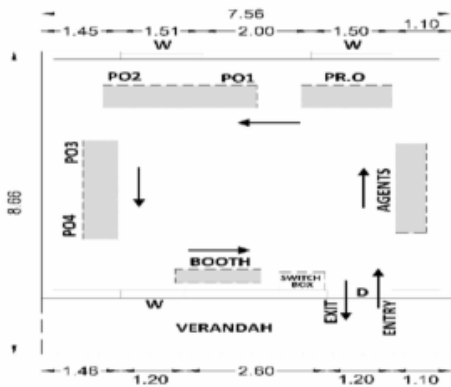

Google Map View

Polling Station Building Front View

Polling Station Front View

Cad View

Key MAP View

1 பெயர் : வீரமலை தந்தை பெயர்: மாயாண்டி வீட்டு எண் : 1 வயது : 85 பாலினம் : ஆண் Photo is available	UPX0826107	2 பெயர் : சித்ரா கணவர் பெயர்: ஆட்டையன் வீட்டு எண் : 1 வயது : 79 பாலினம் : பெண் Photo is available	UPX1277789	3 பெயர் : பழனிமாமன் கணவர் பெயர்: முருகேசன் வீட்டு எண் : 1 வயது : 53 பாலினம் : பெண் Photo is available	UPX0419689
4 பெயர் : பழனிச்சாமி தந்தை பெயர்: சீரங்கன் வீட்டு எண் : 1 வயது : 43 பாலினம் : ஆண் Photo is available	UPX0419622	5 பெயர் : கலைச்செல்வி செல்வராஜ் கணவர் பெயர்: செல்வராஜ் வீட்டு எண் : 1 வயது : 43 பாலினம் : பெண் Photo is available	UPX0419630	6 பெயர் : அங்கம்மாள் கணவர் பெயர்: முத்துசாமி வீட்டு எண் : 1 வயது : 42 பாலினம் : பெண் Photo is available	UPX0419655
7 பெயர் : ரஞ்சிதம் கணவர் பெயர்: சிற்றரசு வீட்டு எண் : 1 வயது : 42 பாலினம் : பெண் Photo is available	UPX0419648	8 பெயர் : பேபி கணவர் பெயர்: பழனிச்சாமி வீட்டு எண் : 1 வயது : 41 பாலினம் : பெண் Photo is available	UPX0419614	9 பெயர் : குமார் தந்தை பெயர்: துரைசாமி வீட்டு எண் : 1 வயது : 40 பாலினம் : ஆண் Photo is available	UPX0419671
10 பெயர் : ராணி கணவர் பெயர்: கிருஷ்ணன் வீட்டு எண் : 1 வயது : 39 பாலினம் : பெண் Photo is available	UHV1025832	11 பெயர் : வடிவேல் தந்தை பெயர்: துரைசாமி வீட்டு எண் : 1 வயது : 38 பாலினம் : ஆண் Photo is available	UPX0419598	12 பெயர் : கோவிந்தன் ரா தந்தை பெயர்: ராஜ் வீட்டு எண் : 1 வயது : 34 பாலினம் : ஆண் Photo is available	UPX0419663
13 பெயர் : கோவிந்தன் தந்தை பெயர்: ராமகிருஷ்ணன் வீட்டு எண் : 1 வயது : 33 பாலினம் : ஆண் Photo is available	UPX0419580	14 பெயர் : ராமசாமி தந்தை பெயர்: ராஜ் வீட்டு எண் : 1 வயது : 32 பாலினம் : ஆண் Photo is available	UPX0419606	15 பெயர் : ரஞ்சித் தந்தை பெயர்: சிற்றரசு வீட்டு எண் : 1 வயது : 28 பாலினம் : ஆண் Photo is available	UPX0784439
16 பெயர் : அஜீத் தந்தை பெயர்: அண்ணாதுரை வீட்டு எண் : 1 வயது : 27 பாலினம் : ஆண் Photo is available	UPX0784348	17 பெயர் : லட்சுமி கணவர் பெயர்: சரவணன் வீட்டு எண் : 1-4 வயது : 38 பாலினம் : பெண் Photo is available	UPX0194936	18 பெயர் : பிச்சை தந்தை பெயர்: முருகன் வீட்டு எண் : 2 வயது : 56 பாலினம் : ஆண் Photo is available	KYB1223056
19 பெயர் : நடராசன் தந்தை பெயர்: செல்வராசு வீட்டு எண் : 2 வயது : 35 பாலினம் : ஆண் Photo is available	UPX0378513	20 பெயர் : தனலெட்சுமி தந்தை பெயர்: செல்வராஜ் வீட்டு எண் : 2-10 வயது : 32 பாலினம் : பெண் Photo is available	UPX0604116	21 பெயர் : கோதையம்மாள் கணவர் பெயர்: வீரமலை வீட்டு எண் : 3 வயது : 76 பாலினம் : பெண் Photo is available	UPX1277813
22 பெயர் : பூஷ்பராணி கணவர் பெயர்: பாஸ்கர் வீட்டு எண் : 3 வயது : 30 பாலினம் : பெண் Photo is available	UPX0604165	23 பெயர் : பாஸ்கர் தந்தை பெயர்: குஞ்சான் வீட்டு எண் : 3-3 வயது : 42 பாலினம் : ஆண் Photo is available	UPX0033159	24 பெயர் : விஜயகுமார் தந்தை பெயர்: பழனிமாண்டி வீட்டு எண் : 3/10 வயது : 26 பாலினம் : ஆண் Photo is available	UPX0966648
25 பெயர் : சரவணன் தந்தை பெயர்: ஆட்டையன் வீட்டு எண் : 4 வயது : 49 பாலினம் : ஆண் Photo is available	KYB1222363	26 பெயர் : சதீஷ்குமார் தந்தை பெயர்: சடையன் வீட்டு எண் : 4 வயது : 36 பாலினம் : ஆண் Photo is available	UPX0336149	27 பெயர் : கதிரேசன் தந்தை பெயர்: சடையன் வீட்டு எண் : 4 வயது : 32 பாலினம் : ஆண் Photo is available	UPX0419697
28 பெயர் : பழனிச்சாமி தந்தை பெயர்: குப்புசாமி வீட்டு எண் : 4 வயது : 31 பாலினம் : ஆண் Photo is available	UPX0784389	29 பெயர் : ஹரிணி கணவர் பெயர்: அரவிந்த் வீட்டு எண் : 4/105 வயது : 22 பாலினம் : பெண் Photo is available	UPX1976786	30 பெயர் : ராஜலட்சுமி கணவர் பெயர்: சக்திவேல் வீட்டு எண் : 5 வயது : 32 பாலினம் : பெண் Photo is available	UPX0696872