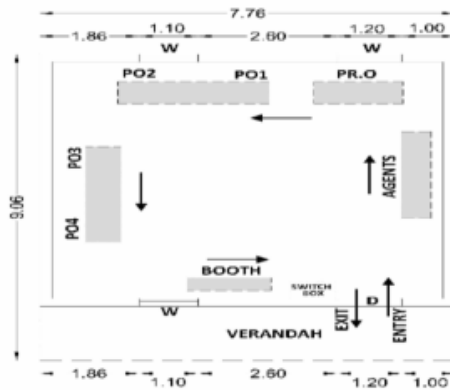

Google Map View

Polling Station Building Front View

Polling Station Front View

Cad View

Key MAP View

1 பெயர் : முத்து தந்தை பெயர்: முனியாண்டி வீட்டு எண் : 1 வயது : 79 பாலினம் : ஆண்	UPX1298934 Photo is available	2 பெயர் : ரமேஷ் தந்தை பெயர்: ரெங்கன் வீட்டு எண் : 1 வயது : 37 பாலினம் : ஆண்	UPX0420646 Photo is available	3 பெயர் : கார்த்திகேயன் தந்தை பெயர்: கொளக்காரன் வீட்டு எண் : 1 வயது : 32 பாலினம் : ஆண்	UPX0420638 Photo is available
4 பெயர் : ராஜலிங்கம் தந்தை பெயர்: மாணிக்கம் வீட்டு எண் : 1-3 வயது : 47 பாலினம் : ஆண்	KYB1632462 Photo is available	5 பெயர் : ராமகிருஷ்ணன் தந்தை பெயர்: மாணிக்கம் வீட்டு எண் : 1-3 வயது : 36 பாலினம் : ஆண்	UPX0420653 Photo is available	6 பெயர் : வெள்ளைச்சாமி தந்தை பெயர்: மொட்டையன் வீட்டு எண் : 1-4 வயது : 62 பாலினம் : ஆண்	UPX1298942 Photo is available
7 பெயர் : தங்கராசு தந்தை பெயர்: பிச்சைக்காரன் வீட்டு எண் : 1-5 வயது : 70 பாலினம் : ஆண்	KYB1223296 Photo is available	8 பெயர் : மாயவன் தந்தை பெயர்: சின்னான் வீட்டு எண் : 1-7 வயது : 84 பாலினம் : ஆண்	UPX1298959 Photo is available	9 பெயர் : ரெங்கம்மாள் கணவர் பெயர்: மாயவன் வீட்டு எண் : 1-7 வயது : 74 பாலினம் : பெண்	UPX1298967 Photo is available
10 பெயர் : வடிவேல் தந்தை பெயர்: மாயவன் வீட்டு எண் : 1-7 வயது : 51 பாலினம் : ஆண்	KYB1223197 Photo is available	11 பெயர் : பூவாயி கணவர் பெயர்: வடிவேல் வீட்டு எண் : 1-7 வயது : 38 பாலினம் : பெண்	UPX0195198 Photo is available	12 பெயர் : ஆண்டிவேல் தந்தை பெயர்: வீரன் வீட்டு எண் : 1-8 வயது : 81 பாலினம் : ஆண்	KYB2715936 Photo is available
13 பெயர் : ரெங்கம்மாள் கணவர் பெயர்: ஆண்டிவேல் வீட்டு எண் : 1-8 வயது : 74 பாலினம் : பெண்	KYB1221514 Photo is available	14 பெயர் : செல்லம்மாள் கணவர் பெயர்: ஆண்டிவேல் வீட்டு எண் : 1-8 வயது : 69 பாலினம் : பெண்	KYB2109221 Photo is available	15 பெயர் : ரஜினி தந்தை பெயர்: ஆண்டிவேல் வீட்டு எண் : 1-8 வயது : 43 பாலினம் : ஆண்	KYB1223015 Photo is available
16 பெயர் : ரேவதி கணவர் பெயர்: ரஜினி வீட்டு எண் : 1-8 வயது : 43 பாலினம் : பெண்	UPX0033688 Photo is available	17 பெயர் : சங்கர் தந்தை பெயர்: ஆண்டிவேல் வீட்டு எண் : 1-8 வயது : 39 பாலினம் : ஆண்	UPX0033712 Photo is available	18 பெயர் : மாரியாயி கணவர் பெயர்: வீரன் வீட்டு எண் : 1-10 வயது : 79 பாலினம் : பெண்	KYB2109239 Photo is available
19 பெயர் : சின்னபொன்னு கணவர் பெயர்: ராமசாமி வீட்டு எண் : 2 வயது : 74 பாலினம் : பெண்	UPX1298975 Photo is available	20 பெயர் : சந்திரா கணவர் பெயர்: முருகேசன் வீட்டு எண் : 2 வயது : 46 பாலினம் : பெண்	UPX0033589 Photo is available	21 பெயர் : தனலெட்சுமி ச தாயின் பெயர்: அஞ்சலை வீட்டு எண் : 3 வயது : 55 பாலினம் : பெண்	UPX0195404 Photo is available
22 பெயர் : செல்வி சிவக்குமார் கணவர் பெயர்: சுப்பிரமணி வீட்டு எண் : 3 வயது : 43 பாலினம் : பெண்	KYB2109247 Photo is available	23 பெயர் : முருகன் தாயின் பெயர்: அஞ்சலை வீட்டு எண் : 3 வயது : 39 பாலினம் : ஆண்	UPX0195180 Photo is available	24 பெயர் : செல்வகுமார் தந்தை பெயர்: ராமன் வீட்டு எண் : 3E வயது : 49 பாலினம் : ஆண்	KYB1634641 Photo is available
25 பெயர் : சுசீலா கணவர் பெயர்: செல்வகுமார் வீட்டு எண் : 3E வயது : 45 பாலினம் : பெண்	KYB1634609 Photo is available	26 பெயர் : பெருமாள் தந்தை பெயர்: வெங்கட்டன் வீட்டு எண் : 4 வயது : 79 பாலினம் : ஆண்	KYB1223080 Photo is available	27 பெயர் : சுப்பிரமணி தந்தை பெயர்: பெருமாள் வீட்டு எண் : 4 வயது : 46 பாலினம் : ஆண்	KYB1635119 Photo is available
28 பெயர் : மேகலா தந்தை பெயர்: பழனிசாமி வீட்டு எண் : 4 வயது : 22 பாலினம் : பெண்	UPX1935527 Photo is available	29 பெயர் : அஞ்சலை கணவர் பெயர்: ராமசாமி வீட்டு எண் : 6 வயது : 68 பாலினம் : பெண்	UPX0420661 Photo is available	30 பெயர் : மஞ்சு கணவர் பெயர்: முருகன் வீட்டு எண் : 6 வயது : 37 பாலினம் : பெண்	UPX0509349 Photo is available