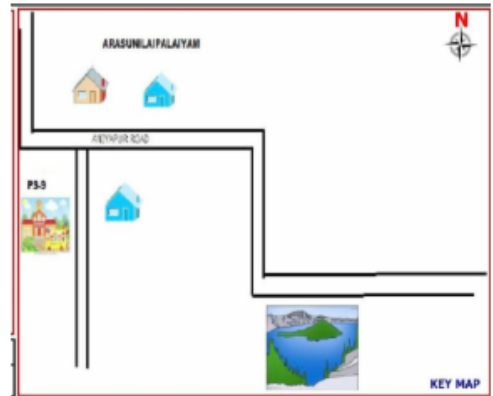

Google Map View

Polling Station Building Front View

Polling Station Front View

Cad View

Key MAP View

Minimum Basic Facility (Please)	Water	Ramp	Plug Points	Toilet	Health Care
	✓	✓	✓	✓	✓

1 பெயர் : பாப்பாத்தி கணவர் பெயர் : மாணிக்கம் வீட்டு எண் : 1 வயது : 47 பாலினம் : பெண் Photo is available	UWW0951681	2 பெயர் : ரவீந்திரன் தந்தை பெயர் : வீரபத்திரன் வீட்டு எண் : 1 வயது : 43 பாலினம் : ஆண் Photo is available	GLR1922053	3 பெயர் : சம்பூரணம் தந்தை பெயர் : வீரபத்திரன் வீட்டு எண் : 1 வயது : 42 பாலினம் : பெண் Photo is available	GLR5309166
4 பெயர் : அறிவழகன் தந்தை பெயர் : பழனிசாமி வீட்டு எண் : 1 வயது : 36 பாலினம் : ஆண் Photo is available	UWW0407569	5 பெயர் : புருசோத்தமன் தந்தை பெயர் : கருப்பையா வீட்டு எண் : 1 வயது : 32 பாலினம் : ஆண் Photo is available	UWW0407320	6 பெயர் : சூரியா தந்தை பெயர் : முருகேசன் வீட்டு எண் : 1 வயது : 32 பாலினம் : பெண் Photo is available	UWW0407361
7 பெயர் : கந்த சாமி தந்தை பெயர் : வீரமலை வீட்டு எண் : 2-64 வயது : 53 பாலினம் : ஆண் Photo is available	UWW0851139	8 பெயர் : கோபி தந்தை பெயர் : நாகராஜன் வீட்டு எண் : 2-85 வயது : 38 பாலினம் : ஆண் Photo is available	UWW0001917	9 பெயர் : சங்கப்பிள்ளை தந்தை பெயர் : பிச்சை வீட்டு எண் : 2-104 வயது : 46 பாலினம் : ஆண் Photo is available	GLR1355908
10 பெயர் : மகாலட்சுமி கணவர் பெயர் : சங்கப்பிள்ளை வீட்டு எண் : 2-104 வயது : 39 பாலினம் : பெண் Photo is available	UWW0252148	11 பெயர் : பெருமாள் தந்தை பெயர் : கிருஷ்ணன் வீட்டு எண் : 2-105 வயது : 48 பாலினம் : ஆண் Photo is available	UWW0252098	12 பெயர் : லதா தந்தை பெயர் : ராமசந்திரன் வீட்டு எண் : 2-148 வயது : 28 பாலினம் : பெண் Photo is available	UWW1048248
13 பெயர் : நாகர் தந்தை பெயர் : வீரபத்திரன் வீட்டு எண் : 4 வயது : 56 பாலினம் : ஆண் Photo is available	UWW1314194	14 பெயர் : ஜான்ஸ்டாலின்ராஜ் தந்தை பெயர் : நாகர் வீட்டு எண் : 4-5 வயது : 37 பாலினம் : ஆண் Photo is available	GLR5441217	15 பெயர் : ஆராயி கணவர் பெயர் : மாணிக்கம் வீட்டு எண் : 5 வயது : 91 பாலினம் : பெண் Photo is available	UWW1314202
16 பெயர் : பாப்பா கணவர் பெயர் : வீரபத்திரன் வீட்டு எண் : 5 வயது : 86 பாலினம் : பெண் Photo is available	UWW1314210	17 பெயர் : பழனிச்சாமி தந்தை பெயர் : மாணிக்கம் வீட்டு எண் : 5 வயது : 57 பாலினம் : ஆண் Photo is available	UWW1314228	18 பெயர் : தங்கவேல் தந்தை பெயர் : மாணிக்கம் வீட்டு எண் : 5 வயது : 53 பாலினம் : ஆண் Photo is available	GLR1920875
19 பெயர் : பழனிமாமன் கணவர் பெயர் : பழனிச்சாமி வீட்டு எண் : 5 வயது : 51 பாலினம் : பெண் Photo is available	UWW1314236	20 பெயர் : சுகந்தி கணவர் பெயர் : தங்கவேல் வீட்டு எண் : 5 வயது : 49 பாலினம் : பெண் Photo is available	GLR1920883	21 பெயர் : செளந்தர்யா கணவர் பெயர் : மாணிக்கம் வீட்டு எண் : 7-16 வயது : 31 பாலினம் : பெண் Photo is available	UWW0669903
22 பெயர் : மாரியம்மான் கணவர் பெயர் : அறிவழகன் வீட்டு எண் : 7-18-2 வயது : 28 பாலினம் : பெண் Photo is available	UWW1019116	23 பெயர் : ராசாமணி கணவர் பெயர் : ஆறுமுகம் வீட்டு எண் : 10 வயது : 56 பாலினம் : பெண் Photo is available	UWW1314244	24 பெயர் : லட்சுமி தந்தை பெயர் : ராசலிங்கம் வீட்டு எண் : 11 வயது : 51 பாலினம் : பெண் Photo is available	GLR1270685
25 பெயர் : மருதமணி தந்தை பெயர் : ராசலிங்கம் வீட்டு எண் : 11 வயது : 50 பாலினம் : ஆண் Photo is available	UWW1314277	26 பெயர் : அமிர்தம் கணவர் பெயர் : தங்கவேல் வீட்டு எண் : 12 வயது : 63 பாலினம் : பெண் Photo is available	UWW1314293	27 பெயர் : பழனிச்சாமி தந்தை பெயர் : தங்கவேல் வீட்டு எண் : 12 வயது : 44 பாலினம் : ஆண் Photo is available	GLR1922376
28 பெயர் : அஞ்சலம் கணவர் பெயர் : லட்சுமணன் வீட்டு எண் : 14 வயது : 89 பாலினம் : பெண் Photo is available	UWW1314301	29 பெயர் : முருகேசன் தந்தை பெயர் : லட்சுமணன் வீட்டு எண் : 14 வயது : 62 பாலினம் : ஆண் Photo is available	UWW1314319	30 பெயர் : கருப்பையா தந்தை பெயர் : லட்சுமணன் வீட்டு எண் : 14 வயது : 59 பாலினம் : ஆண் Photo is available	UWW1314327