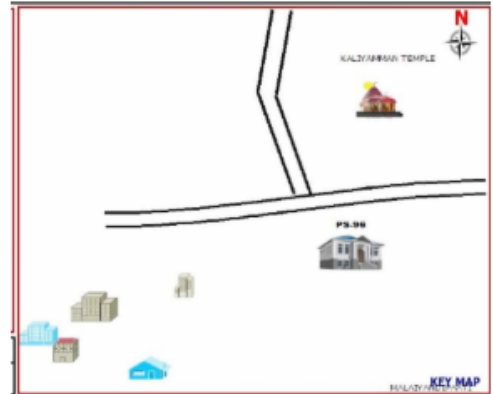

Google Map View

Polling Station Building Front View

Polling Station Front View

Cad View

Key MAP View

Minimum Basic Facility (Please)	Water	Ramp	Plug Points	Toilet	Health Care
	✓	✓	✓	✓	✓

1	UWW1234863	பெயர் : கலைவாணன் தந்தை பெயர்: குணசேகர் வீட்டு எண் : 0 வயது : 25 பாலினம் : ஆண்	Photo is available	2	GLR2142099	பெயர் : சின்னத்தங்கம் தந்தை பெயர்: பழனிச்சாமி வீட்டு எண் : 1 வயது : 54 பாலினம் : பெண்	Photo is available	3	UWW1210897	பெயர் : செல்வம்மாள் கணவர் பெயர்: பழனியாண்டி வீட்டு எண் : 1 வயது : 53 பாலினம் : பெண்	Photo is available
4	UWW0334045	பெயர் : கண்ணியம்மாள் கணவர் பெயர்: கருப்பையா வீட்டு எண் : 1 வயது : 50 பாலினம் : பெண்	Photo is available	5	UWW0911594	பெயர் : சந்திரா கணவர் பெயர்: மருதமுத்து வீட்டு எண் : 1 வயது : 50 பாலினம் : பெண்	Photo is available	6	UWW1255447	பெயர் : அருள் அந்தோனி தந்தை பெயர்: செபஸ்தியான் வீட்டு எண் : 1 வயது : 47 பாலினம் : ஆண்	Photo is available
7	UWW1255892	பெயர் : செல்வம் தந்தை பெயர்: சவரிமுத்து வீட்டு எண் : 1 வயது : 47 பாலினம் : ஆண்	Photo is available	8	UWW0442194	பெயர் : புஷ்பம் கணவர் பெயர்: குணசேகர் வீட்டு எண் : 1 வயது : 45 பாலினம் : பெண்	Photo is available	9	UWW1150630	பெயர் : வடிவேல் தந்தை பெயர்: வேலாட்ச்சி வீட்டு எண் : 1 வயது : 44 பாலினம் : ஆண்	Photo is available
10	UWW1027366	பெயர் : சுப்ரமணி தந்தை பெயர்: முருகன் வீட்டு எண் : 1 வயது : 41 பாலினம் : ஆண்	Photo is available	11	UWW0868182	பெயர் : ரத்னா கணவர் பெயர்: சுரேஷ் வீட்டு எண் : 1 வயது : 40 பாலினம் : பெண்	Photo is available	12	UWW1027440	பெயர் : ஜானகி தந்தை பெயர்: வேளாங்கன்னி வீட்டு எண் : 1 வயது : 38 பாலினம் : பெண்	Photo is available
13	UWW1251305	பெயர் : சீமோன் தந்தை பெயர்: சாலமன் வீட்டு எண் : 1 வயது : 38 பாலினம் : ஆண்	Photo is available	14	UWW1255439	பெயர் : பழனிச்சாமி தந்தை பெயர்: சின்னான் வீட்டு எண் : 1 வயது : 37 பாலினம் : ஆண்	Photo is available	15	UWW0442129	பெயர் : நீலமேகம் தந்தை பெயர்: நல்லு வீட்டு எண் : 1 வயது : 36 பாலினம் : ஆண்	Photo is available
16	UWW0911578	பெயர் : ஜெயெலட்சுமி கணவர் பெயர்: நவீன்குமார் வீட்டு எண் : 1 வயது : 35 பாலினம் : பெண்	Photo is available	17	UWW1170950	பெயர் : புஷ்பா தந்தை பெயர்: குழந்தைசாமி வீட்டு எண் : 1 வயது : 35 பாலினம் : பெண்	Photo is available	18	UWW0868190	பெயர் : மதுமதி கணவர் பெயர்: ராஜேஷ் வீட்டு எண் : 1 வயது : 34 பாலினம் : பெண்	Photo is available
19	UWW0442624	பெயர் : நந்தினி கணவர் பெயர்: நீலமேகம் வீட்டு எண் : 1 வயது : 33 பாலினம் : பெண்	Photo is available	20	UWW1170968	பெயர் : ராணி தந்தை பெயர்: குழந்தைசாமி வீட்டு எண் : 1 வயது : 33 பாலினம் : பெண்	Photo is available	21	UWW0708503	பெயர் : கீர்த்திகா தந்தை பெயர்: பிரபாகரன் வீட்டு எண் : 1 வயது : 33 பாலினம் : பெண்	Photo is available
22	UWW0442103	பெயர் : ராதிகா கணவர் பெயர்: சரவணன் வீட்டு எண் : 1 வயது : 32 பாலினம் : பெண்	Photo is available	23	UWW0968578	பெயர் : வடிவேல் தந்தை பெயர்: வெம்புடி வீட்டு எண் : 1 வயது : 30 பாலினம் : ஆண்	Photo is available	24	UWW0825588	பெயர் : பாண்டியராஜ் தந்தை பெயர்: நல்லுக்கவுண்டர் வீட்டு எண் : 1 வயது : 30 பாலினம் : ஆண்	Photo is available
25	UWW0708677	பெயர் : பானுமதி கணவர் பெயர்: பால்ராஜ் வீட்டு எண் : 1 வயது : 30 பாலினம் : பெண்	Photo is available	26	UWW0868158	பெயர் : வெங்கடேஷ் தந்தை பெயர்: ராஜாராம் வீட்டு எண் : 1 வயது : 29 பாலினம் : ஆண்	Photo is available	27	UWW0868166	பெயர் : மணிவேல் தந்தை பெயர்: பிச்சைராஜ் வீட்டு எண் : 1 வயது : 29 பாலினம் : ஆண்	Photo is available
28	UWW0968560	பெயர் : செந்தமிழ்செல்வன் தந்தை பெயர்: கருப்பையா வீட்டு எண் : 1 வயது : 28 பாலினம் : ஆண்	Photo is available	29	UWW1150713	பெயர் : திருப்பதி தந்தை பெயர்: பாலன் வீட்டு எண் : 1 வயது : 28 பாலினம் : ஆண்	Photo is available	30	UWW1027432	பெயர் : சுகன்யா கணவர் பெயர்: வீரமணி வீட்டு எண் : 1 வயது : 28 பாலினம் : பெண்	Photo is available