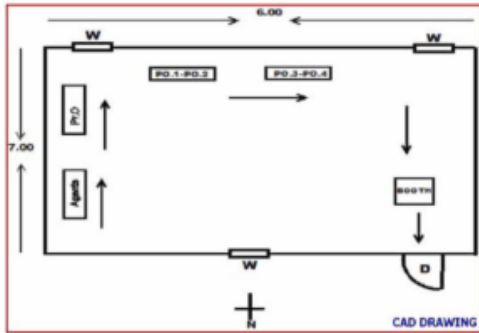

Google Map View

Polling Station Building Front View

Polling Station Front View

Cad View

Key MAP View

Minimum Basic Facility (Please)	Water	Ramp	Plug Points	Toilet	Health Care
	✓	✓	✓	✓	✓

1	UWW1234863	பெயர் : கலைவாணன் தந்தை பெயர்: குணசேகர் வீட்டு எண் : 0 வயது : 25 பாலினம் : ஆண்	Photo is available	2	GLR2142099	பெயர் : சின்னத்தங்கம் தந்தை பெயர்: பழனிச்சாமி வீட்டு எண் : 1 வயது : 54 பாலினம் : பெண்	Photo is available	3	UWW1210897	பெயர் : செல்வம்மாள் கணவர் பெயர்: பழனியாண்டி வீட்டு எண் : 1 வயது : 53 பாலினம் : பெண்	Photo is available
4	UWW0334045	பெயர் : கண்ணியம்மாள் கணவர் பெயர்: கருப்பையா வீட்டு எண் : 1 வயது : 50 பாலினம் : பெண்	Photo is available	5	UWW0911594	பெயர் : சந்திரா கணவர் பெயர்: மருதமுத்து வீட்டு எண் : 1 வயது : 50 பாலினம் : பெண்	Photo is available	6	UWW1255447	பெயர் : அருள் அந்தோனி தந்தை பெயர்: செபஸ்தியான் வீட்டு எண் : 1 வயது : 47 பாலினம் : ஆண்	Photo is available
7	UWW1255892	பெயர் : செல்வம் தந்தை பெயர்: சவரிமுத்து வீட்டு எண் : 1 வயது : 47 பாலினம் : ஆண்	Photo is available	8	UWW0442194	பெயர் : புஷ்பம் கணவர் பெயர்: குணசேகர் வீட்டு எண் : 1 வயது : 45 பாலினம் : பெண்	Photo is available	9	UWW1150630	பெயர் : வடிவேல் தந்தை பெயர்: வேலாட்ச்சி வீட்டு எண் : 1 வயது : 44 பாலினம் : ஆண்	Photo is available
10	UWW1027366	பெயர் : சுப்ரமணி தந்தை பெயர்: முருகன் வீட்டு எண் : 1 வயது : 41 பாலினம் : ஆண்	Photo is available	11	UWW0868182	பெயர் : ரத்னா கணவர் பெயர்: சுரேஷ் வீட்டு எண் : 1 வயது : 40 பாலினம் : பெண்	Photo is available	12	UWW1027440	பெயர் : ஜானகி தந்தை பெயர்: வேளாங்கன்னி வீட்டு எண் : 1 வயது : 38 பாலினம் : பெண்	Photo is available
13	UWW1251305	பெயர் : சீமோன் தந்தை பெயர்: சாலமன் வீட்டு எண் : 1 வயது : 38 பாலினம் : ஆண்	Photo is available	14	UWW1255439	பெயர் : பழனிச்சாமி தந்தை பெயர்: சின்னான் வீட்டு எண் : 1 வயது : 37 பாலினம் : ஆண்	Photo is available	15	UWW0442129	பெயர் : நீலமேகம் தந்தை பெயர்: நல்லு வீட்டு எண் : 1 வயது : 36 பாலினம் : ஆண்	Photo is available
16	UWW0911578	பெயர் : ஜெயெலட்சுமி கணவர் பெயர்: நவீன்குமார் வீட்டு எண் : 1 வயது : 35 பாலினம் : பெண்	Photo is available	17	UWW1170950	பெயர் : புஷ்பா தந்தை பெயர்: குழந்தைசாமி வீட்டு எண் : 1 வயது : 35 பாலினம் : பெண்	Photo is available	18	UWW0868190	பெயர் : மதுமதி கணவர் பெயர்: ராஜேஷ் வீட்டு எண் : 1 வயது : 34 பாலினம் : பெண்	Photo is available
19	UWW0442624	பெயர் : நந்தினி கணவர் பெயர்: நீலமேகம் வீட்டு எண் : 1 வயது : 33 பாலினம் : பெண்	Photo is available	20	UWW1170968	பெயர் : ராணி தந்தை பெயர்: குழந்தைசாமி வீட்டு எண் : 1 வயது : 33 பாலினம் : பெண்	Photo is available	21	UWW0708503	பெயர் : கீர்த்திகா தந்தை பெயர்: பிரபாகரன் வீட்டு எண் : 1 வயது : 33 பாலினம் : பெண்	Photo is available
22	UWW0442103	பெயர் : ராதிகா கணவர் பெயர்: சரவணன் வீட்டு எண் : 1 வயது : 32 பாலினம் : பெண்	Photo is available	23	UWW0968578	பெயர் : வடிவேல் தந்தை பெயர்: வெம்புடி வீட்டு எண் : 1 வயது : 30 பாலினம் : ஆண்	Photo is available	24	UWW0825588	பெயர் : பாண்டியராஜ் தந்தை பெயர்: நல்லுக்கவுண்டர் வீட்டு எண் : 1 வயது : 30 பாலினம் : ஆண்	Photo is available
25	UWW0708677	பெயர் : பானுமதி கணவர் பெயர்: பால்ராஜ் வீட்டு எண் : 1 வயது : 30 பாலினம் : பெண்	Photo is available	26	UWW0868158	பெயர் : வெங்கடேஷ் தந்தை பெயர்: ராஜாராம் வீட்டு எண் : 1 வயது : 29 பாலினம் : ஆண்	Photo is available	27	UWW0868166	பெயர் : மணிவேல் தந்தை பெயர்: பிச்சைராஜ் வீட்டு எண் : 1 வயது : 29 பாலினம் : ஆண்	Photo is available
28	UWW0968560	பெயர் : செந்தமிழ்செல்வன் தந்தை பெயர்: கருப்பையா வீட்டு எண் : 1 வயது : 28 பாலினம் : ஆண்	Photo is available	29	UWW1150713	பெயர் : திருப்பதி தந்தை பெயர்: பாலன் வீட்டு எண் : 1 வயது : 28 பாலினம் : ஆண்	Photo is available	30	UWW1027432	பெயர் : சுகன்யா கணவர் பெயர்: வீரமணி வீட்டு எண் : 1 வயது : 28 பாலினம் : பெண்	Photo is available