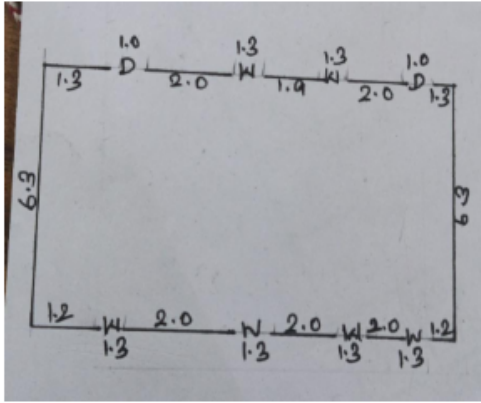

Google Map View

Polling Station Building Front View

Polling Station Front View

Cad View

Key MAP View

1	UWW2564565	பெயர் : புவனா தந்தை பெயர்: சதீஷ்கண்ணன் வீட்டு எண் : 0 வயது : 27 பாலினம் : பெண்	Photo is available	2	UWW2564573	பெயர் : ரம்யா கணவர் பெயர்: செந்தில்குமார் வீட்டு எண் : 0 வயது : 24 பாலினம் : பெண்	Photo is available	3	UWW2542421	பெயர் : நித்திஷ் குமார் தந்தை பெயர்: ராமசாமி வீட்டு எண் : 0 வயது : 22 பாலினம் : ஆண்	Photo is available
4	UWW0709196	பெயர் : பாலசுப்பிரமணி தந்தை பெயர்: அப்பாவு வீட்டு எண் : 1 வயது : 37 பாலினம் : ஆண்	Photo is available	5	UWW0442947	பெயர் : சதீஷ் கண்ணன் தந்தை பெயர்: துரைராஜ் வீட்டு எண் : 1 வயது : 33 பாலினம் : ஆண்	Photo is available	6	UWW1050467	பெயர் : மனோகர் தந்தை பெயர்: சுப்ரமணி வீட்டு எண் : 1 வயது : 33 பாலினம் : பெண்	Photo is available
7	UWW0708966	பெயர் : தர்ஷணப்பிரியா கணவர் பெயர்: பாலசுப்பிரமணி வீட்டு எண் : 1 வயது : 31 பாலினம் : பெண்	Photo is available	8	UWW0709162	பெயர் : சிவபாலு தந்தை பெயர்: சுப்பிரமணி வீட்டு எண் : 1 வயது : 30 பாலினம் : ஆண்	Photo is available	9	UWW1082882	பெயர் : வெண்ணிலா தந்தை பெயர்: தங்கராஜ் வீட்டு எண் : 1 வயது : 30 பாலினம் : பெண்	Photo is available
10	UWW1177377	பெயர் : பாண்டியன் தந்தை பெயர்: பாப்புசாமி வீட்டு எண் : 1 வயது : 30 பாலினம் : ஆண்	Photo is available	11	UWW1083013	பெயர் : வெங்கடேஷ் தந்தை பெயர்: தங்கராசு வீட்டு எண் : 1 வயது : 28 பாலினம் : ஆண்	Photo is available	12	UWW1177492	பெயர் : பாபு தந்தை பெயர்: பாப்புசாமி வீட்டு எண் : 1 வயது : 26 பாலினம் : ஆண்	Photo is available
13	UWW2406197	பெயர் : உமா மகேஸ்வரி தந்தை பெயர்: ரமேஷ் வீட்டு எண் : 1 வயது : 23 பாலினம் : பெண்	Photo is available	14	UWW2406213	பெயர் : சுமன் தந்தை பெயர்: கந்தசாமி வீட்டு எண் : 1 வயது : 21 பாலினம் : ஆண்	Photo is available	15	UWW0028761	பெயர் : வெள்ளத்தாயி கணவர் பெயர்: சின்னச்சாமி வீட்டு எண் : 1-18A வயது : 74 பாலினம் : பெண்	Photo is available
16	UWW0709204	பெயர் : அகஸ்டின் அருள் தாஸ் மு தந்தை பெயர்: முத்தப்பன் வீட்டு எண் : 1 மாதா கோவில் வயது : 33 பாலினம் : ஆண்	Photo is available	17	UWW0825695	பெயர் : புவனேஷ்வரன் தந்தை பெயர்: ராஜேந்திரன் வீட்டு எண் : 2-14 வயது : 30 பாலினம் : ஆண்	Photo is available	18	UWW0270694	பெயர் : அருள்தாஸ் தந்தை பெயர்: தோமாஸ் வீட்டு எண் : 2-44 வயது : 34 பாலினம் : ஆண்	Photo is available
19	GLR5338249	பெயர் : வெள்ளதாய் கணவர் பெயர்: ரெங்கசாமி வீட்டு எண் : 9/47 புங்கம்பாடி வயது : 67 பாலினம் : பெண்	Photo is available	20	UWW0968958	பெயர் : சு சிவக்குமார் தந்தை பெயர்: பொ சுப்ரமணி வீட்டு எண் : 11-4 வயது : 29 பாலினம் : ஆண்	Photo is available	21	UWW0968933	பெயர் : ஸ்டீபன் தந்தை பெயர்: சுப்பிரமணி வீட்டு எண் : 11-4 வயது : 28 பாலினம் : ஆண்	Photo is available
22	UWW0028274	பெயர் : பரமேஸ்வரி கணவர் பெயர்: கந்தசாமி வீட்டு எண் : 11-4B வயது : 40 பாலினம் : பெண்	Photo is available	23	UWW1082908	பெயர் : எர்ரம்மாள் கணவர் பெயர்: வெள்ளைச்சாமி வீட்டு எண் : 11-5 வயது : 45 பாலினம் : பெண்	Photo is available	24	UWW0968834	பெயர் : ராஜகுமார் தந்தை பெயர்: அய்யல்ராஜ் வீட்டு எண் : 11-5 வயது : 28 பாலினம் : ஆண்	Photo is available
25	UWW0968842	பெயர் : ருபா தந்தை பெயர்: துரைராஜ் வீட்டு எண் : 11-5 வயது : 28 பாலினம் : பெண்	Photo is available	26	UWW1222769	பெயர் : கோகுலக் கண்ணன் தந்தை பெயர்: பெரியசாமி வீட்டு எண் : 11/5 வயது : 25 பாலினம் : ஆண்	Photo is available	27	UWW0028720	பெயர் : குஞ்சுமார் கணவர் பெயர்: பழனிச்சாமி வீட்டு எண் : 11-14 வயது : 52 பாலினம் : பெண்	Photo is available
28	UWW0028290	பெயர் : சந்திரசேகர் தந்தை பெயர்: பழனிச்சாமி வீட்டு எண் : 11-14 வயது : 36 பாலினம் : ஆண்	Photo is available	29	UWW0968776	பெயர் : செல்வகுமார் தந்தை பெயர்: ராமசாமி வீட்டு எண் : 11-20 வயது : 36 பாலினம் : ஆண்	Photo is available	30	UWW0968792	பெயர் : செ சுசன்யா கணவர் பெயர்: ர செல்வகுமார் வீட்டு எண் : 11-20 வயது : 32 பாலினம் : பெண்	Photo is available