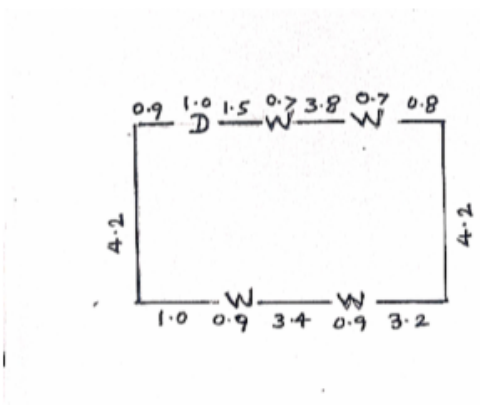

வாக்காளர் பதிவு அலுவலரின்  
கையொப்பம்

Nazri Naksha

Google Map View

Polling Station Building Front View

Polling Station Front View

Cad View

Key MAP View

சட்டமன்றத் தொகுதியின் எண் மற்றும் பெயர் : 138-மணப்பாறை பிரிவு எண் மற்றும் பெயர் 1-மணப்பாறை (ந), வார்டு 1 விடத்திலாம்பட்டி தெற்குத் தெரு