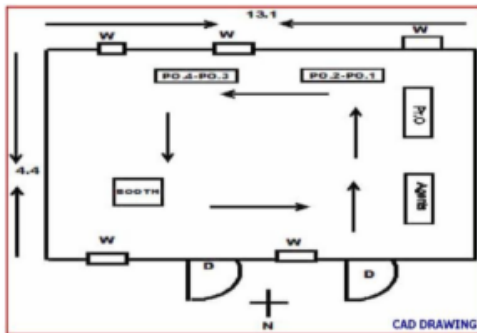

Google Map View

Polling Station Building Front View

Polling Station Front View

Cad View

Key MAP View

Minimum Basic Facility (Please)	Water	Ramp	Plug Points	Toilet	Health Care
	✓	✓	✓	✓	✓

சட்டமன்றத் தொகுதியின் எண் மற்றும் பெயர் : 138-மணப்பாறை பிரிவு எண் மற்றும் பெயர் 1-மணப்பாறை (ந), வார்டு 17 ஜீவா தெரு கிழக்கு