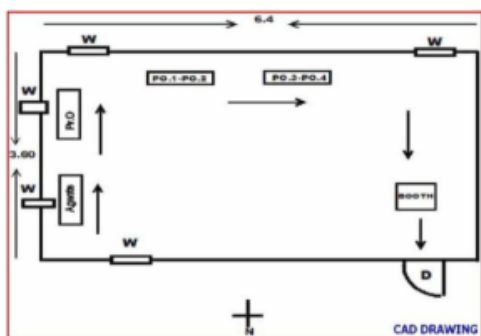

Google Map View

Polling Station Building Front View

Polling Station Front View

Cad View

Key MAP View

Minimum Basic Facility (Please)	Water	Ramp	Plug Points	Toilet	Health Care
	✓	✓	✓	✓	✓

சட்டமன்றத் தொகுதியின் எண் மற்றும் பெயர் : 138-மணப்பாறை பிரிவு எண் மற்றும் பெயர் 1-மணப்பாறை (ந), வார்டு 20 கரிக்கான் குளம் தெரு