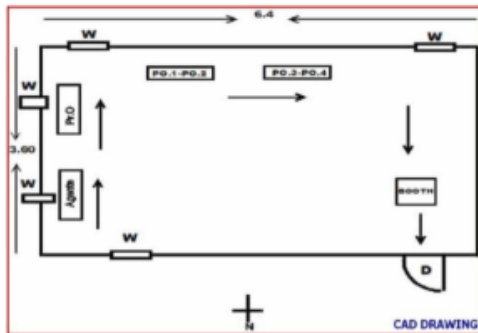

Google Map View

Polling Station Building Front View

Polling Station Front View

Cad View

Key MAP View

Minimum Basic Facility (Please)	Water	Ramp	Plug Points	Toilet	Health Care
	✓	✓	✓	✓	✓

சட்டமன்றத் தொகுதியின் எண் மற்றும் பெயர் : 138-மணப்பாறை
பிரிவு எண் மற்றும் பெயர் 1-மணப்பாறை (ந), வார்டு 18 கோவில்பட்டிரோடு