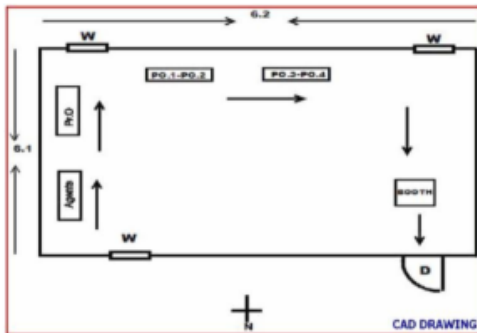

Google Map View

Polling Station Building Front View

Polling Station Front View

Cad View

Key MAP View

Minimum Basic Facility (Please)	Water	Ramp	Plug Points	Toilet	Health Care
	✓	✓	✓	✓	✓

சட்டமன்றத் தொகுதியின் எண் மற்றும் பெயர் : 138-மணப்பாறை பிரிவு எண் மற்றும் பெயர் 1-மணப்பாறை (ந), வார்டு 19 காந்திநகர்