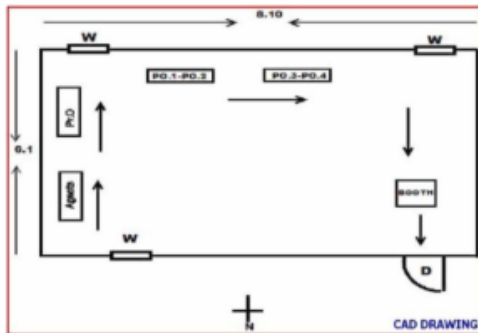

Google Map View

Polling Station Building Front View

Polling Station Front View

Cad View

Key MAP View

Minimum Basic Facility (Please)	Water	Ramp	Plug Points	Toilet	Health Care
	✓	✓	✓	✓	✓

சட்டமன்றத் தொகுதியின் எண் மற்றும் பெயர் : 138-மணப்பாறை  
பிரிவு எண் மற்றும் பெயர் 1-மணப்பாறை (ந), வார்டு 19 கோவில்பட்டி மெயின்ரோடு