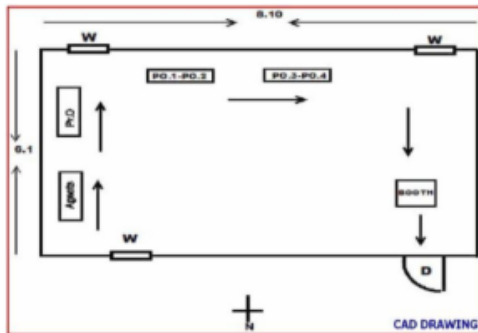

Google Map View

Polling Station Building Front View

Polling Station Front View

Cad View

Minimum Basic Facility (Please)	Water	Ramp	Plug Points	Toilet	Health Care
	✓	✓	✓	✓	✓

Key MAP View

சட்டமன்றத் தொகுதியின் எண் மற்றும் பெயர் : 138-மணப்பாறை
பிரிவு எண் மற்றும் பெயர் 1-மணப்பாறை (ந), வார்டு 14 வாகைகளும் விஸ்தரிப்பு