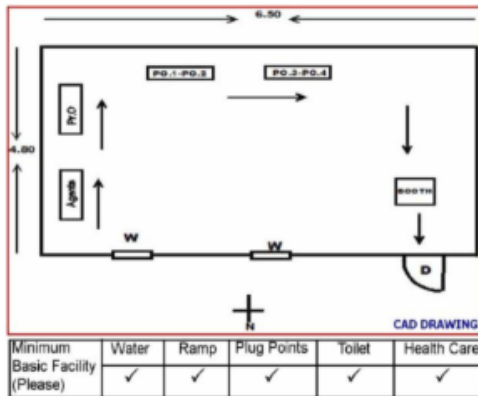

Google Map View

Polling Station Building Front View

Polling Station Front View

Cad View

Key MAP View

சட்டமன்றத் தொகுதியின் எண் மற்றும் பெயர் : 138-மணப்பாறை பிரிவு எண் மற்றும் பெயர் 1-மணப்பாறை (ந), வார்டு 16 அண்ணாநகர்