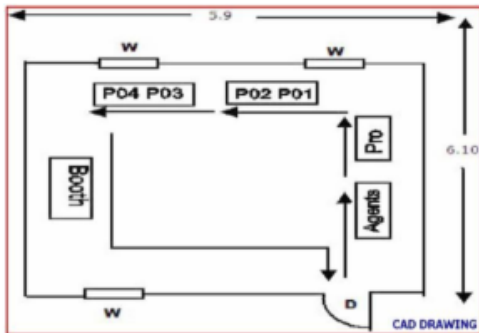

Google Map View

Polling Station Building Front View

Polling Station Front View

Cad View

Key MAP View

Minimum Basic Facility (Please)	Water	Ramp	Plug Points	Toilet	Health Care
	✓	✓	✓	✓	✓

1 பெயர் : மகாலிங்கம் தந்தை பெயர்: கண்ணுச்சாமி வீட்டு எண் : 1 வயது : 53 பாலினம் : ஆண்	UWW1317759 Photo is available	2 பெயர் : பழனியம்மாள் கணவர் பெயர்: மகாலிங்கம் வீட்டு எண் : 1 வயது : 52 பாலினம் : பெண்	UWW1317767 Photo is available	3 பெயர் : சதிஸ் குமார் தந்தை பெயர்: பிச்சை வீட்டு எண் : 1 வயது : 28 பாலினம் : ஆண்	UWW1106046 Photo is available
4 பெயர் : பிச்சை தந்தை பெயர்: வீரப்பன் வீட்டு எண் : 3 வயது : 69 பாலினம் : ஆண்	GLR1321751 Photo is available	5 பெயர் : அமிர்தம் கணவர் பெயர்: கந்தசாமி வீட்டு எண் : 4 வயது : 59 பாலினம் : பெண்	UWW1317783 Photo is available	6 பெயர் : ராஜாமணி கணவர் பெயர்: ஆண்டியப்பன் வீட்டு எண் : 5 வயது : 64 பாலினம் : பெண்	UWW1317791 Photo is available
7 பெயர் : பழனியம்மாள் கணவர் பெயர்: கந்தசாமி வீட்டு எண் : 6 வயது : 67 பாலினம் : பெண்	UWW1317817 Photo is available	8 பெயர் : சரோஜா கணவர் பெயர்: மகாலிங்கம் வீட்டு எண் : 7 வயது : 57 பாலினம் : பெண்	UWW1317825 Photo is available	9 பெயர் : வள்ளியம்மை கணவர் பெயர்: கண்ணுச்சாமி வீட்டு எண் : 10 வயது : 57 பாலினம் : பெண்	UWW1317841 Photo is available
10 பெயர் : கண்ணுச்சாமி தந்தை பெயர்: பழனியப்பன் வீட்டு எண் : 12-1 வயது : 64 பாலினம் : ஆண்	UWW1317858 Photo is available	11 பெயர் : கருப்பண்ணன் தந்தை பெயர்: மருதை வீட்டு எண் : 14 வயது : 67 பாலினம் : ஆண்	UWW1317866 Photo is available	12 பெயர் : அரியம்மாள் கணவர் பெயர்: கருப்பண்ணன் வீட்டு எண் : 14 வயது : 62 பாலினம் : பெண்	UWW1317874 Photo is available
13 பெயர் : கனகராஜ் தந்தை பெயர்: கருப்பண்ணன் வீட்டு எண் : 14 வயது : 50 பாலினம் : ஆண்	UWW1317882 Photo is available	14 பெயர் : சித்ரா கணவர் பெயர்: கனகராஜ் வீட்டு எண் : 14 வயது : 47 பாலினம் : பெண்	GLR1270305 Photo is available	15 பெயர் : குமார் தந்தை பெயர்: கந்தசாமி வீட்டு எண் : 14-4 வயது : 40 பாலினம் : ஆண்	UWW0003079 Photo is available
16 பெயர் : பொன்னன் தந்தை பெயர்: பழனியப்பன் வீட்டு எண் : 15 வயது : 66 பாலினம் : ஆண்	UWW1317890 Photo is available	17 பெயர் : லெட்சுமி கணவர் பெயர்: பொன்னன் வீட்டு எண் : 15 வயது : 58 பாலினம் : பெண்	GLR1270297 Photo is available	18 பெயர் : பழனிச்சாமி தாயின் பெயர்: நல்லம்மாள் வீட்டு எண் : 16 வயது : 43 பாலினம் : ஆண்	UWW0323626 Photo is available
19 பெயர் : விஜயா கணவர் பெயர்: நாகராஜ் வீட்டு எண் : 16 வயது : 41 பாலினம் : பெண்	UWW0323469 Photo is available	20 பெயர் : பெரியக்காள் கணவர் பெயர்: கண்ணுச்சாமி வீட்டு எண் : 16-1 வயது : 77 பாலினம் : பெண்	UWW0003517 Photo is available	21 பெயர் : குணசேகரன் தந்தை பெயர்: மகாலிங்கம் வீட்டு எண் : 16-1 வயது : 30 பாலினம் : ஆண்	UWW0920918 Photo is available
22 பெயர் : குமரேசன் தந்தை பெயர்: மகாலிங்கம் வீட்டு எண் : 16/1 வயது : 27 பாலினம் : ஆண்	UWW1237767 Photo is available	23 பெயர் : குணசேகரன் தந்தை பெயர்: மகாலிங்கம் வீட்டு எண் : 16/1 வயது : 24 பாலினம் : ஆண்	UWW2364214 Photo is available	24 பெயர் : விஜயா கணவர் பெயர்: வேல்மணி வீட்டு எண் : 16-2 வயது : 41 பாலினம் : பெண்	UWW0114926 Photo is available
25 பெயர் : மோகனசுந்தரம் தந்தை பெயர்: வேல்மணி வீட்டு எண் : 16/2, வயது : 19 பாலினம் : ஆண்	UWW2613420 Photo is available	26 பெயர் : கவிதா தந்தை பெயர்: ஆண்டியப்பன் வீட்டு எண் : 16-3 வயது : 41 பாலினம் : பெண்	UWW0003053 Photo is available	27 பெயர் : நல்லுச்சாமி தந்தை பெயர்: ராஜாமணி வீட்டு எண் : 16-3 வயது : 40 பாலினம் : ஆண்	UWW0541573 Photo is available
28 பெயர் : சதிஸ்குமார் தந்தை பெயர்: பெருமாள் வீட்டு எண் : 16-3 வயது : 39 பாலினம் : ஆண்	UWW0114892 Photo is available	29 பெயர் : மீனா கணவர் பெயர்: முருகேசன் வீட்டு எண் : 16-3 வயது : 38 பாலினம் : பெண்	UWW0114884 Photo is available	30 பெயர் : கிருத்திகா கணவர் பெயர்: வெள்ளியங்கிரி வீட்டு எண் : 16-3 வயது : 37 பாலினம் : பெண்	UWW0114876 Photo is available