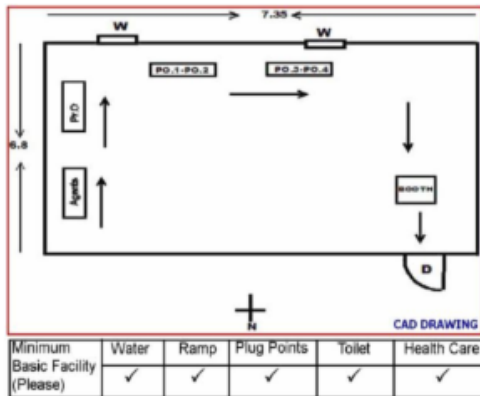

Google Map View

Polling Station Building Front View

Polling Station Front View

Cad View

Key MAP View

சட்டமன்றத் தொகுதியின் எண் மற்றும் பெயர் : 138-மணப்பாறை
பிரிவு எண் மற்றும் பெயர் 1-மணப்பாறை (ந), வார்டு 22 திருமலை சந்து