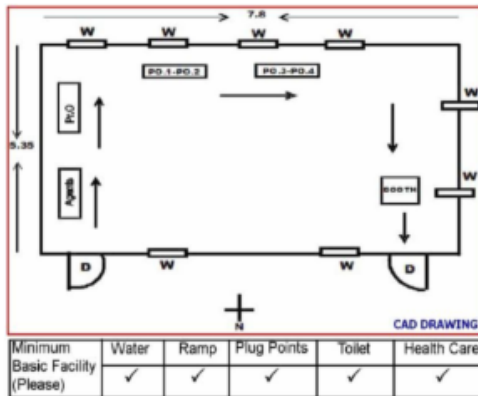

Google Map View

Polling Station Building Front View

Polling Station Front View

Cad View

Key MAP View

சட்டமன்றத் தொகுதியின் எண் மற்றும் பெயர் : 138-மணப்பாறை  
பிரிவு எண் மற்றும் பெயர் : 1-மணப்பாறை (ந), வார்டு 11 மோர்குளம் ரோடு