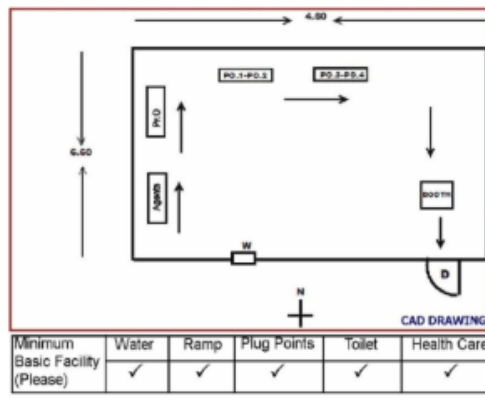

வாக்காளர் பதிவு அலுவலரின்
கையொப்பம்

Nazri Naksha

Google Map View

Polling Station Building Front View

Polling Station Front View

Cad View

Key MAP View

| | | | | | | | | | | | |
|----|------------|--------------------------------------------------------------------------------------------------|--------------------|----|------------|-----------------------------------------------------------------------------------------------|--------------------|----|------------|------------------------------------------------------------------------------------------------------------------|--------------------|
| 1 | UWW0343574 | பெயர் : வெள்ளைச்சாமி தந்தை பெயர்: பழனிச்சாமி வீட்டு எண் : 1 வயது : 66 பாலினம் : ஆண் | Photo is available | 2 | UWW0377127 | பெயர் : ரீட்டாமேரி கணவர் பெயர்: சின்னப்பன் வீட்டு எண் : 1 வயது : 46 பாலினம் : பெண் | Photo is available | 3 | UWW0578419 | பெயர் : ஆனந்த் தந்தை பெயர்: செல்வம் வீட்டு எண் : 1 வயது : 32 பாலினம் : ஆண் | Photo is available |
| 4 | UWW0536359 | பெயர் : கௌதமகுமார் தந்தை பெயர்: நல்லுச்சாமி வீட்டு எண் : 1 வயது : 32 பாலினம் : ஆண் | Photo is available | 5 | UWW0924118 | பெயர் : ஜீவானந்தம் தந்தை பெயர்: ராமசாமி வீட்டு எண் : 1 வயது : 29 பாலினம் : ஆண் | Photo is available | 6 | UWW1529668 | பெயர் : ரவி தந்தை பெயர்: அப்பாவு வீட்டு எண் : 1E வயது : 62 பாலினம் : ஆண் | Photo is available |
| 7 | UWW1529676 | பெயர் : தெய்வகண்ணி கணவர் பெயர்: ரவி வீட்டு எண் : 1E வயது : 55 பாலினம் : பெண் | Photo is available | 8 | UWW1529684 | பெயர் : ஐக்கம்மாள் தந்தை பெயர்: அப்பாவு வீட்டு எண் : 1E வயது : 52 பாலினம் : பெண் | Photo is available | 9 | UWW1084706 | பெயர் : விஜய் லெட்சுமி கணவர் பெயர்: வெள்ளைச்சாமி வீட்டு எண் : 2 வயது : 56 பாலினம் : பெண் | Photo is available |
| 10 | UWW1529700 | பெயர் : மணி தந்தை பெயர்: சுத்தபவன் வீட்டு எண் : 2E வயது : 70 பாலினம் : ஆண் | Photo is available | 11 | UWW1529726 | பெயர் : மீனாட்சி கணவர் பெயர்: மணி வீட்டு எண் : 2E வயது : 53 பாலினம் : பெண் | Photo is available | 12 | UWW1529742 | பெயர் : செந்தாமரை கணவர் பெயர்: வேலுச்சாமி வீட்டு எண் : 3E வயது : 62 பாலினம் : பெண் | Photo is available |
| 13 | KYB1995752 | பெயர் : சரவணன் தந்தை பெயர்: வேலுச்சாமி வீட்டு எண் : 3E வயது : 45 பாலினம் : ஆண் | Photo is available | 14 | KYB1997196 | பெயர் : பாண்டியராசன் தந்தை பெயர்: வேலுச்சாமி வீட்டு எண் : 3E வயது : 43 பாலினம் : ஆண் | Photo is available | 15 | UWW0044347 | பெயர் : சுவாமிநாதன் தந்தை பெயர்: ராஜவேல் வீட்டு எண் : 5-5 வயது : 57 பாலினம் : ஆண் | Photo is available |
| 16 | UWW2199362 | பெயர் : ஸ்டெஃபி சுகி தந்தை பெயர்: சுவாமிநாதன் வீட்டு எண் : 5/5 வயது : 26 பாலினம் : பெண் | Photo is available | 17 | UWW1529775 | பெயர் : சுப்புராமன் தந்தை பெயர்: பெருமாள் வீட்டு எண் : 5E வயது : 74 பாலினம் : ஆண் | Photo is available | 18 | UWW1529783 | பெயர் : நடராஜன் தந்தை பெயர்: பெரியசாமி வீட்டு எண் : 5E வயது : 55 பாலினம் : ஆண் | Photo is available |
| 19 | KYB1362128 | பெயர் : ரவிச்சந்திரன் தந்தை பெயர்: பெரியசாமி வீட்டு எண் : 5E வயது : 51 பாலினம் : ஆண் | Photo is available | 20 | UWW1529791 | பெயர் : ஆனந்தராஜ் தந்தை பெயர்: பெரியசாமி வீட்டு எண் : 5E வயது : 49 பாலினம் : ஆண் | Photo is available | 21 | UWW0719351 | பெயர் : திவ்யா தந்தை பெயர்: நடராஜன் வீட்டு எண் : 5E-74 வயது : 33 பாலினம் : பெண் | Photo is available |
| 22 | KYB2155497 | பெயர் : ஜான் பீட்டர் தந்தை பெயர்: பாப்புஆசாரி வீட்டு எண் : 6E வயது : 47 பாலினம் : ஆண் | Photo is available | 23 | KYB2155513 | பெயர் : சேசுராஜ் தந்தை பெயர்: பாப்புஆசாரி வீட்டு எண் : 6E வயது : 43 பாலினம் : ஆண் | Photo is available | 24 | UWW0044446 | பெயர் : அப்துல் நாஸர்கான் தந்தை பெயர்: முஸ்தபா வீட்டு எண் : 7/32, குறிஞ்சி நகர் வயது : 58 பாலினம் : ஆண் | Photo is available |
| 25 | UWW1529817 | பெயர் : தமிழரசி கணவர் பெயர்: கதிர்வேல் வீட்டு எண் : 7E வயது : 54 பாலினம் : பெண் | Photo is available | 26 | UWW0973024 | பெயர் : சசிகலா கணவர் பெயர்: சித்தையன் வீட்டு எண் : 9A வயது : 35 பாலினம் : பெண் | Photo is available | 27 | UWW2555555 | பெயர் : இலக்கியா செ தந்தை பெயர்: செந்தில்குமார் சி வீட்டு எண் : 9ஏ வயது : 30 பாலினம் : பெண் | Photo is available |
| 28 | UWW0044040 | பெயர் : முருகேசன் தந்தை பெயர்: கோவிந்தன் வீட்டு எண் : 10 வயது : 67 பாலினம் : ஆண் | Photo is available | 29 | UWW0044057 | பெயர் : ஜெயலட்சுமி கணவர் பெயர்: முருகேசன் வீட்டு எண் : 10 வயது : 56 பாலினம் : பெண் | Photo is available | 30 | UWW0275925 | பெயர் : சண்முகம் தந்தை பெயர்: காமாட்சி வீட்டு எண் : 11 வயது : 43 பாலினம் : ஆண் | Photo is available |