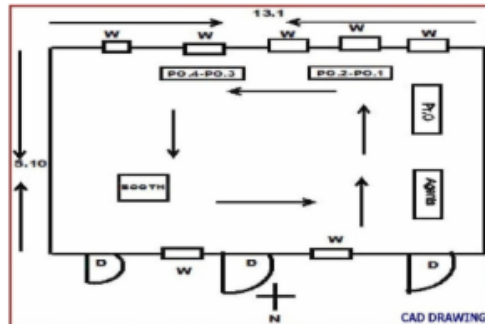

Google Map View

Polling Station Building Front View

Polling Station Front View

Cad View

Key MAP View

Minimum Basic Facility (Please)	Water	Ramp	Plug Points	Toilet	Health Care
	✓	✓	✓	✓	✓

1 பெயர் : ஷாலினி தந்தை பெயர்: குமார் வீட்டு எண் : 1 வயது : 29 பாலினம் : பெண்	UWW1085281 Photo is available	2 பெயர் : பாண்டியன் தந்தை பெயர்: குழந்தைவேல் வீட்டு எண் : 1-1 வயது : 42 பாலினம் : ஆண்	UWW0047753 Photo is available	3 பெயர் : சிவசங்கரி கணவர் பெயர்: பாண்டியன் வீட்டு எண் : 1-1 வயது : 39 பாலினம் : பெண்	UWW0217646 Photo is available
4 பெயர் : யோகேஸ்வரி தந்தை பெயர்: ராஜேந்திரன் வீட்டு எண் : 1ஏ வயது : 28 பாலினம் : பெண்	UWW0973305 Photo is available	5 பெயர் : சூபம் கணவர் பெயர்: இராஜேந்திரன் வீட்டு எண் : 3 வயது : 54 பாலினம் : பெண்	UWW1557206 Photo is available	6 பெயர் : ராஜேந்திரன் தந்தை பெயர்: சுப்பிரமணி வீட்டு எண் : 6 வயது : 62 பாலினம் : ஆண்	KYB2157402 Photo is available
7 பெயர் : லெட்சுமி கணவர் பெயர்: ராஜேந்திரன் வீட்டு எண் : 6 வயது : 56 பாலினம் : பெண்	KYB2157410 Photo is available	8 பெயர் : வேல்முருகன் தந்தை பெயர்: நடராஜன் வீட்டு எண் : 6 வயது : 49 பாலினம் : ஆண்	UWW1557222 Photo is available	9 பெயர் : மோகன்ராஜ் தந்தை பெயர்: ராஜேந்திரன் வீட்டு எண் : 6-1 வயது : 34 பாலினம் : ஆண்	UWW0278382 Photo is available
10 பெயர் : குமார் தந்தை பெயர்: சரவணன் -- வீட்டு எண் : 9 வயது : 54 பாலினம் : ஆண்	UWW0217687 Photo is available	11 பெயர் : மங்கையர்க்கரசி கணவர் பெயர்: குமார் வீட்டு எண் : 9 வயது : 49 பாலினம் : பெண்	UWW0217695 Photo is available	12 பெயர் : வசந்தா -- கணவர் பெயர்: நாராயணசாமி வீட்டு எண் : 38 வயது : 56 பாலினம் : பெண்	UWW0239046 Photo is available
13 பெயர் : சந்தனலெட்சுமி கணவர் பெயர்: நாராயணசாமி வீட்டு எண் : 38 வயது : 48 பாலினம் : பெண்	UWW0217661 Photo is available	14 பெயர் : முத்துலெட்சுமி தந்தை பெயர்: நாராயணசாமி வீட்டு எண் : 38 வயது : 45 பாலினம் : பெண்	UWW0217679 Photo is available	15 பெயர் : தேவிகா தந்தை பெயர்: நல்லதம்பி வீட்டு எண் : 42 வயது : 59 பாலினம் : பெண்	UWW2267094 Photo is available
16 பெயர் : நந்தினி தந்தை பெயர்: ராஜசேகரன் வீட்டு எண் : 68 வயது : 32 பாலினம் : பெண்	UWW2557593 Photo is available	17 பெயர் : சதீஸ்வரி கணவர் பெயர்: பிரபாகரன் வீட்டு எண் : 380 வயது : 36 பாலினம் : பெண்	UWW2556132 Photo is available		