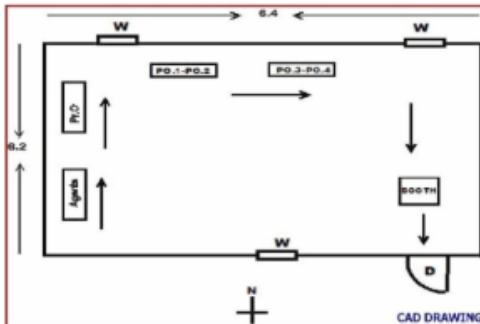

Google Map View

Polling Station Building Front View

Polling Station Front View

Cad View

Key MAP View

Minimum Basic Facility (Please)	Water	Ramp	Plug Points	Toilet	Health Care
	✓	✓	✓	✓	✓

சட்டமன்றத் தொகுதியின் எண் மற்றும் பெயர் : 138-மணப்பாறை  
பிரிவு எண் மற்றும் பெயர் : 1-மணப்பாறை (ந), வார்டு 15 சேதுரத்தினபுரம் கிழக்கு