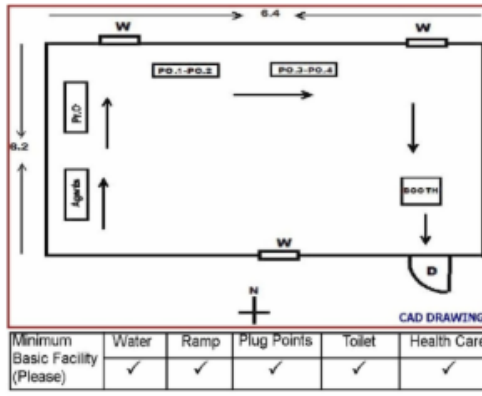

Google Map View

Polling Station Building Front View

Polling Station Front View

Cad View

Key MAP View

1 பெயர் : தனமேரி கணவர் பெயர் : சேவியர்தனராஜ் வீட்டு எண் : 1 வயது : 64 பாலினம் : பெண்	UWW1623107 Photo is available	2 பெயர் : செந்தில்குமார் தந்தை பெயர் : ரெங்கராஜ் வீட்டு எண் : 1 வயது : 55 பாலினம் : ஆண்	UWW2491959 Photo is available	3 பெயர் : விஜயலெட்சுமி தந்தை பெயர் : செந்தில்குமார் வீட்டு எண் : 1 வயது : 37 பாலினம் : பெண்	UWW2491686 Photo is available
4 பெயர் : ஜெனிதா மேரி தந்தை பெயர் : சேவியர் தனராஜ் வீட்டு எண் : 1 வயது : 33 பாலினம் : பெண்	UWW1031095 Photo is available	5 பெயர் : சவரிராஜ் தந்தை பெயர் : இன்னாசி வீட்டு எண் : 1-1 வயது : 61 பாலினம் : ஆண்	KYB1959907 Photo is available	6 பெயர் : ருத் கலைச்செல்வி தந்தை பெயர் : சேவியர் தனராஜ் வீட்டு எண் : 1-3 வயது : 39 பாலினம் : பெண்	UWW0155275 Photo is available
7 பெயர் : வினோ ஜெசி தந்தை பெயர் : சேசு ராஜேந்தரன் வீட்டு எண் : 3 வயது : 24 பாலினம் : பெண்	UWW2275923 Photo is available	8 பெயர் : சேசு ராஜேந்திரன் தந்தை பெயர் : சவரியார் வீட்டு எண் : 3A வயது : 50 பாலினம் : ஆண்	UWW0199406 Photo is available	9 பெயர் : ஜேனேவா தந்தை பெயர் : ஜான் பீட்டர் வீட்டு எண் : 4 வயது : 29 பாலினம் : பெண்	UWW2275816 Photo is available
10 பெயர் : ஜோஸ்மின்ஜோன்சிலி தந்தை பெயர் : ஜான் பீட்டர் வீட்டு எண் : 4 வயது : 26 பாலினம் : பெண்	UWW2275824 Photo is available	11 பெயர் : ரேமண்ட் லியோ தந்தை பெயர் : சவரிமுத்து வீட்டு எண் : 4/1 வயது : 26 பாலினம் : ஆண்	UWW2168482 Photo is available	12 பெயர் : ஜேசின் ருபிகா தந்தை பெயர் : அருளானந்தம் வீட்டு எண் : 4/1 வயது : 25 பாலினம் : பெண்	UWW2213049 Photo is available
13 பெயர் : ஜெபமாலைமேரி கணவர் பெயர் : சேசுராஜ்காந்தி வீட்டு எண் : 4/3 வயது : 57 பாலினம் : பெண்	UWW1563634 Photo is available	14 பெயர் : சந்தியா கணவர் பெயர் : மரிய நெல்சன் வீட்டு எண் : 4A வயது : 36 பாலினம் : பெண்	UWW1151786 Photo is available	15 பெயர் : பிலொன்மின் தாஸ் தந்தை பெயர் : பிரன்சில் வீட்டு எண் : 5 வயது : 47 பாலினம் : ஆண்	UWW0379966 Photo is available
16 பெயர் : ஞான புஷ்பம் கணவர் பெயர் : பிலொன்மின் தாஸ் வீட்டு எண் : 5 வயது : 41 பாலினம் : பெண்	UWW0584581 Photo is available	17 பெயர் : பானுமதி தாயின் பெயர் : அஞ்சலை வீட்டு எண் : 5 வயது : 37 பாலினம் : பெண்	UWW0340307 Photo is available	18 பெயர் : குழந்தை தெரஸ் கணவர் பெயர் : மரிய லாரன்ஸ் வீட்டு எண் : 5 வயது : 33 பாலினம் : பெண்	UWW2168870 Photo is available
19 பெயர் : சார்லீன் மேரி தந்தை பெயர் : அருள் ஜோசப் வீட்டு எண் : 5/7 வயது : 27 பாலினம் : பெண்	UWW2168912 Photo is available	20 பெயர் : குளோரியா நான்சி தந்தை பெயர் : அருள் ஜோசப் வீட்டு எண் : 5/7 வயது : 26 பாலினம் : பெண்	UWW2168953 Photo is available	21 பெயர் : சவரிமுத்து தந்தை பெயர் : ஆரோக்கியம் வீட்டு எண் : 6 வயது : 55 பாலினம் : ஆண்	UWW0450569 Photo is available
22 பெயர் : சவரியம்மாள் கணவர் பெயர் : சவரிமுத்து வீட்டு எண் : 6 வயது : 50 பாலினம் : பெண்	UWW0052191 Photo is available	23 பெயர் : லில்லிகிரேனி கணவர் பெயர் : ஞானடேனியல் பாஸ்கர் வீட்டு எண் : 6 வயது : 49 பாலினம் : பெண்	KYB2609261 Photo is available	24 பெயர் : ரோஹித் அருள் ரோஹி தந்தை பெயர் : டேனியல் பாஸ்கர் ஞான ஆரோக்கியம் வீட்டு எண் : 6 வயது : 22 பாலினம் : ஆண்	UWW2404887 Photo is available
25 பெயர் : பாத்திமா மேரி கணவர் பெயர் : பிலிப் டோமினிக் ஜான்சன் வீட்டு எண் : 8 வயது : 59 பாலினம் : பெண்	UWW0199554 Photo is available	26 பெயர் : ஆரோக்கியசாமி தந்தை பெயர் : மரியராஜ் வீட்டு எண் : 8 வயது : 56 பாலினம் : ஆண்	KYB1465848 Photo is available	27 பெயர் : ஞானப்பிரகாசம் தந்தை பெயர் : ராயப்பன் வீட்டு எண் : 9 வயது : 61 பாலினம் : ஆண்	UWW1623123 Photo is available
28 பெயர் : செபஸ்தியம்மாள் கணவர் பெயர் : ஞானப்பிரகாசம் வீட்டு எண் : 9 வயது : 57 பாலினம் : பெண்	UWW1623131 Photo is available	29 பெயர் : ஜாக்குலின் சித்ரா தந்தை பெயர் : ஆரோக்கியராஜ் வீட்டு எண் : 9 வயது : 53 பாலினம் : பெண்	UWW0199331 Photo is available	30 பெயர் : டேவிட் அந்தோனிராஜ் தந்தை பெயர் : ஞான பிரகாஷம் வீட்டு எண் : 9 வயது : 36 பாலினம் : ஆண்	UWW0380048 Photo is available