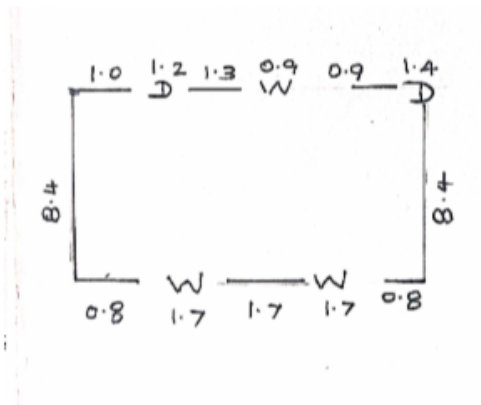

Google Map View

Polling Station Building Front View

Polling Station Front View

Cad View

Key MAP View

சட்டமன்றத் தொகுதியின் எண் மற்றும் பெயர் : 138-மணப்பாறை
பிரிவு எண் மற்றும் பெயர் 1-மணப்பாறை (ந), வார்டு 4 மேற்கு தெரு